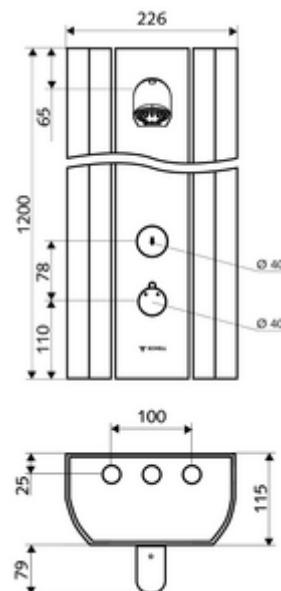

Kiszzerelés

- Önelzáró, falon kívüli zuhanypanel
  - Működtetőgomb átvezetőhüvelyes termosztáthoz, kioldható/szabályozható 38 °C-os hőmérsékletkorlátozás
  - SC önelzáró gomb
  - 12 V-os mágnesszelep a manuálisan indított termikus fertőtlenítéshez (DVGW W551 munkalap szerint)
  - SC II önelzáró kartus
  - ThermoProtect termosztát az EN 1111 normának megfelelően, forrázás elleni védelem a hideg vízellátás kimaradása esetén
  - 2 visszafolyásgátló (EN 1717: EB)
  - 2 előszűrő
- COMFORT Flex zuhanyfej, állítható hajlásszög 12-32°, vandalizmus elleni védelem, lány vízszaggárral és vízkömentesítő tűskékkel
- Csatlakozó alkatrészek előelzáróval/kkal
- Rögzítőanyagok falra szereléshez

Technikai adatok

- működési idő: 5 - 30 s (20 s)
- Átfolyás: átfolyási mennyiség, nyomástól független, max.: 9 l/min
- víznyomás: 1,0 - 5,0 bar
- Max. üzemi hőmérséklet: 70 °C rövid ideig
- Alapanyag: Működtetés Sárgaréz; Zuhanyfej Sárgaréz, az ivóvízről szóló német rendeletnek megfelelően; Ház Alumínium; Vízvezeték Kiválásmentes sárgaréz, az ivóvízről szóló német rendeletnek megfelelően
- Felület: Működtetés Króm; Zuhanyfej Króm; Ház Szálcsiszolt, eloxált alumínium
- Méretek: s 226 mm x m 1200 mm x m 115 mm
- Csatlakozás: 2x DN 15 menet: 1/2 km
- Engedélyek: Belgaqua

Szállítási adatok

- súly: 15,42 kg/Darab
- csomagolási egység: 1

Szükséges alkatrészek

Kulcsos kapcsoló termikus fertőtlenítéshez   Cikkszám.: 01 538 00 99
Vakolat alatti hálózati egység 12 VDC, 100 - 240   Cikkszám.: 01 566 00 99 vagy
VAC / 50 - 60 Hz
Hálózati egység, 12 VDC, 100 - 240 VAC, 50 - 60 Hz   Cikkszám.: 01 490 00 99 vagy
Elektromos elosztódoboz 12 VDC, 100 - 240 VAC, 50   Cikkszám.: 01 537 00 99 vagy
- 60 Hz