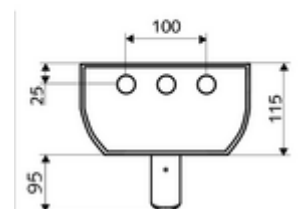

Kiszzerelés

- Önelzáró, falon kívüli zuhanypanel
  - Működtetőgomb átvezetőhüvelyes termosztáthoz, kioldható/szabályozható 38 °C-os hőmérsékletkorlátozás
  - SC önelzáró gomb
  - 12 V-os mágnesszelep a manuálisan indított termikus fertőtlenítéshez (DVGW W551 munkalap szerint)
  - SC II önelzáró kartus
  - ThermoProtect termosztát az EN 1111 normának megfelelően, forrázás elleni védelem a hideg vízellátás kimaradása esetén
  - 2 visszafolyásgátló (EN 1717: EB)
  - 2 előszűrő
- AEROSOLARM 20° ± 6°-os zuhanyfej, vandalizmus ellen védett
- Csatlakozó alkatrészek előelzáróval/kkal
- Rögzítőanyagok falra szereléshez

Technikai adatok

- működési idő: 5 - 30 s (20 s)
- Átfolyás: átfolyási mennyiség, nyomástól független, max.: 9 l/min
- víznyomás: 1,0 - 5,0 bar
- Max. üzemi hőmérséklet: 70 °C rövid ideig
- Alapanyag: Működtetés Sárgaréz; Zuhanyfej Sárgaréz, az ivóvízről szóló német rendeletnek megfelelően; Ház Alumínium; Vívezeték Kiválásmentes sárgaréz, az ivóvízről szóló német rendeletnek megfelelően
- Felület: Működtetés Króm; Zuhanyfej Króm; Ház Szálcsiszolt, eloxált alumínium
- Méretek: s 226 mm x m 1200 mm x m 115 mm
- Csatlakozás: 2x DN 15 menet: 1/2 km
- Engedélyek: Belgaqua

Szállítási adatok

- súly: 14,90 kg/Darab
- csomagolási egység: 1

Szükséges alkatrészek

Kulcsos kapcsoló termikus fertőtlenítéshez	Cikkszám.: 01 538 00 99
Vakolat alatti hálózati egység 12 VDC, 100 - 240 VAC / 50 - 60 Hz	Cikkszám.: 01 566 00 99 vagy
Hálózati egység, 12 VDC, 100 - 240 VAC, 50 - 60 Hz	Cikkszám.: 01 490 00 99 vagy
Elektromos elosztódoboz 12 VDC, 100 - 240 VAC, 50 - 60 Hz	Cikkszám.: 01 537 00 99 vagy