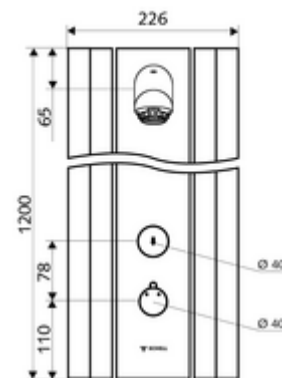

Kiszzerelés

- Önelzáró, falon kívüli zuhanypanel
  - Működtetőgomb átvezetőhüvelyes termosztáthoz, kioldható/szabályozható 38 °C-os hőmérsékletkorlátozás
  - SC önelzáró gomb
  - 12 V-os mágnesszelep a manuálisan indított termikus fertőtlenítéshez (DVGW W551 munkalap szerint)
  - SC II önelzáró kartus
  - ThermoProtect termosztát az EN 1111 normának megfelelően, forrázás elleni védelem a hideg vízellátás kimaradása esetén
  - 2 visszafolyásgátló (EN 1717: EB)
  - 2 előszűrő
- AEROSOLARM 20° ± 6°-os zuhanyfej, vandalizmus ellen védett
- Csatlakozó alkatrészek előelzáróval/kkal
- Rögzítőanyagok falra szereléshez

Technikai adatok

- működési idő: 5 - 30 s (20 s)
- Átfolyás: átfolyási mennyiség, nyomástól független, max.: 9 l/min
- víznyomás: 1,0 - 5,0 bar
- Max. üzemi hőmérséklet: 70 °C rövid ideig
- Alapanyag: Működtetés Sárgaréz; Zuhanyfej Sárgaréz, az ivóvízről szóló német rendeletnek megfelelően; Ház Alumínium; Vívezeték Kiválásmentes sárgaréz, az ivóvízről szóló német rendeletnek megfelelően
- Felület: Működtetés Króm; Zuhanyfej Króm; Ház Szálcsiszolt, eloxált alumínium
- Méretek: s 226 mm x m 1200 mm x m 115 mm
- Csatlakozás: 2x DN 15 menet: 1/2 km
- Engedélyek: Belgaqua

Szállítási adatok

- súly: 14,90 kg/Darab
- csomagolási egység: 1

Szükséges alkatrészek

Kulcsos kapcsoló termikus fertőtlenítéshez	Cikkszám.: 01 538 00 99
Vakolat alatti hálózati egység 12 VDC, 100 - 240 VAC / 50 - 60 Hz	Cikkszám.: 01 566 00 99 vagy
Hálózati egység, 12 VDC, 100 - 240 VAC, 50 - 60 Hz	Cikkszám.: 01 490 00 99 vagy
Elektromos elosztódoboz 12 VDC, 100 - 240 VAC, 50 - 60 Hz	Cikkszám.: 01 537 00 99 vagy