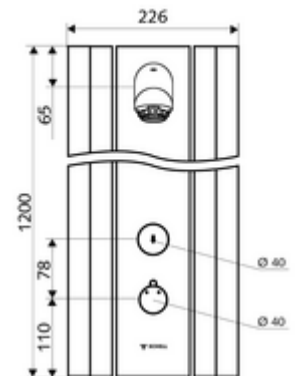

Technikai adatok

- működési idő: 5 - 30 s (20 s)
- Átfolyás: átfolyási mennyiség, nyomástól független, max.: 9 l/min
- víznyomás: 1,0 - 5,0 bar
- Max. üzemi hőmérséklet: 70 °C rövid ideig
- Alapanyag: Működtetés Sárgaréz; Zuhanyfej Sárgaréz, az ivóvízről szóló német rendeletnek megfelelően; Ház Alumínium; Vívezeték Kiválásmentes sárgaréz, az ivóvízről szóló német rendeletnek megfelelően
- Felület: Működtetés Króm; Zuhanyfej Króm; Ház Szálcsiszolt, eloxált alumínium
- Méretek: s 226 mm x m 1200 mm x m 115 mm
- Csatlakozás: 2x DN 15 menet: 1/2 km
- Engedélyek: Belgaqua

Szállítási adatok

- súly: 14,90 kg/Darab
- csomagolási egység: 1

Szükséges alkatrészek

Kulcsos kapcsoló termikus fertőtlenítéshez	Cikkszám.: 01 538 00 99
Vakolat alatti hálózati egység 12 VDC, 100 - 240 VAC / 50 - 60 Hz	Cikkszám.: 01 566 00 99 vagy
Hálózati egység, 12 VDC, 100 - 240 VAC, 50 - 60 Hz	Cikkszám.: 01 490 00 99 vagy
Elektromos elosztódoboz 12 VDC, 100 - 240 VAC, 50 - 60 Hz	Cikkszám.: 01 537 00 99 vagy