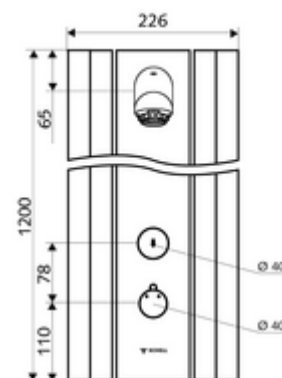

Kiszzerelés

- Önelzáró, falon kívüli zuhanypanel
  - Működtetőgomb átvezetőhüvelyes termosztáthoz, kioldható/szabályozható 38 °C-os hőmérsékletkorlátozás
  - SC önelzáró gomb
  - 12 V-os mágnesszelep a manuálisan indított termikus fertőtlenítéshez (DVGW W551 munkalap szerint)
  - SC II önelzáró kartus
  - ThermoProtect termosztát az EN 1111 normának megfelelően, forrázás elleni védelem a hideg vízellátás kimaradása esetén
  - 2 visszafolyásgátló (EN 1717: EB)
  - 2 előszűrő
- AEROSOLARM 20° ± 6°-os zuhanyfej, vandalizmus ellen védett
- Csatlakozó alkatrészek előelzáróval/kkal
- Rögzítőanyagok falra szereléshez

Technikai adatok

- működési idő: 5 - 30 s (20 s)
- Átfolyás: átfolyási mennyiség, nyomástól független, max.: 9 l/min
- víznyomás: 1,0 - 5,0 bar
- Max. üzemi hőmérséklet: 70 °C rövid ideig
- Alapanyag: Működtetés Sárgaréz; Zuhanyfej Sárgaréz, az ivóvízről szóló német rendeletnek megfelelően; Ház Alumínium; Vívezeték Kiválásmentes sárgaréz, az ivóvízről szóló német rendeletnek megfelelően
- Felület: Működtetés Króm; Zuhanyfej Króm; Ház Szálcsiszolt, eloxált alumínium
- Méretek: s 226 mm x m 1200 mm x m 115 mm
- Csatlakozás: 2x DN 15 menet: 1/2 km
- Engedélyek: Belgaqua

Szállítási adatok

- súly: 14,90 kg/Darab
- csomagolási egység: 1

Szükséges alkatrészek

Kulcsos kapcsoló termikus fertőtlenítéshez	Cikkszám.: 01 538 00 99
Vakolat alatti hálózati egység 12 VDC, 100 - 240 VAC / 50 - 60 Hz	Cikkszám.: 01 566 00 99 vagy
Hálózati egység, 12 VDC, 100 - 240 VAC, 50 - 60 Hz	Cikkszám.: 01 490 00 99 vagy
Elektromos elosztódoboz 12 VDC, 100 - 240 VAC, 50 - 60 Hz	Cikkszám.: 01 537 00 99 vagy