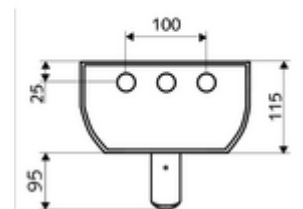

Kiszzerelés

- Önelzáró, falon kívüli zuhanypanel
  - Működtetőgomb átvezetőhüvelyes termosztáthoz, kioldható/szabályozható 38 °C-os hőmérsékletkorlátozás
  - SC önelzáró gomb
  - 12 V-os mágnesszelep a manuálisan indított termikus fertőtlenítéshez (DVGW W551 munkalap szerint)
  - SC II önelzáró kartus
  - ThermoProtect termosztát az EN 1111 normának megfelelően, forrázás elleni védelem a hideg vízellátás kimaradása esetén
  - 2 visszafolyásgátló (EN 1717: EB)
  - 2 előszűrő
- AEROSOLARM 20° ± 6°-os zuhanyfej, vandalizmus ellen védett
- Csatlakozó alkatrészek előelzáróval/kkal
- Rögzítőanyagok falra szereléshez

Technikai adatok

- működési idő: 5 - 30 s (20 s)
- Átfolyás: átfolyási mennyiség, nyomástól független, max.: 9 l/min
- víznyomás: 1,0 - 5,0 bar
- Max. üzemi hőmérséklet: 70 °C rövid ideig
- Alapanyag: Működtetés Sárgaréz; Zuhanyfej Sárgaréz, az ivóvízről szóló német rendeletnek megfelelően; Ház Alumínium; Vívezeték Kiválásmentes sárgaréz, az ivóvízről szóló német rendeletnek megfelelően
- Felület: Működtetés Króm; Zuhanyfej Króm; Ház Szálcsiszolt, eloxált alumínium
- Méretek: s 226 mm x m 1200 mm x m 115 mm
- Csatlakozás: 2x DN 15 menet: 1/2 km
- Engedélyek: Belgaqua

Szállítási adatok

- súly: 14,90 kg/Darab
- csomagolási egység: 1

Szükséges alkatrészek

Kulcsos kapcsoló termikus fertőtlenítéshez	Cikkszám.: 01 538 00 99
Vakolat alatti hálózati egység 12 VDC, 100 - 240 VAC / 50 - 60 Hz	Cikkszám.: 01 566 00 99 vagy
Hálózati egység, 12 VDC, 100 - 240 VAC, 50 - 60 Hz	Cikkszám.: 01 490 00 99 vagy
Elektromos elosztódoboz 12 VDC, 100 - 240 VAC, 50 - 60 Hz	Cikkszám.: 01 537 00 99 vagy