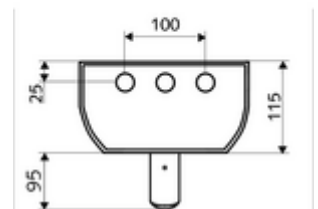

Technikai adatok

- működési idő: 5 - 30 s (20 s)
- Átfolyás: átfolyási mennyiség, nyomástól független, max.: 9 l/min
- víznyomás: 1,0 - 5,0 bar
- Max. üzemi hőmérséklet: 70 °C rövid ideig
- Alapanyag: Működtetés Sárgaréz; Zuhanyfej Sárgaréz, az ivóvízről szóló német rendeletnek megfelelően; Ház Alumínium; Vívezeték Kiválásmentes sárgaréz, az ivóvízről szóló német rendeletnek megfelelően
- Felület: Működtetés Króm; Zuhanyfej Króm; Ház Szálcsiszolt, eloxált alumínium
- Méretek: s 226 mm x m 1200 mm x m 115 mm
- Csatlakozás: 2x DN 15 menet: 1/2 km
- Engedélyek: Belgaqua

Szállítási adatok

- súly: 14,90 kg/Darab
- csomagolási egység: 1

Szükséges alkatrészek

Kulcsos kapcsoló termikus fertőtlenítéshez	Cikkszám.: 01 538 00 99
Vakolat alatti hálózati egység 12 VDC, 100 - 240 VAC / 50 - 60 Hz	Cikkszám.: 01 566 00 99 vagy
Hálózati egység, 12 VDC, 100 - 240 VAC, 50 - 60 Hz	Cikkszám.: 01 490 00 99 vagy
Elektromos elosztódoboz 12 VDC, 100 - 240 VAC, 50 - 60 Hz	Cikkszám.: 01 537 00 99 vagy