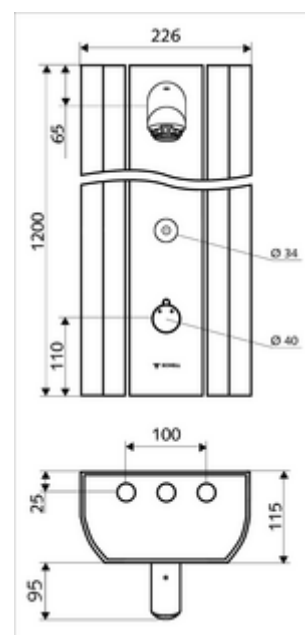

cikkszám: 00 829 08 99

LINUS DP-C-T zuhanypanel Kevert víz, ThermoProtect termosztát

Kiváló minőségű, eloxált felületű, stabil alumínium profilból. Aktiválás CVD-érintős elektronikán keresztül, automatikus elzárással. Opcionális elemes- vagy hálózati működtetés. A SCHELL vízmenedzsmet rendszerrel történő hálózatba kapcsoláshoz alkalmas. SCHELL Single Control SSC rendszeren keresztül paraméterezhető. Az elfordítható előlapnak köszönhetően könnyen szerelhető és szervizelhető. Hátsó csatlakozásokhoz vagy felső falon kívüli csatlakozásokhoz alkalmas. Beépített mágnesszelep termikus fertőtlenítéshez SWS-szel.

Technikai adatok

- Állíthatóság az SWS/ SSC rendszereken keresztül
 - Működtetőerő (alacsony / közepes / nagy)
 - Kézi programozás (ki / be)
 - Max. működési idő (1 - 950 mp)
 - Pangó víz elleni öblítés (ki / 1- 1000 mp, 1 - 250 óránként az utolsó öblítés után / 1 - 250 óránként)
 - Működtetési idő (ki / 1 - 255 mp, időtúllépés 1 - 2000 perc)
- Einstellmöglichkeiten über manuelle Programmierung
 - Max. működési idő (10 - 360 mp 10 programfokozatban, gyári beállítás: 20 mp)
 - Pangó víz elleni öblítés (ki / 20 mp, 24 óránként)
- Átfolyás: átfolyási mennyiség, nyomástól független, max.: 9 l/min
- víznyomás: 1,0 - 5,0 bar
- max. nyugalmi nyomás: 8 bar
- Max. üzemi hőmérséklet: 70 °C rövid ideig
- Alapanyag: Működtetés Sárgaréz; Zuhanyfej Sárgaréz, az ivóvízről szóló német rendeletnek megfelelően; Ház Alumínium; Vízvezeték Kiváló minőségű sárgaréz, az ivóvízről szóló német rendeletnek megfelelően
- Felület: Működtetés Króm; Zuhanyfej Króm; Ház Szálcsiszolt, eloxált alumínium
- Méretek: s 226 mm x m 1200 mm x m 115 mm
- Csatlakozás: 2x DN 15 menet: 1/2 km
- Engedélyek: Belgaqua