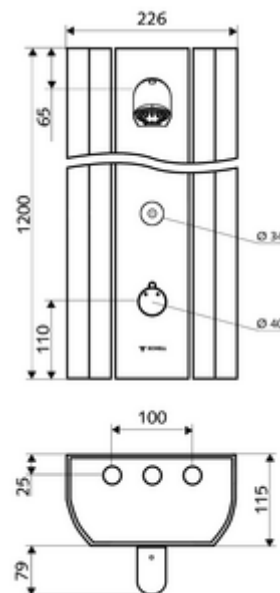

Technikai adatok

- Állíthatóság az SWS/ SSC rendszereken keresztül
  - Működtetőerő (alacsony / közepes / nagy)
  - Kézi programozás (ki / be)
  - Max. működési idő (1 - 950 mp)
  - Pangó víz elleni öblítés (ki / 1- 1000 mp, 1 - 250 óránként az utolsó öblítés után / 1 - 250 óránként)
  - Működtetési idő (ki / 1 - 255 mp, időtúllépés 1 - 2000 perc)
- Einstellmöglichkeiten über manuelle Programmierung
  - Max. működési idő (10 - 360 mp 10 programfokozatban, gyári beállítás: 20 mp)
  - Pangó víz elleni öblítés (ki / 20 mp, 24 óránként)
- Átfolyás: átfolyási mennyiség, nyomástól független, max.: 9 l/min
- víznyomás: 1,0 - 5,0 bar
- max. nyugalmi nyomás: 8 bar
- Max. üzemi hőmérséklet: 70 °C rövid ideig
- Alapanyag: Működtetés Sárgaréz; Zuhanyfej Sárgaréz, az ivóvízről szóló német rendeletnek megfelelően; Ház Alumínium; Vízvezeték Kiválásmentes sárgaréz, az ivóvízről szóló német rendeletnek megfelelően
- Felület: Működtetés Króm; Zuhanyfej Króm; Ház Szálcsiszolt, eloxált alumínium
- Méretek: s 226 mm x m 1200 mm x m 115 mm
- Csatlakozás: 2x DN 15 menet: 1/2 km
- Engedélyek: Belgaqua