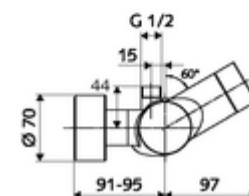

Technikai adatok

- Állíthatóság az SWS/ SSC rendszereken keresztül
  - Működtetőerő (alacsony / közepes / nagy)
  - Kézi programozás (ki / be)
  - Max. működési idő (1 - 950 mp)
  - Pangó víz elleni öblítés (ki / 1- 1000 mp, 1 - 250 óránként az utolsó öblítés után / 1 - 250 óránként)
  - Működtetési idő (ki / 1 - 255 mp, időtűllépés 1 - 2000 perc)
- Einstellmöglichkeiten über manuelle Programmierung
  - Max. működési idő (4 - 120 mp, 10 programfokozat)
  - Pangó víz elleni öblítés (ki / 20 mp, 24 óránként)
- víznyomás: 1,0 - 5,0 bar
- max. nyugalmi nyomás: 8 bar
- Max. üzemi hőmérséklet: 70 °C (80 °C termikus fertőtlenítéshez)
- Alapanyag: Ház Sárgaréz, az ivóvízről szóló német rendeletnek megfelelően
- Felület: Króm
- Csatlakozás: 2x DN 15 menet: 1/2 km
- Leágazás: DN 15 menet: 1/2 km (fent)
- Engedélyek: PA-IX 28574/IB, Belgaqua
- zajosztály: I
- átfolyási mennyiségi osztály: B

Szállítási adatok

- súly: 4,33 kg/Darab
- csomagolási egység: 1