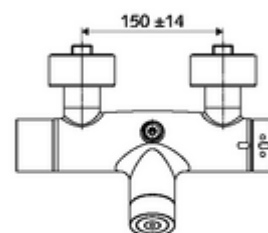

#### Szállítási adatok

- súly: 4,33 kg/Darab
- csomagolási egység: 1

**Szükséges alkatrészek**

SWS szerver Cikkszám.: 00 500 00 99

**Ajánlott alkatrészek**

Z-csatlakozósztett előelzárószeleppel  
Cikkszám.: 23 775 00 99  
Cikkszám.: 29 239 00 99 vagy  
Cikkszám.: 29 240 00 99 vagy