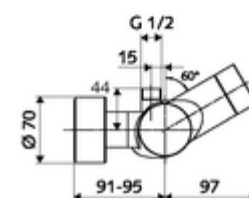

Technikai adatok

- Állíthatóság az SWS/ SSC rendszereken keresztül
  - Működtetőerő (alacsony / közepes / nagy)
  - Kézi programozás (ki / be)
  - Max. működési idő (1 - 950 mp)
  - Pangó víz elleni öblítés (ki / 1- 1000 mp, 1 - 250 óránként az utolsó öblítés után / 1 - 250 óránként)
  - Működtetési idő (ki / 1 - 255 mp, időtűllépés 1 - 2000 perc)
- Einstellmöglichkeiten über manuelle Programmierung
  - Max. működési idő (4 - 120 mp, 10 programfokozat)
  - Pangó víz elleni öblítés (ki / 20 mp, 24 óránként)
- víznyomás: 1,0 - 5,0 bar
- max. nyugalmi nyomás: 8 bar
- Max. üzemi hőmérséklet: 70 °C (80 °C termikus fertőtlenítéshez)
- Alapanyag: Ház Sárgaréz, az ivóvízről szóló német rendeletnek megfelelően
- Felület: Króm
- Csatlakozás: 2x DN 15 menet: 1/2 km
- Leágazás: DN 15 menet: 1/2 km (fent)
- Engedélyek: PA-IX 28574/IB, Belgaqua
- zajosztály: I
- átfolyási mennyiségi osztály: B

Szállítási adatok

- súly: 4,33 kg/Darab
- csomagolási egység: 1