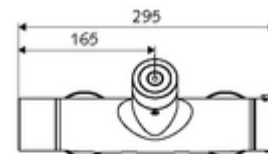

Technikai adatok

- Állíthatóság az SWS/ SSC rendszereken keresztül
  - Működtetőerő (alacsony / közepes / nagy)
  - Kézi programozás (ki / be)
  - Max. működési idő (1 - 950 mp)
  - Pangó víz elleni öblítés (ki / 1- 1000 mp, 1 - 250 óránként az utolsó öblítés után / 1 - 250 óránként)
  - Működtetési idő (ki / 1 - 255 mp, időtűllépés 1 - 2000 perc)
- Einstellmöglichkeiten über manuelle Programmierung
  - Max. működési idő (4 - 120 mp, 10 programfokozat)
  - Pangó víz elleni öblítés (ki / 20 mp, 24 óránként)
- víznyomás: 1,0 - 5,0 bar
- max. nyugalmi nyomás: 8 bar
- Max. üzemi hőmérséklet: 70 °C (80 °C termikus fertőtlenítéshez)
- Alapanyag: Ház Sárgaréz, az ivóvízről szóló német rendeletnek megfelelően
- Felület: Króm
- Csatlakozás: 2x DN 15 menet: 1/2 km
- Leágazás: DN 15 menet: 1/2 km (fent)
- Engedélyek: PA-IX 28574/IB, Belgaqua
- zajosztály: I
- átfolyási mennyiségi osztály: B

Szállítási adatok

- súly: 4,33 kg/Darab
- csomagolási egység: 1