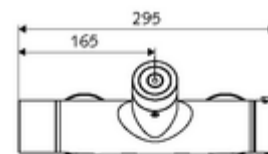

Technikai adatok

- Állíthatóság az SWS/ SSC rendszereken keresztül
  - Működtetőerő (alacsony / közepes / nagy)
  - Kézi programozás (ki / be)
  - Max. működési idő (1 - 950 mp)
  - Pangó víz elleni öblítés (ki / 1- 1000 mp, 1 - 250 óránként az utolsó öblítés után / 1 - 250 óránként)
  - Működtetési idő (ki / 1 - 255 mp, időtűllépés 1 - 2000 perc)
- Einstellmöglichkeiten über manuelle Programmierung
  - Max. működési idő (4 - 120 mp, 10 programfokozat)
  - Pangó víz elleni öblítés (ki / 20 mp, 24 óránként)
- víznyomás: 1,0 - 5,0 bar
- max. nyugalmi nyomás: 8 bar
- Max. üzemi hőmérséklet: 70 °C (80 °C termikus fertőtlenítéshez)
- Alapanyag: Ház Sárgaréz, az ivóvízről szóló német rendeletnek megfelelően
- Felület: Króm
- Csatlakozás: 2x DN 15 menet: 1/2 km
- Leágazás: DN 15 menet: 1/2 km (fent)
- Engedélyek: PA-IX 28574/IB, Belgaqua
- zajosztály: I
- átfolyási mennyiségi osztály: B

Szállítási adatok

- súly: 4,33 kg/Darab
- csomagolási egység: 1