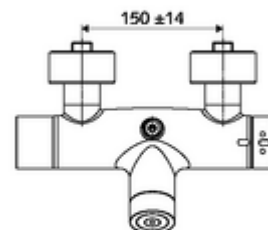

#### Szállítási adatok

- súly: 4,33 kg/Darab
- csomagolási egység: 1

**Szükséges alkatrészek**

SWS szerver Cikkszám.: 00 500 00 99

**Ajánlott alkatrészek**

Z-csatlakozósztett előelzárószeleppel  
Cikkszám.: 23 775 00 99  
Cikkszám.: 29 239 00 99 vagy  
Cikkszám.: 29 240 00 99 vagy