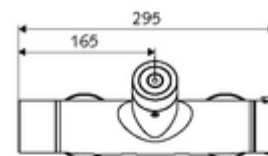

Technikai adatok

- Állíthatóság az SWS/ SSC rendszereken keresztül
  - Működtetőerő (alacsony / közepes / nagy)
  - Kézi programozás (ki / be)
  - Max. működési idő (1 - 950 mp)
  - Pangó víz elleni öblítés (ki / 1- 1000 mp, 1 - 250 óránként az utolsó öblítés után / 1 - 250 óránként)
  - Működtetési idő (ki / 1 - 255 mp, időtűllépés 1 - 2000 perc)
- Einstellmöglichkeiten über manuelle Programmierung
  - Max. működési idő (4 - 120 mp, 10 programfokozat)
  - Pangó víz elleni öblítés (ki / 20 mp, 24 óránként)
- víznyomás: 1,0 - 5,0 bar
- max. nyugalmi nyomás: 8 bar
- Max. üzemi hőmérséklet: 70 °C (80 °C termikus fertőtlenítéshez)
- Alapanyag: Ház Sárgaréz, az ivóvízről szóló német rendeletnek megfelelően
- Felület: Króm
- Csatlakozás: 2x DN 15 menet: 1/2 km
- Leágazás: DN 15 menet: 1/2 km (fent)
- Engedélyek: PA-IX 28574/IB, Belgaqua
- zajosztály: I
- átfolyási mennyiségi osztály: B

Szállítási adatok

- súly: 4,33 kg/Darab
- csomagolási egység: 1