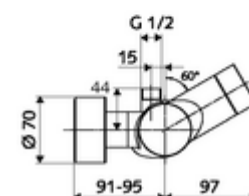

Technikai adatok

- Állíthatóság az SWS/ SSC rendszereken keresztül
  - Működtetőerő (alacsony / közepes / nagy)
  - Kézi programozás (ki / be)
  - Max. működési idő (1 - 950 mp)
  - Pangó víz elleni öblítés (ki / 1- 1000 mp, 1 - 250 óránként az utolsó öblítés után / 1 - 250 óránként)
  - Működtetési idő (ki / 1 - 255 mp, időtűllépés 1 - 2000 perc)
- Einstellmöglichkeiten über manuelle Programmierung
  - Max. működési idő (4 - 120 mp, 10 programfokozat)
  - Pangó víz elleni öblítés (ki / 20 mp, 24 óránként)
- víznyomás: 1,0 - 5,0 bar
- max. nyugalmi nyomás: 8 bar
- Max. üzemi hőmérséklet: 70 °C (80 °C termikus fertőtlenítéshez)
- Alapanyag: Ház Sárgaréz, az ivóvízről szóló német rendeletnek megfelelően
- Felület: Króm
- Csatlakozás: 2x DN 15 menet: 1/2 km
- Leágazás: DN 15 menet: 1/2 km (fent)
- Engedélyek: PA-IX 28574/IB, Belgaqua
- zajosztály: I
- átfolyási mennyiségi osztály: B

Szállítási adatok

- súly: 4,33 kg/Darab
- csomagolási egység: 1