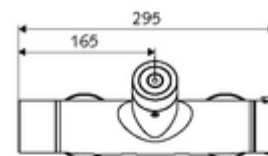

Szállítási adatok

- súly: 4,33 kg/Darab
- csomagolási egység: 1

Szükséges alkatrészek

SWS szerver Cikkszám.: 00 500 00 99

Ajánlott alkatrészek

Z-csatlakozósztett előelzárószeleppel
Cikkszám.: 23 775 00 99
Cikkszám.: 29 239 00 99 vagy
Cikkszám.: 29 240 00 99 vagy