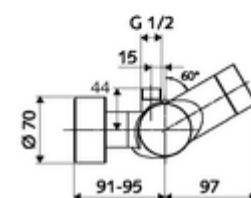

Szállítási adatok

- súly: 4,33 kg/Darab
- csomagolási egység: 1

Szükséges alkatrészek

SWS szerver Cikkszám.: 00 500 00 99

Ajánlott alkatrészek

Z-csatlakozósztett előelzárószeleppel
Cikkszám.: 23 775 00 99
Cikkszám.: 29 239 00 99 vagy
Cikkszám.: 29 240 00 99 vagy