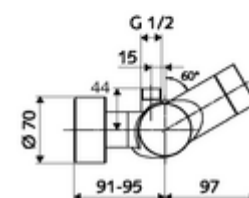

#### Szállítási adatok

- súly: 4,33 kg/Darab
- csomagolási egység: 1