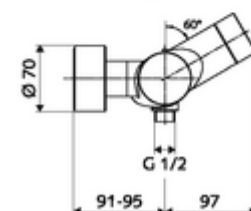

Technikai adatok

- Állíthatóság az SWS/ SSC rendszereken keresztül
  - Működtetőerő (alacsony / közepes / nagy)
  - Kézi programozás (ki / be)
  - Max. működési idő (1 - 950 mp)
  - Pangó víz elleni öblítés (ki / 1- 1000 mp, 1 - 250 óránként az utolsó öblítés után / 1 - 250 óránként)
  - Működtetési idő (ki / 1 - 255 mp, időtűllépés 1 - 2000 perc)
- Einstellmöglichkeiten über manuelle Programmierung
  - Max. működési idő (4 - 120 mp, 10 programfokozat)
  - Pangó víz elleni öblítés (ki / 20 mp, 24 óránként)
- víznyomás: 1,0 - 5,0 bar
- max. nyugalmi nyomás: 8 bar
- Max. üzemi hőmérséklet: 70 °C (80 °C termikus fertőtlenítéshez)
- Alapanyag: Ház Sárgaréz, az ivóvízről szóló német rendeletnek megfelelően
- Felület: Króm
- Csatlakozás: 2x DN 15 menet: 1/2 km
- Leágazás: DN 15 menet: 1/2 km (lent)
- Engedélyek: PA-IX 28574/IB, Belgaqua
- zajosztály: I
- átfolyási mennyiségi osztály: B

Szállítási adatok

- súly: 4,30 kg/Darab
- csomagolási egység: 1