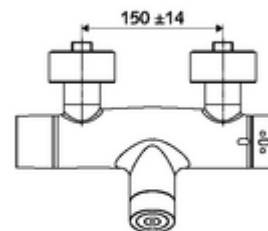

Kiszzerelés

- Elektronikus önelzáró, falon kívüli zuhanycsaptelep
 - EN 1111 normának megfelelő ThermoProtect termosztát, kioldható/szabályozható 38 °C-os hőmérsékletkorlátozás, forrázás elleni védelem a hidegvízellátás kimaradása esetén
 - CVD-érintőelektronika, programozható, IP65 fröccsenő víz és vízszugár elleni védelemmel
 - SWS BE-F VITUS busz extender rádió
 - 6 V-os mágnesszelep előszűrővel
 - 6 V-os elemtartó (beépített)
- 4x AA 1,5 V-os alkáli elem
- 2 visszafolyásgátló (EN 1717: EB)
- 2 Z-idom és takarórózsa (állítható mélységű)

Technikai adatok

- Állíthatóság az SWS/ SSC rendszereken keresztül
 - Működtetőerő (alacsony / közepes / nagy)
 - Kézi programozás (ki / be)
 - Max. működési idő (1 - 950 mp)
 - Pangó víz elleni öblítés (ki / 1- 1000 mp, 1 - 250 óránként az utolsó öblítés után / 1 - 250 óránként)
 - Működtetési idő (ki / 1 - 255 mp, időtűllépés 1 - 2000 perc)
- Einstellmöglichkeiten über manuelle Programmierung
 - Max. működési idő (4 - 120 mp, 10 programfokozat)
 - Pangó víz elleni öblítés (ki / 20 mp, 24 óránként)
- víznyomás: 1,0 - 5,0 bar
- max. nyugalmi nyomás: 8 bar
- Max. üzemi hőmérséklet: 70 °C (80 °C termikus fertőtlenítéshez)
- Alapanyag: Ház Sárgaréz, az ivóvízről szóló német rendeletnek megfelelően
- Felület: Króm
- Csatlakozás: 2x DN 15 menet: 1/2 km
- Leágazás: DN 15 menet: 1/2 km (lent)
- Engedélyek: PA-IX 28574/IB, Belgaqua
- zajosztály: I
- átfolyási mennyiségi osztály: B

Szállítási adatok

- súly: 4,30 kg/Darab
- csomagolási egység: 1

Szükséges alkatrészek

SWS szerver Cikkszám.: 00 500 00 99

Ajánlott alkatrészek

Z-csatlakozósztett előelzárószeleppel	Cikkszám.: 23 775 00 99	
Zuhanygarnitúra 900	Cikkszám.: 29 207 06 99	vagy
Zuhanygarnitúra 680	Cikkszám.: 29 208 06 99	vagy
	Cikkszám.: 29 239 00 99	vagy
	Cikkszám.: 29 240 00 99	vagy
SSC Bluetooth®-Modul	Cikkszám.: 00 916 00 99	