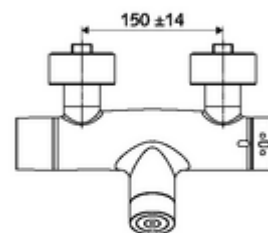

Technikai adatok

- Állíthatóság az SWS/ SSC rendszereken keresztül
 - Működtetőerő (alacsony / közepes / nagy)
 - Kézi programozás (ki / be)
 - Max. működési idő (1 - 950 mp)
 - Pangó víz elleni öblítés (ki / 1- 1000 mp, 1 - 250 óránként az utolsó öblítés után / 1 - 250 óránként)
 - Működtetési idő (ki / 1 - 255 mp, időtűllépés 1 - 2000 perc)
- Einstellmöglichkeiten über manuelle Programmierung
 - Max. működési idő (4 - 120 mp, 10 programfokozat)
 - Pangó víz elleni öblítés (ki / 20 mp, 24 óránként)
- víznyomás: 1,0 - 5,0 bar
- max. nyugalmi nyomás: 8 bar
- Max. üzemi hőmérséklet: 70 °C (80 °C termikus fertőtlenítéshez)
- Alapanyag: Ház Sárgaréz, az ivóvízről szóló német rendeletnek megfelelően
- Felület: Króm
- Csatlakozás: 2x DN 15 menet: 1/2 km
- Leágazás: DN 15 menet: 1/2 km (lent)
- Engedélyek: PA-IX 28574/IB, Belgaqua
- zajosztály: I
- átfolyási mennyiségi osztály: B

Szállítási adatok

- súly: 4,30 kg/Darab
- csomagolási egység: 1

Szükséges alkatrészek

SWS szerver Cikkszám.: 00 500 00 99

Ajánlott alkatrészek

Z-csatlakozósztett előelzárószeleppel	Cikkszám.: 23 775 00 99	
Zuhanygarnitúra 900	Cikkszám.: 29 207 06 99	vagy
Zuhanygarnitúra 680	Cikkszám.: 29 208 06 99	vagy
	Cikkszám.: 29 239 00 99	vagy
	Cikkszám.: 29 240 00 99	vagy
SSC Bluetooth®-Modul	Cikkszám.: 00 916 00 99	