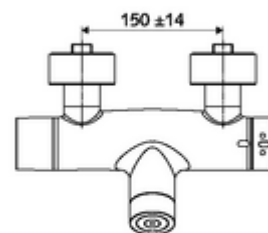

Kiszzerelés

- Elektronikus önelzáró, falon kívüli zuhanycsaptelep
 - EN 1111 normának megfelelő ThermoProtect termosztát, kioldható/szabályozható 38 °C-os hőmérsékletkorlátozás, forrázás elleni védelem a hidegvízellátás kimaradása esetén
 - CVD-érintőelektronika, programozható, IP65 fröccsenő víz és vízszugár elleni védelemmel
 - SWS BE-F VITUS busz extender rádió
 - 6 V-os mágnesszelep előszűrővel
 - 6 V-os elemtartó (beépített)
- 4x AA 1,5 V-os alkáli elem
- 2 visszafolyásgátló (EN 1717: EB)
- 2 Z-idom és takarórózsa (állítható mélységű)

Technikai adatok

- Állíthatóság az SWS/ SSC rendszereken keresztül
 - Működtetőerő (alacsony / közepes / nagy)
 - Kézi programozás (ki / be)
 - Max. működési idő (1 - 950 mp)
 - Pangó víz elleni öblítés (ki / 1- 1000 mp, 1 - 250 óránként az utolsó öblítés után / 1 - 250 óránként)
 - Működtetési idő (ki / 1 - 255 mp, időtűllépés 1 - 2000 perc)
- Einstellmöglichkeiten über manuelle Programmierung
 - Max. működési idő (4 - 120 mp, 10 programfokozat)
 - Pangó víz elleni öblítés (ki / 20 mp, 24 óránként)
- víznyomás: 1,0 - 5,0 bar
- max. nyugalmi nyomás: 8 bar
- Max. üzemi hőmérséklet: 70 °C (80 °C termikus fertőtlenítéshez)
- Alapanyag: Ház Sárgaréz, az ivóvízről szóló német rendeletnek megfelelően
- Felület: Króm
- Csatlakozás: 2x DN 15 menet: 1/2 km
- Leágazás: DN 15 menet: 1/2 km (lent)
- Engedélyek: PA-IX 28574/IB, Belgaqua
- zajosztály: I
- átfolyási mennyiségi osztály: B

Szállítási adatok

- súly: 4,30 kg/Darab
- csomagolási egység: 1

Szükséges alkatrészek

SWS szerver Cikkszám.: 00 500 00 99

Ajánlott alkatrészek

Z-csatlakozósztett előelzárószeleppel	Cikkszám.: 23 775 00 99	
Zuhanygarnitúra 900	Cikkszám.: 29 207 06 99	vagy
Zuhanygarnitúra 680	Cikkszám.: 29 208 06 99	vagy
	Cikkszám.: 29 239 00 99	vagy
	Cikkszám.: 29 240 00 99	vagy
SSC Bluetooth®-Modul	Cikkszám.: 00 916 00 99	