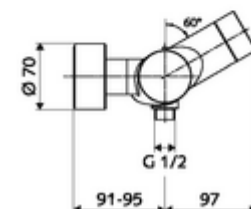

Technikai adatok

- Állíthatóság az SWS/ SSC rendszereken keresztül
  - Működtetőerő (alacsony / közepes / nagy)
  - Kézi programozás (ki / be)
  - Max. működési idő (1 - 950 mp)
  - Pangó víz elleni öblítés (ki / 1- 1000 mp, 1 - 250 óránként az utolsó öblítés után / 1 - 250 óránként)
  - Működtetési idő (ki / 1 - 255 mp, időtűllépés 1 - 2000 perc)
- Einstellmöglichkeiten über manuelle Programmierung
  - Max. működési idő (4 - 120 mp, 10 programfokozat)
  - Pangó víz elleni öblítés (ki / 20 mp, 24 óránként)
- víznyomás: 1,0 - 5,0 bar
- max. nyugalmi nyomás: 8 bar
- Max. üzemi hőmérséklet: 70 °C (80 °C termikus fertőtlenítéshez)
- Alapanyag: Ház Sárgaréz, az ivóvízről szóló német rendeletnek megfelelően
- Felület: Króm
- Csatlakozás: 2x DN 15 menet: 1/2 km
- Leágazás: DN 15 menet: 1/2 km (lent)
- Engedélyek: PA-IX 28574/IB, Belgaqua
- zajosztály: I
- átfolyási mennyiségi osztály: B

Szállítási adatok

- súly: 4,30 kg/Darab
- csomagolási egység: 1