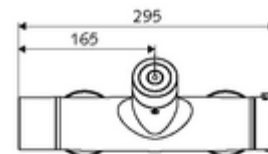

Szállítási adatok

- súly: 4,30 kg/Darab
- csomagolási egység: 1

Szükséges alkatrészek

SWS szerver Cikkszám.: 00 500 00 99

Ajánlott alkatrészek

Z-csatlakozósztett előelzárószeleppel	Cikkszám.: 23 775 00 99	
Zuhanygarnitúra 900	Cikkszám.: 29 207 06 99	vagy
Zuhanygarnitúra 680	Cikkszám.: 29 208 06 99	vagy
	Cikkszám.: 29 239 00 99	vagy
	Cikkszám.: 29 240 00 99	vagy
SSC Bluetooth®-Modul	Cikkszám.: 00 916 00 99	