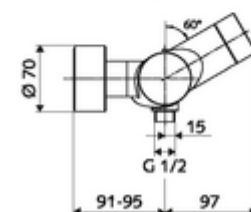

Szállítási adatok

- súly: 4,33 kg/Darab
- csomagolási egység: 1