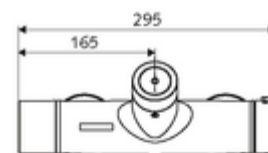

Kiszzerelés

- Elektronikus önelzáró, falon kívüli zuhanycsaptelep
 - EN 1111 normának megfelelő ThermoProtect termosztát, kioldható/szabályozható 38 °C-os hőmérsékletkorlátozás, forrázás elleni védelem a hidegvízellátás kimaradása esetén
 - CVD-érintőelektronika, programozható, IP65 fröccsenő víz és vízszugár elleni védelemmel
 - SWS BE-F VITUS busz extender rádió
 - 6 V-os mágnesszelep előszűrővel
 - 6 V-os mágnesszelep az SWS rendszerrel automatikusan indított termikus fertőtlenítéshez (DVGW W551 munkalap szerint)
 - 6 V-os elemtartó (beépített)
- 4x AA 1,5 V-os alkáli elem
- 2 visszafolyásgátló (EN 1717: EB)
- 2 Z-idom és takarórózsa (állítható mélységű)

Szállítási adatok

- súly: 4,33 kg/Darab
- csomagolási egység: 1

Szükséges alkatrészek

SWS szerver Cikkszám.: 00 500 00 99

Ajánlott alkatrészek

Z-csatlakozósztett előelzárószeleppel	Cikkszám.: 23 775 00 99	
Zuhanygarnitúra 900	Cikkszám.: 29 207 06 99	vagy
Zuhanygarnitúra 680	Cikkszám.: 29 208 06 99	vagy
	Cikkszám.: 29 239 00 99	vagy
	Cikkszám.: 29 240 00 99	vagy
SSC Bluetooth®-Modul	Cikkszám.: 00 916 00 99	