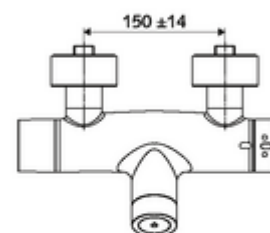

Kiszzerelés

- Elektronikus önelzáró, falon kívüli zuhanycsaptelep
 - EN 1111 normának megfelelő ThermoProtect termosztát, kioldható/szabályozható 38 °C-os hőmérsékletkorlátozás, forrázás elleni védelem a hidegvízellátás kimaradása esetén
 - CVD-érintőelektronika, programozható, IP65 fröccsenő víz és vízszugár elleni védelemmel
 - SWS BE-F VITUS busz extender rádió
 - 6 V-os mágnesszelep előszűrővel
 - 6 V-os mágnesszelep az SWS rendszerrel automatikusan indított termikus fertőtlenítéshez (DVGW W551 munkalap szerint)
 - 6 V-os elemtartó (beépített)
- 4x AA 1,5 V-os alkáli elem
- 2 visszafolyásgátló (EN 1717: EB)
- 2 Z-idom és takarórózsa (állítható mélységű)

Szállítási adatok

- súly: 4,33 kg/Darab
- csomagolási egység: 1

Szükséges alkatrészek

SWS szerver Cikkszám.: 00 500 00 99

Ajánlott alkatrészek

| | | |
|---------------------------------------|-------------------------|------|
| Z-csatlakozósztett előelzárószeleppel | Cikkszám.: 23 775 00 99 | |
| Zuhanygarnitúra 900 | Cikkszám.: 29 207 06 99 | vagy |
| Zuhanygarnitúra 680 | Cikkszám.: 29 208 06 99 | vagy |
| | Cikkszám.: 29 239 00 99 | vagy |
| | Cikkszám.: 29 240 00 99 | vagy |
| SSC Bluetooth®-Modul | Cikkszám.: 00 916 00 99 | |