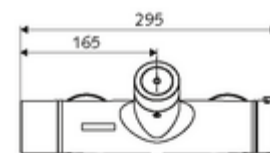

Szállítási adatok

- súly: 4,33 kg/Darab
- csomagolási egység: 1

Szükséges alkatrészek

SWS szerver Cikkszám.: 00 500 00 99

Ajánlott alkatrészek

| | | |
|---------------------------------------|-------------------------|------|
| Z-csatlakozósztett előelzárószeleppel | Cikkszám.: 23 775 00 99 | |
| Zuhanygarnitúra 900 | Cikkszám.: 29 207 06 99 | vagy |
| Zuhanygarnitúra 680 | Cikkszám.: 29 208 06 99 | vagy |
| | Cikkszám.: 29 239 00 99 | vagy |
| | Cikkszám.: 29 240 00 99 | vagy |
| SSC Bluetooth®-Modul | Cikkszám.: 00 916 00 99 | |