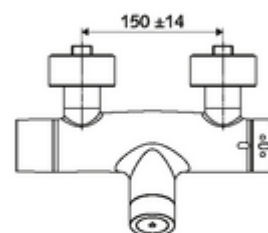

Kiszzerelés

- Elektronikus önelzáró, falon kívüli zuhanycsaptelep
 - EN 1111 normának megfelelő ThermoProtect termosztát, kioldható/szabályozható 38 °C-os hőmérsékletkorlátozás, forrázás elleni védelem a hidegvízellátás kimaradása esetén
 - CVD-érintőelektronika, programozható, IP65 fröccsenő víz és vízszugár elleni védelemmel
 - SWS BE-F VITUS busz extender rádió
 - 6 V-os mágnesszelep előszűrővel
 - 6 V-os mágnesszelep az SWS rendszerrel automatikusan indított termikus fertőtlenítéshez (DVGW W551 munkalap szerint)
 - 6 V-os elemtartó (beépített)
- 4x AA 1,5 V-os alkáli elem
- 2 visszafolyásgátló (EN 1717: EB)
- 2 Z-idom és takarórózsa (állítható mélységű)

Technikai adatok

- Állíthatóság az SWS/ SSC rendszereken keresztül
 - Működtetőerő (alacsony / közepes / nagy)
 - Kézi programozás (ki / be)
 - Max. működési idő (1 - 950 mp)
 - Pangó víz elleni öblítés (ki / 1- 1000 mp, 1 - 250 óránként az utolsó öblítés után / 1 - 250 óránként)
 - Működtetési idő (ki / 1 - 255 mp, időtúllépés 1 - 2000 perc)
- Einstellmöglichkeiten über manuelle Programmierung
 - Max. működési idő (4 - 120 mp, 10 programfokozat)
 - Pangó víz elleni öblítés (ki / 20 mp, 24 óránként)
- víznyomás: 1,0 - 5,0 bar
- max. nyugalmi nyomás: 8 bar
- Max. üzemi hőmérséklet: 70 °C (80 °C termikus fertőtlenítéshez)
- Alapanyag: Ház Sárgaréz, az ivóvízről szóló német rendeletnek megfelelően
- Felület: Króm
- Csatlakozás: 2x DN 15 menet: 1/2 km
- Leágazás: DN 15 menet: 1/2 km (lent)
- Engedélyek: PA-IX 28574/IB, Belgaqua
- zajosztály: I
- átfolyási mennyiségi osztály: B

Szállítási adatok

- súly: 4,33 kg/Darab
- csomagolási egység: 1

Szükséges alkatrészek

SWS szerver Cikkszám.: 00 500 00 99

Ajánlott alkatrészek

Z-csatlakozósztett előelzárószeleppel	Cikkszám.: 23 775 00 99	
Zuhanygarnitúra 900	Cikkszám.: 29 207 06 99	vagy
Zuhanygarnitúra 680	Cikkszám.: 29 208 06 99	vagy
	Cikkszám.: 29 239 00 99	vagy
	Cikkszám.: 29 240 00 99	vagy
SSC Bluetooth®-Modul	Cikkszám.: 00 916 00 99	