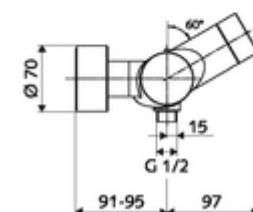

### Szállítási adatok

- súly: 4,33 kg/Darab
- csomagolási egység: 1

---