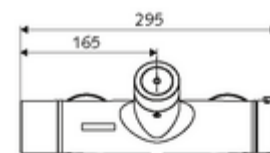

### Szállítási adatok

- súly: 4,33 kg/Darab
- csomagolási egység: 1

---