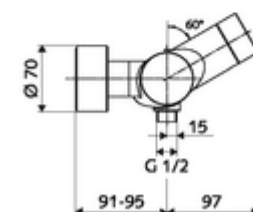

Szállítási adatok

- súly: 4,33 kg/Darab
- csomagolási egység: 1