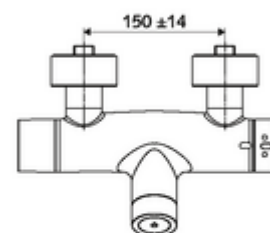

### Szállítási adatok

- súly: 4,33 kg/Darab
- csomagolási egység: 1

---