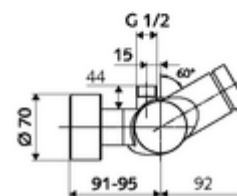

cikkszám: 01 600 06 99

VITUS VD-SC-T falon kívüli zuhanycsaptelep / felső csatlakozású

Kevert víz, ThermoProtect termosztát

Kézi megnyitás automatikus elzárással. Egyszerű működési idő beállítás. Zuhanycsatlakozó felül.

Kiszerezés

- Önelzáró, falon kívüli zuhanycsaptelep
  - SC önelzáró gomb
  - EN 1111 normának megfelelő ThermoProtect termosztát, kioldható/szabályozható 38 °C-os hőmérsékletkorlátozás, forrázás elleni védelem a hidegvízellátás kimaradása esetén
  - SC II önelzáró kartus
  - 2 visszafolyásgátló (EN 1717: EB)
- 2 Z-idom és takarórózsa (állítható mélységű)

Technikai adatok

- működési idő: 5 - 30 s
- Max. üzemi hőmérséklet: 70 °C (80 °C termikus fertőtlenítéshez)
- Alapanyag: Ház Sárgaréz, az ivóvízről szóló német rendeletnek megfelelően
- Felület: Króm
- Csatlakozás: 2x DN 15 menet: 1/2 km
- Leágazás: DN 15 menet: 1/2 km (fent)
- Engedélyek: PA-IX 28574/IB, DVGW, Belgaqua
- zajosztály: I
- átfolyási mennyiségi osztály: B

Szállítási adatok

- súly: 4,02 kg/Darab
- csomagolási egység: 1

Ajánlott alkatrészek

Z-csatlakozószett előelzárószelleppel
Cikkszám.: 23 775 00 99
Cikkszám.: 29 239 00 99 vagy
Cikkszám.: 29 240 00 99 vagy

Falba építhető zuhanyfej csatlakozó esetén

VITUS lefolyókönyök, DN 15 Cikkszám.: 25 667 06 99 vagy
VITUS lefolyókönyök, DN 15 Cikkszám.: 25 668 06 99 vagy
COMFORT Flex zuhanyfej Cikkszám.: 01 821 06 99 vagy
Aerosolarm zuhanyfej Cikkszám.: 01 814 06 99 vagy

Falon kívüli zuhanyfej csatlakozó esetén

VITUS falon kívüli csőszett Cikkszám.: 25 666 06 99
COMFORT falon kívüli zuhanyfej Cikkszám.: 01 846 06 99