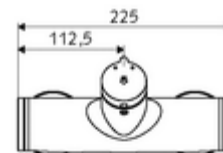

cikkszám: 01 601 06 99

VITUS VD-SC-M falon kívüli zuhanycsaptelep / felső csatlakozású Kevert víz

Kézi megnyitás automatikus elzárással. Egyszerű működési idő beállítás.
Zuhanycsatlakozó felül.

Kiszerezés

- Önelzáró, falon kívüli zuhanycsaptelep
  - SC-M önelzáró gomb
  - SC II önelzáró kartus forróvíz korlátozással
  - 2 visszafolyásgátló (EN 1717: EB)
- 2 Z-idom és takarórózsa (állítható mélységű)

Technikai adatok

- működési idő: 5 - 30 s
- Max. üzemi hőmérséklet: 70 °C (80 °C termikus fertőtlenítéshez)
- Alapanyag: Ház Sárgaréz, az ivóvízről szóló német rendeletnek megfelelően
- Felület: Króm
- Csatlakozás: 2x DN 15 menet: 1/2 km
- Leágazás: DN 15 menet: 1/2 km (fent)
- Engedélyek: PA-IX 38241/IB, Belgaqua
- zajosztály: I
- átfolyási mennyiségi osztály: B

Szállítási adatok

- súly: 3,75 kg/Darab
- csomagolási egység: 1

Ajánlott alkatrészek

Z-csatlakozószett előelzárószeleppel	Cikkszám.: 23 775 00 99	
	Cikkszám.: 29 239 00 99	vagy
	Cikkszám.: 29 240 00 99	vagy

Falba építhető zuhanyfej csatlakozó esetén

VITUS lefolyókönyök, DN 15	Cikkszám.: 25 667 06 99	vagy
VITUS lefolyókönyök, DN 15	Cikkszám.: 25 668 06 99	vagy
COMFORT Flex zuhanyfej	Cikkszám.: 01 821 06 99	vagy
Aerosolarm zuhanyfej	Cikkszám.: 01 814 06 99	vagy

Falon kívüli zuhanyfej csatlakozó esetén

VITUS falon kívüli csószett	Cikkszám.: 25 666 06 99
COMFORT falon kívüli zuhanyfej	Cikkszám.: 01 846 06 99