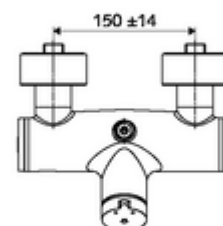

cikkszám: 01 601 06 99

VITUS VD-SC-M falon kívüli zuhanycsaptelep / felső csatlakozású Kevert víz

Kézi megnyitás automatikus elzárással. Egyszerű működési idő beállítás.
Zuhanycsatlakozó felül.

Kiszerezés

- Önelzáró, falon kívüli zuhanycsaptelep
  - SC-M önelzáró gomb
  - SC II önelzáró kartus forróvíz korlátozással
  - 2 visszafolyásgátló (EN 1717: EB)
- 2 Z-idom és takarórózsa (állítható mélységű)

Technikai adatok

- működési idő: 5 - 30 s
- Max. üzemi hőmérséklet: 70 °C (80 °C termikus fertőtlenítéshez)
- Alapanyag: Ház Sárgaréz, az ivóvízről szóló német rendeletnek megfelelően
- Felület: Króm
- Csatlakozás: 2x DN 15 menet: 1/2 km
- Leágazás: DN 15 menet: 1/2 km (fent)
- Engedélyek: PA-IX 38241/IB, Belgaqua
- zajosztály: I
- átfolyási mennyiségi osztály: B

Szállítási adatok

- súly: 3,75 kg/Darab
- csomagolási egység: 1

Ajánlott alkatrészek

Z-csatlakozószett előelzárószeleppel	Cikkszám.: 23 775 00 99	
	Cikkszám.: 29 239 00 99	vagy
	Cikkszám.: 29 240 00 99	vagy

Falba építhető zuhanyfej csatlakozó esetén

VITUS lefolyókönyök, DN 15	Cikkszám.: 25 667 06 99	vagy
VITUS lefolyókönyök, DN 15	Cikkszám.: 25 668 06 99	vagy
COMFORT Flex zuhanyfej	Cikkszám.: 01 821 06 99	vagy
Aerosolarm zuhanyfej	Cikkszám.: 01 814 06 99	vagy

Falon kívüli zuhanyfej csatlakozó esetén

VITUS falon kívüli csószett	Cikkszám.: 25 666 06 99
COMFORT falon kívüli zuhanyfej	Cikkszám.: 01 846 06 99