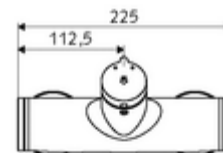

cikkszám: 01 601 06 99

VITUS VD-SC-M falon kívüli zuhanycsaptelep / felső csatlakozású Kevert víz

Kézi megnyitás automatikus elzárással. Egyszerű működési idő beállítás. Zuhanycsatlakozó felül.

Kiszerezés

- Önelzáró, falon kívüli zuhanycsaptelep
  - SC-M önelzáró gomb
  - SC II önelzáró kartus forróvíz korlátozással
  - 2 visszafolyásgátló (EN 1717: EB)
- 2 Z-idom és takarórózsa (állítható mélységű)

Technikai adatok

- működési idő: 5 - 30 s
- Max. üzemi hőmérséklet: 70 °C (80 °C termikus fertőtlenítéshez)
- Alapanyag: Ház Sárgaréz, az ivóvízről szóló német rendeletnek megfelelően
- Felület: Króm
- Csatlakozás: 2x DN 15 menet: 1/2 km
- Leágazás: DN 15 menet: 1/2 km (fent)
- Engedélyek: PA-IX 38241/IB, Belgaqua
- zajosztály: I
- átfolyási mennyiségi osztály: B

Szállítási adatok

- súly: 3,75 kg/Darab
- csomagolási egység: 1

Ajánlott alkatrészek

Z-csatlakozószett előelzárószeleppel

Cikkszám.: 23 775 00 99

Cikkszám.: 29 239 00 99

vagy

Cikkszám.: 29 240 00 99

vagy

Falba építhető zuhanyfej csatlakozó esetén

VITUS lefolyókönyök, DN 15

Cikkszám.: 25 667 06 99

vagy

VITUS lefolyókönyök, DN 15

Cikkszám.: 25 668 06 99

vagy

COMFORT Flex zuhanyfej

Cikkszám.: 01 821 06 99

vagy

Aerosolarm zuhanyfej

Cikkszám.: 01 814 06 99

vagy

Falon kívüli zuhanyfej csatlakozó esetén

VITUS falon kívüli csószett

Cikkszám.: 25 666 06 99

COMFORT falon kívüli zuhanyfej

Cikkszám.: 01 846 06 99