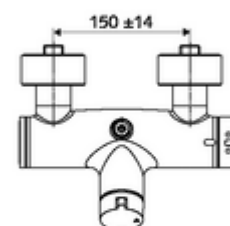

cikkszám: 01 602 06 99

VITUS VD-Ki/Be-T falon kívüli zuhanycsaptelep / felső csatlakozású Kevert víz, ThermoProtect termosztát

Kézi nyit/zár működtetés. Zuhanycsatlakozó felül.

Kiszerezés

- Nyit/zár falon kívüli zuhanycsaptelep
 - Nyitás/zárás működtetőgomb
 - EN 1111 normának megfelelő ThermoProtect termosztát, kioldható/szabályozható 38 °C-os hőmérsékletkorlátozás, forrázás elleni védelem a hidegvízellátás kimaradása esetén
 - Nyit/Zár kerámia kartus
 - 2 visszafolyásgátló (EN 1717: EB)
- 2 Z-idom és takarórózsa (állítható mélységű)

Technikai adatok

- Max. üzemi hőmérséklet: 70 °C (80 °C termikus fertőtlenítéshez)
- Alapanyag: Ház Sárgaréz, az ivóvízről szóló német rendeletnek megfelelően
- Felület: Króm
- Csatlakozás: 2x DN 15 menet: 1/2 km
- Leágazás: DN 15 menet: 1/2 km (fent)
- Engedélyek: PA-IX 38240/IB, Belgaqua
- zajosztály: I
- átfolyási mennyiségi osztály: B

Szállítási adatok

- súly: 4,18 kg/Darab
- csomagolási egység: 1

Ajánlott alkatrészek

Z-csatlakozószett előelzárószelleppel

Cikkszám.: 23 775 00 99

Cikkszám.: 29 239 00 99

vagy

Cikkszám.: 29 240 00 99

vagy

Falba építhető zuhanyfej csatlakozó esetén

VITUS lefolyókönyök, DN 15

Cikkszám.: 25 667 06 99

vagy

VITUS lefolyókönyök, DN 15

Cikkszám.: 25 668 06 99

vagy