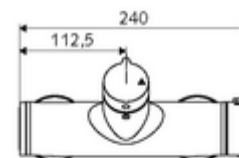

cikkszám: 01 602 06 99

VITUS VD-Ki/Be-T falon kívüli zuhanycsaptelep / felső csatlakozású Kevert víz, ThermoProtect termosztát

Kézi nyit/zár működtetés. Zuhanycsatlakozó felül.

Kiszerezés

- Nyit/zár falon kívüli zuhanycsaptelep
  - Nyitás/zárás működtetőgomb
  - EN 1111 normának megfelelő ThermoProtect termosztát, kioldható/szabályozható 38 °C-os hőmérsékletkorlátozás, forrázás elleni védelem a hidegvízellátás kimaradása esetén
  - Nyit/Zár kerámia kartus
  - 2 visszafolyásgátló (EN 1717: EB)
- 2 Z-idom és takarórózsa (állítható mélységű)

Technikai adatok

- Max. üzemi hőmérséklet: 70 °C (80 °C termikus fertőtlenítéshez)
- Alapanyag: Ház Sárgaréz, az ivóvízről szóló német rendeletnek megfelelően
- Felület: Króm
- Csatlakozás: 2x DN 15 menet: 1/2 km
- Leágazás: DN 15 menet: 1/2 km (fent)
- Engedélyek: PA-IX 38240/IB, Belgaqua
- zajosztály: I
- átfolyási mennyiségi osztály: B

Szállítási adatok

- súly: 4,18 kg/Darab
- csomagolási egység: 1

Ajánlott alkatrészek

Z-csatlakozószett előelzárószelleppel

Cikkszám.: 23 775 00 99

Cikkszám.: 29 239 00 99

vagy

Cikkszám.: 29 240 00 99

vagy

Falba építhető zuhanyfej csatlakozó esetén

VITUS lefolyókönyök, DN 15

Cikkszám.: 25 667 06 99

vagy

VITUS lefolyókönyök, DN 15

Cikkszám.: 25 668 06 99

vagy

COMFORT Flex zuhanyfej

Cikkszám.: 01 821 06 99

vagy

Aerosolarm zuhanyfej

Cikkszám.: 01 814 06 99

vagy

Falon kívüli zuhanyfej csatlakozó esetén

VITUS falon kívüli csőszett

Cikkszám.: 25 666 06 99

COMFORT falon kívüli zuhanyfej

Cikkszám.: 01 846 06 99