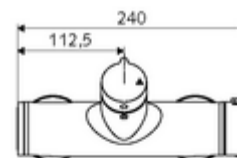

cikkszám: 01 602 06 99

VITUS VD-Ki/Be-T falon kívüli zuhanycsaptelep / felső csatlakozású Kevert víz, ThermoProtect termosztát

Kézi nyit/zár működtetés. Zuhanycsatlakozó felül.

Kiszerezés

- Nyit/zár falon kívüli zuhanycsaptelep
  - Nyitás/zárás működtetőgomb
  - EN 1111 normának megfelelő ThermoProtect termosztát, kioldható/szabályozható 38 °C-os hőmérsékletkorlátozás, forrázás elleni védelem a hidegvízellátás kimaradása esetén
  - Nyit/Zár kerámia kartus
  - 2 visszafolyásgátló (EN 1717: EB)
- 2 Z-idom és takarórózsa (állítható mélységű)

Technikai adatok

- Max. üzemi hőmérséklet: 70 °C (80 °C termikus fertőtlenítéshez)
- Alapanyag: Ház Sárgaréz, az ivóvízről szóló német rendeletnek megfelelően
- Felület: Króm
- Csatlakozás: 2x DN 15 menet: 1/2 km
- Leágazás: DN 15 menet: 1/2 km (fent)
- Engedélyek: PA-IX 38240/IB, Belgaqua
- zajosztály: I
- átfolyási mennyiségi osztály: B

Szállítási adatok

- súly: 4,18 kg/Darab
- csomagolási egység: 1

Ajánlott alkatrészek

Z-csatlakozószett előelzárószelleppel
Cikkszám.: 23 775 00 99
Cikkszám.: 29 239 00 99 vagy
Cikkszám.: 29 240 00 99 vagy

Falba építhető zuhanyfej csatlakozó esetén

VITUS lefolyókönyök, DN 15 Cikkszám.: 25 667 06 99 vagy
VITUS lefolyókönyök, DN 15 Cikkszám.: 25 668 06 99 vagy
COMFORT Flex zuhanyfej Cikkszám.: 01 821 06 99 vagy
Aerosolarm zuhanyfej Cikkszám.: 01 814 06 99 vagy

Falon kívüli zuhanyfej csatlakozó esetén

VITUS falon kívüli csőszett Cikkszám.: 25 666 06 99
COMFORT falon kívüli zuhanyfej Cikkszám.: 01 846 06 99