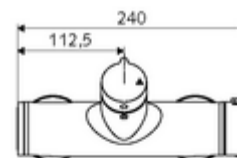

### Kiszerezés

- Nyit/zár falon kívüli zuhanycsaptelep
  - Nyitás/zárás működtetőgomb
  - EN 1111 normának megfelelő ThermoProtect termosztát, kioldható/szabályozható 38 °C-os hőmérsékletkorlátozás, forrázás elleni védelem a hidegvízellátás kimaradása esetén
  - Nyit/Zár kerámia kartus
  - 2 visszafolyásgátló (EN 1717: EB)
- 2 Z-idom és takarórózsa (állítható mélységű)