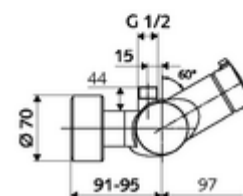

cikkszám: 01 602 06 99

VITUS VD-Ki/Be-T falon kívüli zuhanycsaptelep / felső csatlakozású Kevert víz, ThermoProtect termosztát

Kézi nyit/zár működtetés. Zuhanycsatlakozó felül.

Kiszerezés

- Nyit/zár falon kívüli zuhanycsaptelep
  - Nyitás/zárás működtetőgomb
  - EN 1111 normának megfelelő ThermoProtect termosztát, kioldható/szabályozható 38 °C-os hőmérsékletkorlátozás, forrázás elleni védelem a hidegvízellátás kimaradása esetén
  - Nyit/Zár kerámia kartus
  - 2 visszafolyásgátló (EN 1717: EB)
- 2 Z-idom és takarórózsa (állítható mélységű)

Technikai adatok

- Max. üzemi hőmérséklet: 70 °C (80 °C termikus fertőtlenítéshez)
- Alapanyag: Ház Sárgaréz, az ivóvízről szóló német rendeletnek megfelelően
- Felület: Króm
- Csatlakozás: 2x DN 15 menet: 1/2 km
- Leágazás: DN 15 menet: 1/2 km (fent)
- Engedélyek: PA-IX 38240/IB, Belgaqua
- zajosztály: I
- átfolyási mennyiségi osztály: B

Szállítási adatok

- súly: 4,18 kg/Darab
- csomagolási egység: 1

Ajánlott alkatrészek

Z-csatlakozószett előelzárószelleppel

Cikkszám.: 23 775 00 99

Cikkszám.: 29 239 00 99

vagy

Cikkszám.: 29 240 00 99

vagy

Falba építhető zuhanyfej csatlakozó esetén

VITUS lefolyókönyök, DN 15

Cikkszám.: 25 667 06 99

vagy

VITUS lefolyókönyök, DN 15

Cikkszám.: 25 668 06 99

vagy

COMFORT Flex zuhanyfej

Cikkszám.: 01 821 06 99

vagy

Aerosolarm zuhanyfej

Cikkszám.: 01 814 06 99

vagy

Falon kívüli zuhanyfej csatlakozó esetén

VITUS falon kívüli csőszett

Cikkszám.: 25 666 06 99

COMFORT falon kívüli zuhanyfej

Cikkszám.: 01 846 06 99