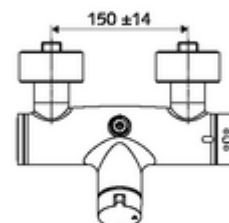

cikkszám: 01 602 06 99

VITUS VD-Ki/Be-T falon kívüli zuhanycsaptelep / felső csatlakozású Kevert víz, ThermoProtect termosztát

Kézi nyit/zár működtetés. Zuhanycsatlakozó felül.

Kiszerezés

- Nyit/zár falon kívüli zuhanycsaptelep
  - Nyitás/zárás működtetőgomb
  - EN 1111 normának megfelelő ThermoProtect termosztát, kioldható/szabályozható 38 °C-os hőmérsékletkorlátozás, forrázás elleni védelem a hidegvízellátás kimaradása esetén
  - Nyit/Zár kerámia kartus
  - 2 visszafolyásgátló (EN 1717: EB)
- 2 Z-idom és takarórózsa (állítható mélységű)

Technikai adatok

- Max. üzemi hőmérséklet: 70 °C (80 °C termikus fertőtlenítéshez)
- Alapanyag: Ház Sárgaréz, az ivóvízről szóló német rendeletnek megfelelően
- Felület: Króm
- Csatlakozás: 2x DN 15 menet: 1/2 km
- Leágazás: DN 15 menet: 1/2 km (fent)
- Engedélyek: PA-IX 38240/IB, Belgaqua
- zajosztály: I
- átfolyási mennyiségi osztály: B

Szállítási adatok

- súly: 4,18 kg/Darab
- csomagolási egység: 1

Ajánlott alkatrészek

Z-csatlakozószett előelzárószelleppel
Cikkszám.: 23 775 00 99
Cikkszám.: 29 239 00 99 vagy
Cikkszám.: 29 240 00 99 vagy

Falba építhető zuhanyfej csatlakozó esetén

VITUS lefolyókönyök, DN 15 Cikkszám.: 25 667 06 99 vagy
VITUS lefolyókönyök, DN 15 Cikkszám.: 25 668 06 99 vagy
COMFORT Flex zuhanyfej Cikkszám.: 01 821 06 99 vagy
Aerosolarm zuhanyfej Cikkszám.: 01 814 06 99 vagy

Falon kívüli zuhanyfej csatlakozó esetén

VITUS falon kívüli csőszett Cikkszám.: 25 666 06 99
COMFORT falon kívüli zuhanyfej Cikkszám.: 01 846 06 99