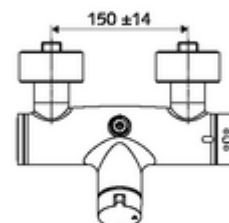

cikkszám: 01 602 06 99

VITUS VD-Ki/Be-T falon kívüli zuhanycsaptelep / felső csatlakozású Kevert víz, ThermoProtect termosztát

Kézi nyit/zár működtetés. Zuhanycsatlakozó felül.

Kiszerezés

- Nyit/zár falon kívüli zuhanycsaptelep
 - Nyitás/zárás működtetőgomb
 - EN 1111 normának megfelelő ThermoProtect termosztát, kioldható/szabályozható 38 °C-os hőmérsékletkorlátozás, forrázás elleni védelem a hidegvízellátás kimaradása esetén
 - Nyit/Zár kerámia kartus
 - 2 visszafolyásgátló (EN 1717: EB)
- 2 Z-idom és takarórózsa (állítható mélységű)

Technikai adatok

- Max. üzemi hőmérséklet: 70 °C (80 °C termikus fertőtlenítéshez)
- Alapanyag: Ház Sárgaréz, az ivóvízről szóló német rendeletnek megfelelően
- Felület: Króm
- Csatlakozás: 2x DN 15 menet: 1/2 km
- Leágazás: DN 15 menet: 1/2 km (fent)
- Engedélyek: PA-IX 38240/IB, Belgaqua
- zajosztály: I
- átfolyási mennyiségi osztály: B

Szállítási adatok

- súly: 4,18 kg/Darab
- csomagolási egység: 1

Ajánlott alkatrészek

Z-csatlakozószett előelzárószelleppel
 Cikkszám.: 23 775 00 99
 Cikkszám.: 29 239 00 99 vagy
 Cikkszám.: 29 240 00 99 vagy