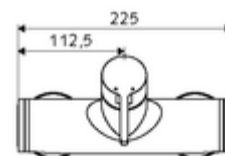

cikkszám: 01 603 06 99

VITUS VD-EH-M falon kívüli zuhanycsaptelep / felső csatlakozású Kevert víz

Kézi nyit/zár működtetés. Zuhanycsatlakozó felül.

Kiszerezés

- Egykaros, falon kívüli zuhanycsaptelep
  - Keverőfejes csaptelep
  - Keverőfejes kerámiakartus forróvíz- és átfolyáskorlátozóval
- 2 visszafolyásgátló (EN 1717: EB)
- 2 Z-idom és takarórózsa (állítható mélységű)

Technikai adatok

- Max. üzemi hőmérséklet: 70 °C (80 °C termikus fertőtlenítéshez)
- Alapanyag: Ház Sárgaréz, az ivóvízről szóló német rendeletnek megfelelően
- Felület: Króm
- Csatlakozás: 2x DN 15 menet: 1/2 km
- Leágazás: DN 15 menet: 1/2 km (fent)
- Engedélyek: PA-IX 38242/IB, Belgaqua
- zajosztály: I
- átfolyási mennyiségi osztály: B

Szállítási adatok

- súly: 3,95 kg/Darab
- csomagolási egység: 1

Ajánlott alkatrészek

Z-csatlakozószett előelzárószeleppel

Cikkszám.: 23 775 00 99

Cikkszám.: 29 239 00 99

vagy

Cikkszám.: 29 240 00 99

vagy

Falba építhető zuhanyfej csatlakozó esetén

VITUS lefolyókönyök, DN 15

Cikkszám.: 25 667 06 99

vagy

VITUS lefolyókönyök, DN 15

Cikkszám.: 25 668 06 99

vagy

COMFORT Flex zuhanyfej

Cikkszám.: 01 821 06 99

vagy

Aerosolarm zuhanyfej

Cikkszám.: 01 814 06 99

vagy

Falon kívüli zuhanyfej csatlakozó esetén

VITUS falon kívüli csószett

Cikkszám.: 25 666 06 99

COMFORT falon kívüli zuhanyfej

Cikkszám.: 01 846 06 99