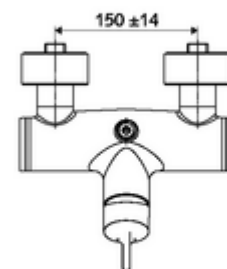

cikkszám: 01 603 06 99

VITUS VD-EH-M falon kívüli zuhanycsaptelep / felső csatlakozású Kevert víz

Kézi nyit/zár működtetés. Zuhanycsatlakozó felül.

Kiszerezés

- Egykaros, falon kívüli zuhanycsaptelep
  - Keverőfejes csaptelep
  - Keverőfejes kerámiakartus forróvíz- és átfolyáskorlátozóval
- 2 visszafolyásgátló (EN 1717: EB)
- 2 Z-idom és takarórózsa (állítható mélységű)

Technikai adatok

- Max. üzemi hőmérséklet: 70 °C (80 °C termikus fertőtlenítéshez)
- Alapanyag: Ház Sárgaréz, az ivóvízről szóló német rendeletnek megfelelően
- Felület: Króm
- Csatlakozás: 2x DN 15 menet: 1/2 km
- Leágazás: DN 15 menet: 1/2 km (fent)
- Engedélyek: PA-IX 38242/IB, Belgaqua
- zajosztály: I
- átfolyási mennyiségi osztály: B

Szállítási adatok

- súly: 3,95 kg/Darab
- csomagolási egység: 1

Ajánlott alkatrészek

Z-csatlakozószett előelzárószeleppel

Cikkszám.: 23 775 00 99

Cikkszám.: 29 239 00 99

vagy

Cikkszám.: 29 240 00 99

vagy

Falba építhető zuhanyfej csatlakozó esetén

VITUS lefolyókönyök, DN 15

Cikkszám.: 25 667 06 99

vagy

VITUS lefolyókönyök, DN 15

Cikkszám.: 25 668 06 99

vagy

COMFORT Flex zuhanyfej

Cikkszám.: 01 821 06 99

vagy

Aerosolarm zuhanyfej

Cikkszám.: 01 814 06 99

vagy

Falon kívüli zuhanyfej csatlakozó esetén

VITUS falon kívüli csószett

Cikkszám.: 25 666 06 99

COMFORT falon kívüli zuhanyfej

Cikkszám.: 01 846 06 99