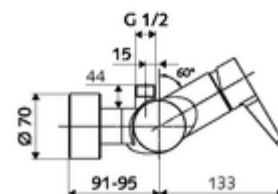

cikkszám: 01 603 06 99

VITUS VD-EH-M falon kívüli zuhanycsaptelep / felső csatlakozású Kevert víz

Kézi nyit/zár működtetés. Zuhanycsatlakozó felül.

Kiszerezés

- Egykaros, falon kívüli zuhanycsaptelep
  - Keverőfejes csaptelep
  - Keverőfejes kerámiakartus forróvíz- és átfolyáskorlátozóval
- 2 visszafolyásgátló (EN 1717: EB)
- 2 Z-idom és takarórózsa (állítható mélységű)

Technikai adatok

- Max. üzemi hőmérséklet: 70 °C (80 °C termikus fertőtlenítéshez)
- Alapanyag: Ház Sárgaréz, az ivóvízről szóló német rendeletnek megfelelően
- Felület: Króm
- Csatlakozás: 2x DN 15 menet: 1/2 km
- Leágazás: DN 15 menet: 1/2 km (fent)
- Engedélyek: PA-IX 38242/IB, Belgaqua
- zajosztály: I
- átfolyási mennyiségi osztály: B

Szállítási adatok

- súly: 3,95 kg/Darab
- csomagolási egység: 1

Ajánlott alkatrészek

Z-csatlakozószett előelzárószeleppel

Cikkszám.: 23 775 00 99

Cikkszám.: 29 239 00 99

vagy

Cikkszám.: 29 240 00 99

vagy

Falba építhető zuhanyfej csatlakozó esetén

VITUS lefolyókönyök, DN 15

Cikkszám.: 25 667 06 99

vagy

VITUS lefolyókönyök, DN 15

Cikkszám.: 25 668 06 99

vagy

COMFORT Flex zuhanyfej

Cikkszám.: 01 821 06 99

vagy

Aerosolarm zuhanyfej

Cikkszám.: 01 814 06 99

vagy

Falon kívüli zuhanyfej csatlakozó esetén

VITUS falon kívüli csószett

Cikkszám.: 25 666 06 99

COMFORT falon kívüli zuhanyfej

Cikkszám.: 01 846 06 99