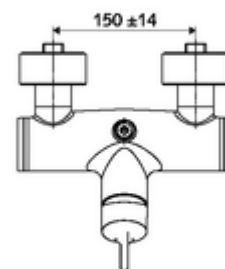

cikkszám: 01 603 06 99

VITUS VD-EH-M falon kívüli zuhanycsaptelep / felső csatlakozású Kevert víz

Kézi nyit/zár működtetés. Zuhanycsatlakozó felül.

Kiszerezés

- Egykaros, falon kívüli zuhanycsaptelep
  - Keverőfejes csaptelep
  - Keverőfejes kerámiakartus forróvíz- és átfolyáskorlátozóval
- 2 visszafolyásgátló (EN 1717: EB)
- 2 Z-idom és takarórózsa (állítható mélységű)

Technikai adatok

- Max. üzemi hőmérséklet: 70 °C (80 °C termikus fertőtlenítéshez)
- Alapanyag: Ház Sárgaréz, az ivóvízről szóló német rendeletnek megfelelően
- Felület: Króm
- Csatlakozás: 2x DN 15 menet: 1/2 km
- Leágazás: DN 15 menet: 1/2 km (fent)
- Engedélyek: PA-IX 38242/IB, Belgaqua
- zajosztály: I
- átfolyási mennyiségi osztály: B

Szállítási adatok

- súly: 3,95 kg/Darab
- csomagolási egység: 1

Ajánlott alkatrészek

Z-csatlakozószett előelzárószeleppel

Cikkszám.: 23 775 00 99

Cikkszám.: 29 239 00 99

vagy

Cikkszám.: 29 240 00 99

vagy

Falba építhető zuhanyfej csatlakozó esetén

VITUS lefolyókönyök, DN 15

Cikkszám.: 25 667 06 99

vagy

VITUS lefolyókönyök, DN 15

Cikkszám.: 25 668 06 99

vagy

COMFORT Flex zuhanyfej

Cikkszám.: 01 821 06 99

vagy

Aerosolarm zuhanyfej

Cikkszám.: 01 814 06 99

vagy

Falon kívüli zuhanyfej csatlakozó esetén

VITUS falon kívüli csószett

Cikkszám.: 25 666 06 99

COMFORT falon kívüli zuhanyfej

Cikkszám.: 01 846 06 99