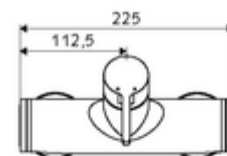

cikkszám: 01 603 06 99

VITUS VD-EH-M falon kívüli zuhanycsaptelep / felső csatlakozású Kevert víz

Kézi nyit/zár működtetés. Zuhanycsatlakozó felül.

Kiszerezés

- Egykaros, falon kívüli zuhanycsaptelep
  - Keverőfejes csaptelep
  - Keverőfejes kerámiakartus forróvíz- és átfolyáskorlátozóval
- 2 visszafolyásgátló (EN 1717: EB)
- 2 Z-idom és takarórózsa (állítható mélységű)

Technikai adatok

- Max. üzemi hőmérséklet: 70 °C (80 °C termikus fertőtlenítéshez)
- Alapanyag: Ház Sárgaréz, az ivóvízről szóló német rendeletnek megfelelően
- Felület: Króm
- Csatlakozás: 2x DN 15 menet: 1/2 km
- Leágazás: DN 15 menet: 1/2 km (fent)
- Engedélyek: PA-IX 38242/IB, Belgaqua
- zajosztály: I
- átfolyási mennyiségi osztály: B

Szállítási adatok

- súly: 3,95 kg/Darab
- csomagolási egység: 1

Ajánlott alkatrészek

Z-csatlakozószett előelzárószeleppel

Cikkszám.: 23 775 00 99

Cikkszám.: 29 239 00 99

vagy

Cikkszám.: 29 240 00 99

vagy

Falba építhető zuhanyfej csatlakozó esetén

VITUS lefolyókönyök, DN 15

Cikkszám.: 25 667 06 99

vagy

VITUS lefolyókönyök, DN 15

Cikkszám.: 25 668 06 99

vagy

COMFORT Flex zuhanyfej

Cikkszám.: 01 821 06 99

vagy

Aerosolarm zuhanyfej

Cikkszám.: 01 814 06 99

vagy

Falon kívüli zuhanyfej csatlakozó esetén

VITUS falon kívüli csószett

Cikkszám.: 25 666 06 99

COMFORT falon kívüli zuhanyfej

Cikkszám.: 01 846 06 99