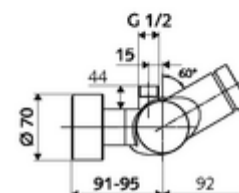

cikkszám: 01 605 06 99

VITUS VD-SC-T falon kívüli zuhanycsaptelep / felső csatlakozású

Kevert víz, ThermoProtect termosztát

Kézi megnyitás automatikus elzárással. Egyszerű működési idő beállítás. Zuhanycsatlakozó felül.

Kiszzerelés

- Önelzáró, falon kívüli zuhanycsaptelep
  - SC önelzáró gomb
  - EN 1111 normának megfelelő ThermoProtect termosztát, kioldható/szabályozható 38 °C-os hőmérsékletkorlátozás, forrázás elleni védelem a hidegvízellátás kimaradása esetén
  - SC II önelzáró kartus
  - (mechanikus) szerep a manuálisan indított termikus fertőtlenítéshez (DVGW W551 munkalap szerint)
  - 2 visszafolyásgátló (EN 1717: EB)
- 2 Z-idom és takarórózsa (állítható mélységű)

Technikai adatok

- működési idő: 5 - 30 s
- Max. üzemi hőmérséklet: 70 °C (80 °C termikus fertőtlenítéshez)
- Alapanyag: Ház Sárgaréz, az ivóvízről szóló német rendeletnek megfelelően
- Felület: Króm
- Csatlakozás: 2x DN 15 menet: 1/2 km
- Leágazás: DN 15 menet: 1/2 km (fent)
- Engedélyek: PA-IX 28574/IB, DVGW, Belgaqua
- zajosztály: I
- átfolyási mennyiségi osztály: B

Szállítási adatok

- súly: 4,04 kg/Darab
- csomagolási egység: 1

Ajánlott alkatrészek

Z-csatlakozószett előelzárószeleppel	Cikkszám.: 23 775 00 99	
	Cikkszám.: 29 239 00 99	vagy
	Cikkszám.: 29 240 00 99	vagy

Falba építhető zuhanyfej csatlakozó esetén

VITUS lefolyókönyök, DN 15	Cikkszám.: 25 667 06 99	vagy
VITUS lefolyókönyök, DN 15	Cikkszám.: 25 668 06 99	vagy
COMFORT Flex zuhanyfej	Cikkszám.: 01 821 06 99	vagy
Aerosolarm zuhanyfej	Cikkszám.: 01 814 06 99	vagy

Falon kívüli zuhanyfej csatlakozó esetén

VITUS falon kívüli csőszett	Cikkszám.: 25 666 06 99
COMFORT falon kívüli zuhanyfej	Cikkszám.: 01 846 06 99