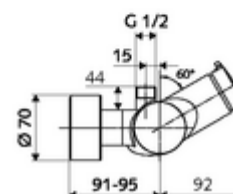

cikkszám: 01 606 06 99

VITUS VD-SC-M falon kívüli zuhanycsaptelep / felső csatlakozású Kevert víz

Kézi megnyitás automatikus elzárással. Egyszerű működési idő beállítás.
Zuhanycsatlakozó felül.

Kiszerezés

- Önelzáró, falon kívüli zuhanycsaptelep
  - SC-M önelzáró gomb
  - SC II önelzáró kartus forróvíz korlátozással
  - (mechanikus) szerep a manuálisan indított termikus fertőtlenítéshez (DVGW W551 munkalap szerint)
  - 2 visszafolyásgátló (EN 1717: EB)
- 2 Z-idom és takarórózsa (állítható mélységű)

Technikai adatok

- működési idő: 5 - 30 s
- Max. üzemi hőmérséklet: 70 °C (80 °C termikus fertőtlenítéshez)
- Alapanyag: Ház Sárgaréz, az ivóvízről szóló német rendeletnek megfelelően
- Felület: Króm
- Csatlakozás: 2x DN 15 menet: 1/2 km
- Leágazás: DN 15 menet: 1/2 km (fent)
- Engedélyek: PA-IX 38241/IB, Belgaqua
- zajosztály: I
- átfolyási mennyiségi osztály: B

Szállítási adatok

- súly: 3,78 kg/Darab
- csomagolási egység: 1

Ajánlott alkatrészek

Z-csatlakozószett előelzárószeleppel

Cikkszám.: 23 775 00 99

Cikkszám.: 29 239 00 99

vagy

Cikkszám.: 29 240 00 99

vagy

Falba építhető zuhanyfej csatlakozó esetén

VITUS lefolyókönyök, DN 15

Cikkszám.: 25 667 06 99

vagy

VITUS lefolyókönyök, DN 15

Cikkszám.: 25 668 06 99

vagy

COMFORT Flex zuhanyfej

Cikkszám.: 01 821 06 99

vagy

Aerosolarm zuhanyfej

Cikkszám.: 01 814 06 99

vagy

Falon kívüli zuhanyfej csatlakozó esetén

VITUS falon kívüli csőszett

Cikkszám.: 25 666 06 99

COMFORT falon kívüli zuhanyfej

Cikkszám.: 01 846 06 99