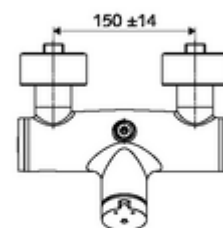

Technikai adatok

- működési idő: 5 - 30 s
- Max. üzemi hőmérséklet: 70 °C (80 °C termikus fertőtlenítéshez)
- Alapanyag: Ház Sárgaréz, az ivóvízről szóló német rendeletnek megfelelően
- Felület: Króm
- Csatlakozás: 2x DN 15 menet: 1/2 km
- Leágazás: DN 15 menet: 1/2 km (fent)
- Engedélyek: PA-IX 38241/IB, Belgaqua
- zajosztály: I
- átfolyási mennyiségi osztály: B

Szállítási adatok

- súly: 3,78 kg/Darab
- csomagolási egység: 1

Ajánlott alkatrészek

Z-csatlakozószett előelzárószeleppel
Cikkszám.: 23 775 00 99
Cikkszám.: 29 239 00 99 vagy
Cikkszám.: 29 240 00 99 vagy