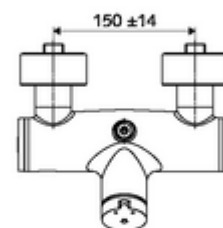

cikkszám: 01 606 06 99

VITUS VD-SC-M falon kívüli zuhanycsaptelep / felső csatlakozású Kevert víz

Kézi megnyitás automatikus elzárással. Egyszerű működési idő beállítás.
Zuhanycsatlakozó felül.

Kiszerezés

- Önelzáró, falon kívüli zuhanycsaptelep
  - SC-M önelzáró gomb
  - SC II önelzáró kartus forróvíz korlátozással
  - (mechanikus) szerep a manuálisan indított termikus fertőtlenítéshez (DVGW W551 munkalap szerint)
  - 2 visszafolyásgátló (EN 1717: EB)
- 2 Z-idom és takarórózsa (állítható mélységű)

Technikai adatok

- működési idő: 5 - 30 s
- Max. üzemi hőmérséklet: 70 °C (80 °C termikus fertőtlenítéshez)
- Alapanyag: Ház Sárgaréz, az ivóvízről szóló német rendeletnek megfelelően
- Felület: Króm
- Csatlakozás: 2x DN 15 menet: 1/2 km
- Leágazás: DN 15 menet: 1/2 km (fent)
- Engedélyek: PA-IX 38241/IB, Belgaqua
- zajosztály: I
- átfolyási mennyiségi osztály: B

Szállítási adatok

- súly: 3,78 kg/Darab
- csomagolási egység: 1

Ajánlott alkatrészek

Z-csatlakozószett előelzárószeleppel

Cikkszám.: 23 775 00 99

Cikkszám.: 29 239 00 99

vagy

Cikkszám.: 29 240 00 99

vagy

Falba építhető zuhanyfej csatlakozó esetén

VITUS lefolyókönyök, DN 15

Cikkszám.: 25 667 06 99

vagy

VITUS lefolyókönyök, DN 15

Cikkszám.: 25 668 06 99

vagy

COMFORT Flex zuhanyfej

Cikkszám.: 01 821 06 99

vagy

Aerosolarm zuhanyfej

Cikkszám.: 01 814 06 99

vagy

Falon kívüli zuhanyfej csatlakozó esetén

VITUS falon kívüli csőszett

Cikkszám.: 25 666 06 99

COMFORT falon kívüli zuhanyfej

Cikkszám.: 01 846 06 99