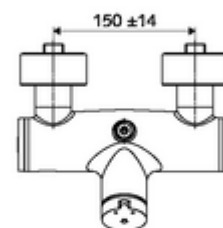

Technikai adatok

- működési idő: 5 - 30 s
- Max. üzemi hőmérséklet: 70 °C (80 °C termikus fertőtlenítéshez)
- Alapanyag: Ház Sárgaréz, az ivóvízről szóló német rendeletnek megfelelően
- Felület: Króm
- Csatlakozás: 2x DN 15 menet: 1/2 km
- Leágazás: DN 15 menet: 1/2 km (fent)
- Engedélyek: PA-IX 38241/IB, Belgaqua
- zajosztály: I
- átfolyási mennyiségi osztály: B

Szállítási adatok

- súly: 3,78 kg/Darab
- csomagolási egység: 1

Ajánlott alkatrészek

Z-csatlakozószett előelzárószeleppel	Cikkszám.: 23 775 00 99	
	Cikkszám.: 29 239 00 99	vagy
	Cikkszám.: 29 240 00 99	vagy