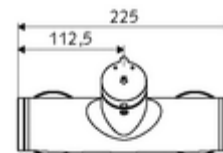

cikkszám: 01 606 06 99

VITUS VD-SC-M falon kívüli zuhanycsaptelep / felső csatlakozású Kevert víz

Kézi megnyitás automatikus elzárással. Egyszerű működési idő beállítás.
Zuhanycsatlakozó felül.

Kiszerezés

- Önelzáró, falon kívüli zuhanycsaptelep
  - SC-M önelzáró gomb
  - SC II önelzáró kartus forróvíz korlátozással
  - (mechanikus) szerep a manuálisan indított termikus fertőtlenítéshez (DVGW W551 munkalap szerint)
  - 2 visszafolyásgátló (EN 1717: EB)
- 2 Z-idom és takarórózsa (állítható mélységű)

Technikai adatok

- működési idő: 5 - 30 s
- Max. üzemi hőmérséklet: 70 °C (80 °C termikus fertőtlenítéshez)
- Alapanyag: Ház Sárgaréz, az ivóvízről szóló német rendeletnek megfelelően
- Felület: Króm
- Csatlakozás: 2x DN 15 menet: 1/2 km
- Leágazás: DN 15 menet: 1/2 km (fent)
- Engedélyek: PA-IX 38241/IB, Belgaqua
- zajosztály: I
- átfolyási mennyiségi osztály: B

Szállítási adatok

- súly: 3,78 kg/Darab
- csomagolási egység: 1

Ajánlott alkatrészek

Z-csatlakozószett előelzárószeleppel
Cikkszám.: 23 775 00 99
Cikkszám.: 29 239 00 99 vagy
Cikkszám.: 29 240 00 99 vagy

Falba építhető zuhanyfej csatlakozó esetén

VITUS lefolyókönyök, DN 15 Cikkszám.: 25 667 06 99 vagy
VITUS lefolyókönyök, DN 15 Cikkszám.: 25 668 06 99 vagy
COMFORT Flex zuhanyfej Cikkszám.: 01 821 06 99 vagy
Aerosolarm zuhanyfej Cikkszám.: 01 814 06 99 vagy

Falon kívüli zuhanyfej csatlakozó esetén

VITUS falon kívüli csőszett Cikkszám.: 25 666 06 99
COMFORT falon kívüli zuhanyfej Cikkszám.: 01 846 06 99