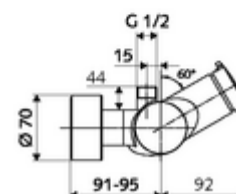

cikkszám: 01 606 06 99

VITUS VD-SC-M falon kívüli zuhanycsaptelep / felső csatlakozású Kevert víz

Kézi megnyitás automatikus elzárással. Egyszerű működési idő beállítás.
Zuhanycsatlakozó felül.

Kiszerezés

- Önelzáró, falon kívüli zuhanycsaptelep
  - SC-M önelzáró gomb
  - SC II önelzáró kartus forróvíz korlátozással
  - (mechanikus) szerep a manuálisan indított termikus fertőtlenítéshez (DVGW W551 munkalap szerint)
  - 2 visszafolyásgátló (EN 1717: EB)
- 2 Z-idom és takarórózsa (állítható mélységű)

Technikai adatok

- működési idő: 5 - 30 s
- Max. üzemi hőmérséklet: 70 °C (80 °C termikus fertőtlenítéshez)
- Alapanyag: Ház Sárgaréz, az ivóvízről szóló német rendeletnek megfelelően
- Felület: Króm
- Csatlakozás: 2x DN 15 menet: 1/2 km
- Leágazás: DN 15 menet: 1/2 km (fent)
- Engedélyek: PA-IX 38241/IB, Belgaqua
- zajosztály: I
- átfolyási mennyiségi osztály: B

Szállítási adatok

- súly: 3,78 kg/Darab
- csomagolási egység: 1

Ajánlott alkatrészek

Z-csatlakozószett előelzárószeleppel
Cikkszám.: 23 775 00 99
Cikkszám.: 29 239 00 99 vagy
Cikkszám.: 29 240 00 99 vagy

Falba építhető zuhanyfej csatlakozó esetén

VITUS lefolyókönyök, DN 15 Cikkszám.: 25 667 06 99 vagy
VITUS lefolyókönyök, DN 15 Cikkszám.: 25 668 06 99 vagy
COMFORT Flex zuhanyfej Cikkszám.: 01 821 06 99 vagy
Aerosolarm zuhanyfej Cikkszám.: 01 814 06 99 vagy

Falon kívüli zuhanyfej csatlakozó esetén

VITUS falon kívüli csőszett Cikkszám.: 25 666 06 99
COMFORT falon kívüli zuhanyfej Cikkszám.: 01 846 06 99