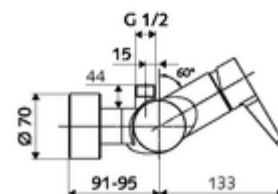

cikkszám: 01 608 06 99

VITUS VD-EH-M falon kívüli zuhanycsaptelep / felső csatlakozású Kevert víz

Kézi nyit/zár működtetés. Zuhanycsatlakozó felül.

Kiszzerelés

- Egykaros, falon kívüli zuhanycsaptelep
  - Keverőfejes csaptelep
  - Keverőfejes kerámiakartus forróvíz- és átfolyáskorlátozással
  - (mechanikus) szerep a manuálisan indított termikus fertőtlenítéshez (DVGW W551 munkalap szerint)
- 2 visszafolyásgátló (EN 1717: EB)
- 2 Z-idom és takarórózsa (állítható mélységű)

Technikai adatok

- Max. üzemi hőmérséklet: 70 °C (80 °C termikus fertőtlenítéshez)
- Alapanyag: Ház Sárgaréz, az ivóvízről szóló német rendeletnek megfelelően
- Felület: Króm
- Csatlakozás: 2x DN 15 menet: 1/2 km
- Leágazás: DN 15 menet: 1/2 km (fent)
- Engedélyek: PA-IX 38242/IB, Belgaqua
- zajosztály: I
- átfolyási mennyiségi osztály: B

Szállítási adatok

- súly: 3,98 kg/Darab
- csomagolási egység: 1

Ajánlott alkatrészek

Z-csatlakozószett előelzárószeleppel

Cikkszám.: 23 775 00 99

Cikkszám.: 29 239 00 99

vagy

Cikkszám.: 29 240 00 99

vagy

Falba építhető zuhanyfej csatlakozó esetén

VITUS lefolyókönyök, DN 15

Cikkszám.: 25 667 06 99

vagy

VITUS lefolyókönyök, DN 15

Cikkszám.: 25 668 06 99

vagy

COMFORT Flex zuhanyfej

Cikkszám.: 01 821 06 99

vagy

Aerosolarm zuhanyfej

Cikkszám.: 01 814 06 99

vagy

Falon kívüli zuhanyfej csatlakozó esetén

VITUS falon kívüli csószett

Cikkszám.: 25 666 06 99

COMFORT falon kívüli zuhanyfej

Cikkszám.: 01 846 06 99