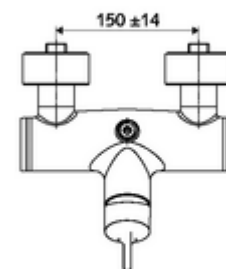

cikkszám: 01 608 06 99

VITUS VD-EH-M falon kívüli zuhanycsaptelep / felső csatlakozású Kevert víz

Kézi nyit/zár működtetés. Zuhanycsatlakozó felül.

Kiszzerelés

- Egykaros, falon kívüli zuhanycsaptelep
  - Keverőfejes csaptelep
  - Keverőfejes kerámiakartus forróvíz- és átfolyáskorlátozással
  - (mechanikus) szerep a manuálisan indított termikus fertőtlenítéshez (DVGW W551 munkalap szerint)
- 2 visszafolyásgátló (EN 1717: EB)
- 2 Z-idom és takarórózsa (állítható mélységű)

Technikai adatok

- Max. üzemi hőmérséklet: 70 °C (80 °C termikus fertőtlenítéshez)
- Alapanyag: Ház Sárgaréz, az ivóvízről szóló német rendeletnek megfelelően
- Felület: Króm
- Csatlakozás: 2x DN 15 menet: 1/2 km
- Leágazás: DN 15 menet: 1/2 km (fent)
- Engedélyek: PA-IX 38242/IB, Belgaqua
- zajosztály: I
- átfolyási mennyiségi osztály: B

Szállítási adatok

- súly: 3,98 kg/Darab
- csomagolási egység: 1

Ajánlott alkatrészek

Z-csatlakozószett előelzárószeleppel

Cikkszám.: 23 775 00 99

Cikkszám.: 29 239 00 99

vagy

Cikkszám.: 29 240 00 99

vagy

Falba építhető zuhanyfej csatlakozó esetén

VITUS lefolyókönyök, DN 15

Cikkszám.: 25 667 06 99

vagy

VITUS lefolyókönyök, DN 15

Cikkszám.: 25 668 06 99

vagy

COMFORT Flex zuhanyfej

Cikkszám.: 01 821 06 99

vagy

Aerosolarm zuhanyfej

Cikkszám.: 01 814 06 99

vagy

Falon kívüli zuhanyfej csatlakozó esetén

VITUS falon kívüli csószett

Cikkszám.: 25 666 06 99

COMFORT falon kívüli zuhanyfej

Cikkszám.: 01 846 06 99