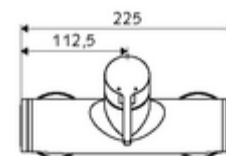

cikkszám: 01 608 06 99

VITUS VD-EH-M falon kívüli zuhanycsaptelep / felső csatlakozású Kevert víz

Kézi nyit/zár működtetés. Zuhanycsatlakozó felül.

Kiszzerelés

- Egykaros, falon kívüli zuhanycsaptelep
  - Keverőfejes csaptelep
  - Keverőfejes kerámiakartus forróvíz- és átfolyáskorlátozással
  - (mechanikus) szerep a manuálisan indított termikus fertőtlenítéshez (DVGW W551 munkalap szerint)
- 2 visszafolyásgátló (EN 1717: EB)
- 2 Z-idom és takarórózsa (állítható mélységű)

Technikai adatok

- Max. üzemi hőmérséklet: 70 °C (80 °C termikus fertőtlenítéshez)
- Alapanyag: Ház Sárgaréz, az ivóvízről szóló német rendeletnek megfelelően
- Felület: Króm
- Csatlakozás: 2x DN 15 menet: 1/2 km
- Leágazás: DN 15 menet: 1/2 km (fent)
- Engedélyek: PA-IX 38242/IB, Belgaqua
- zajosztály: I
- átfolyási mennyiségi osztály: B

Szállítási adatok

- súly: 3,98 kg/Darab
- csomagolási egység: 1

Ajánlott alkatrészek

Z-csatlakozószett előelzárószeleppel

Cikkszám.: 23 775 00 99

Cikkszám.: 29 239 00 99

vagy

Cikkszám.: 29 240 00 99

vagy

Falba építhető zuhanyfej csatlakozó esetén

VITUS lefolyókönyök, DN 15

Cikkszám.: 25 667 06 99

vagy

VITUS lefolyókönyök, DN 15

Cikkszám.: 25 668 06 99

vagy

COMFORT Flex zuhanyfej

Cikkszám.: 01 821 06 99

vagy

Aerosolarm zuhanyfej

Cikkszám.: 01 814 06 99

vagy

Falon kívüli zuhanyfej csatlakozó esetén

VITUS falon kívüli csószett

Cikkszám.: 25 666 06 99

COMFORT falon kívüli zuhanyfej

Cikkszám.: 01 846 06 99