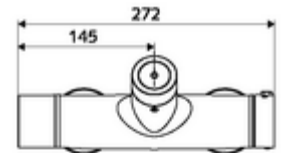

Kiszerezés

- Elektronikus önelzáró, falon kívüli zuhanycsaptelep
  - EN 1111 normának megfelelő ThermoProtect termosztát, kioldható/szabályozható 38 °C-os hőmérsékletkorlátozás, forrázás elleni védelem a hidegvízellátás kimaradása esetén
  - CVD-érintőelektronika, programozható, IP65 fröccsenő víz és vízszugár elleni védelemmel
  - (mechanikus) szerep a manuálisan indított termikus fertőtlenítéshez (DVGW W551 munkalap szerint)
  - 6 V-os mágnesszelep előszűrővel
  - 2 visszafolyásgátló (EN 1717: EB)
  - 6 V-os elemtartó (beépített)
- 4x AA 1,5 V-os alkáli elem
- 2 Z-idom és takarórózsa (állítható mélységű)

Technikai adatok

- Állíthatóság az SWS/ SSC rendszereken keresztül
  - Működtetőerő (alacsony / közepes / nagy)
  - Kézi programozás (ki / be)
  - Max. működési idő (1 - 950 mp)
  - Pangó víz elleni öblítés (ki / 1- 1000 mp, 1 - 250 óránként az utolsó öblítés után / 1 - 250 óránként)
  - Működtetési idő (ki / 1 - 255 mp, időtűllépés 1 - 2000 perc)
- Einstellmöglichkeiten über manuelle Programmierung
  - Max. működési idő (4 - 120 mp, 10 programfokozat)
  - Pangó víz elleni öblítés (ki / 20 mp, 24 óránként)
- víznyomás: 1,0 - 5,0 bar
- max. nyugalmi nyomás: 8 bar
- Max. üzemi hőmérséklet: 70 °C (80 °C termikus fertőtlenítéshez)
- Alapanyag: Ház Sárgaréz, az ivóvízről szóló német rendeletnek megfelelően
- Felület: Króm
- Csatlakozás: 2x DN 15 menet: 1/2 km
- Leágazás: DN 15 menet: 1/2 km (fent)
- Engedélyek: PA-IX 28574/IB, Belgaqua
- zajosztály: I
- átfolyási mennyiségi osztály: B

Szállítási adatok

- súly: 4,31 kg/Darab
- csomagolási egység: 1