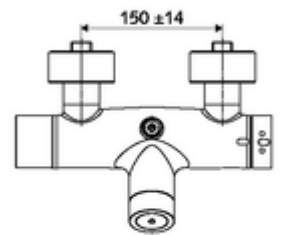

Kiszerezés

- Elektronikus önelzáró, falon kívüli zuhanycsaptelep
  - EN 1111 normának megfelelő ThermoProtect termosztát, kioldható/szabályozható 38 °C-os hőmérsékletkorlátozás, forrázás elleni védelem a hidegvízellátás kimaradása esetén
  - CVD-érintőelektronika, programozható, IP65 fröccsenő víz és vízszugár elleni védelemmel
  - (mechanikus) szerep a manuálisan indított termikus fertőtlenítéshez (DVGW W551 munkalap szerint)
  - 6 V-os mágnesszelep előszűrővel
  - 2 visszafolyásgátló (EN 1717: EB)
  - 6 V-os elemtartó (beépített)
- 4x AA 1,5 V-os alkáli elem
- 2 Z-idom és takarórózsa (állítható mélységű)

Technikai adatok

- Állíthatóság az SWS/ SSC rendszereken keresztül
  - Működtetőerő (alacsony / közepes / nagy)
  - Kézi programozás (ki / be)
  - Max. működési idő (1 - 950 mp)
  - Pangó víz elleni öblítés (ki / 1- 1000 mp, 1 - 250 óránként az utolsó öblítés után / 1 - 250 óránként)
  - Működtetési idő (ki / 1 - 255 mp, időtűllépés 1 - 2000 perc)
- Einstellmöglichkeiten über manuelle Programmierung
  - Max. működési idő (4 - 120 mp, 10 programfokozat)
  - Pangó víz elleni öblítés (ki / 20 mp, 24 óránként)
- víznyomás: 1,0 - 5,0 bar
- max. nyugalmi nyomás: 8 bar
- Max. üzemi hőmérséklet: 70 °C (80 °C termikus fertőtlenítéshez)
- Alapanyag: Ház Sárgaréz, az ivóvízről szóló német rendeletnek megfelelően
- Felület: Króm
- Csatlakozás: 2x DN 15 menet: 1/2 km
- Leágazás: DN 15 menet: 1/2 km (fent)
- Engedélyek: PA-IX 28574/IB, Belgaqua
- zajosztály: I
- átfolyási mennyiségi osztály: B

Szállítási adatok

- súly: 4,31 kg/Darab
- csomagolási egység: 1