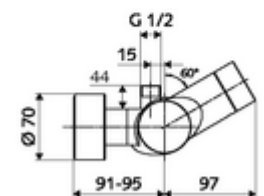

Kiszerezés

- Elektronikus önelzáró, falon kívüli zuhanycsaptelep
  - EN 1111 normának megfelelő ThermoProtect termosztát, kioldható/szabályozható 38 °C-os hőmérsékletkorlátozás, forrázás elleni védelem a hidegvízellátás kimaradása esetén
  - CVD-érintőelektronika, programozható, IP65 fröccsenő víz és vízszugár elleni védelemmel
  - (mechanikus) szerep a manuálisan indított termikus fertőtlenítéshez (DVGW W551 munkalap szerint)
  - 6 V-os mágnesszelep előszűrővel
  - 2 visszafolyásgátló (EN 1717: EB)
  - 6 V-os elemtartó (beépített)
- 4x AA 1,5 V-os alkáli elem
- 2 Z-idom és takarórózsa (állítható mélységű)

Technikai adatok

- Állíthatóság az SWS/ SSC rendszereken keresztül
  - Működtetőerő (alacsony / közepes / nagy)
  - Kézi programozás (ki / be)
  - Max. működési idő (1 - 950 mp)
  - Pangó víz elleni öblítés (ki / 1- 1000 mp, 1 - 250 óránként az utolsó öblítés után / 1 - 250 óránként)
  - Működtetési idő (ki / 1 - 255 mp, időtűllépés 1 - 2000 perc)
- Einstellmöglichkeiten über manuelle Programmierung
  - Max. működési idő (4 - 120 mp, 10 programfokozat)
  - Pangó víz elleni öblítés (ki / 20 mp, 24 óránként)
- víznyomás: 1,0 - 5,0 bar
- max. nyugalmi nyomás: 8 bar
- Max. üzemi hőmérséklet: 70 °C (80 °C termikus fertőtlenítéshez)
- Alapanyag: Ház Sárgaréz, az ivóvízről szóló német rendeletnek megfelelően
- Felület: Króm
- Csatlakozás: 2x DN 15 menet: 1/2 km
- Leágazás: DN 15 menet: 1/2 km (fent)
- Engedélyek: PA-IX 28574/IB, Belgaqua
- zajosztály: I
- átfolyási mennyiségi osztály: B

Szállítási adatok

- súly: 4,31 kg/Darab
- csomagolási egység: 1