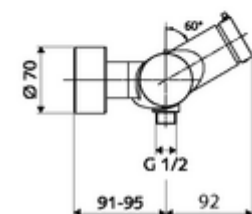

cikkszám: 01 611 06 99

VITUS VD-SC-M falon kívüli zuhanycsaptelep / alsó csatlakozású Kevert víz

Kézi megnyitás automatikus elzárással. Egyszerű működési idő beállítás.
Zuhanycsatlakozó alul.

Kiszerezés

- Önelzáró, falon kívüli zuhanycsaptelep
  - SC-M önelzáró gomb
  - SC II önelzáró kartus forróvíz korlátozással
  - 2 visszafolyásgátló (EN 1717: EB)
- 2 Z-idom és takarórózsa (állítható mélységű)

Technikai adatok

- működési idő: 5 - 30 s
- Max. üzemi hőmérséklet: 70 °C (80 °C termikus fertőtlenítéshez)
- Alapanyag: Ház Sárgaréz, az ivóvízről szóló német rendeletnek megfelelően
- Felület: Króm
- Csatlakozás: 2x DN 15 menet: 1/2 km
- Leágazás: DN 15 menet: 1/2 km (lent)
- Engedélyek: PA-IX 38241/IB, Belgaqua
- zajosztály: I
- átfolyási mennyiségi osztály: B

Szállítási adatok

- súly: 3,76 kg/Darab
- csomagolási egység: 1

Ajánlott alkatrészek

Z-csatlakozószett előelzárószeleppel
Zuhanygarnitúra 900
Zuhanygarnitúra 680

Cikkszám.: 23 775 00 99

Cikkszám.: 29 207 06 99 vagy

Cikkszám.: 29 208 06 99 vagy

Cikkszám.: 29 239 00 99 vagy

Cikkszám.: 29 240 00 99 vagy