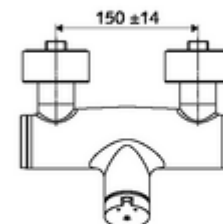

cikkszám: 01 611 06 99

VITUS VD-SC-M falon kívüli zuhanycsaptelep / alsó csatlakozású Kevert víz

Kézi megnyitás automatikus elzárással. Egyszerű működési idő beállítás.
Zuhanycsatlakozó alul.

Kiszerezés

- Önelzáró, falon kívüli zuhanycsaptelep
  - SC-M önelzáró gomb
  - SC II önelzáró kartus forróvíz korlátozással
  - 2 visszafolyásgátló (EN 1717: EB)
- 2 Z-idom és takarórózsa (állítható mélységű)

Technikai adatok

- működési idő: 5 - 30 s
- Max. üzemi hőmérséklet: 70 °C (80 °C termikus fertőtlenítéshez)
- Alapanyag: Ház Sárgaréz, az ivóvízről szóló német rendeletnek megfelelően
- Felület: Króm
- Csatlakozás: 2x DN 15 menet: 1/2 km
- Leágazás: DN 15 menet: 1/2 km (lent)
- Engedélyek: PA-IX 38241/IB, Belgaqua
- zajosztály: I
- átfolyási mennyiségi osztály: B

Szállítási adatok

- súly: 3,76 kg/Darab
- csomagolási egység: 1

Ajánlott alkatrészek

Z-csatlakozószett előelzárószeleppel
Zuhanygarnitúra 900
Zuhanygarnitúra 680

Cikkszám.: 23 775 00 99

Cikkszám.: 29 207 06 99 vagy

Cikkszám.: 29 208 06 99 vagy

Cikkszám.: 29 239 00 99 vagy

Cikkszám.: 29 240 00 99 vagy