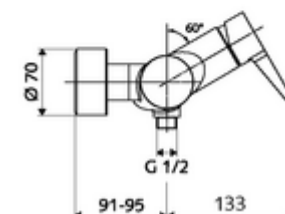

cikkszám: 01 613 06 99

VITUS VD-EH-M falon kívüli zuhanycsaptelep / alsó csatlakozású Kevert víz

Kézi nyit/zár működtetés. Zuhanycsatlakozó alul.

Kiszzerelés

- Egykaros, falon kívüli zuhanycsaptelep
  - Keverőfejes csaptelep
  - Keverőfejes kerámiakartus forróvíz- és átfolyáskorlátozóval
- 2 visszafolyásgátló (EN 1717: EB)
- 2 Z-idom és takarórózsa (állítható mélységű)

Technikai adatok

- Max. üzemi hőmérséklet: 70 °C (80 °C termikus fertőtlenítéshez)
- Alapanyag: Ház Sárgaréz, az ivóvízről szóló német rendeletnek megfelelően
- Felület: Króm
- Csatlakozás: 2x DN 15 menet: 1/2 km
- Leágazás: DN 15 menet: 1/2 km (lent)
- Engedélyek: PA-IX 38242/IB, Belgaqua
- zajosztály: I
- átfolyási mennyiségi osztály: B

Szállítási adatok

- súly: 3,99 kg/Darab
- csomagolási egység: 1

Ajánlott alkatrészek

Z-csatlakozószett előelzárószeleppel
Zuhanygarnitúra 900
Zuhanygarnitúra 680

Cikkszám.: 23 775 00 99

Cikkszám.: 29 207 06 99 vagy

Cikkszám.: 29 208 06 99 vagy

Cikkszám.: 29 239 00 99 vagy

Cikkszám.: 29 240 00 99 vagy