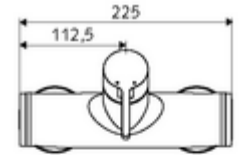

cikkszám: 01 613 06 99

VITUS VD-EH-M falon kívüli zuhanycsaptelep / alsó csatlakozású Kevert víz

Kézi nyit/zár működtetés. Zuhanycsatlakozó alul.

Kiszerezés

- Egykaros, falon kívüli zuhanycsaptelep
  - Keverőfejes csaptelep
  - Keverőfejes kerámiakartus forróvíz- és átfolyáskorlátozóval
- 2 visszafolyásgátló (EN 1717: EB)
- 2 Z-idom és takarórózsa (állítható mélységű)

Technikai adatok

- Max. üzemi hőmérséklet: 70 °C (80 °C termikus fertőtlenítéshez)
- Alapanyag: Ház Sárgaréz, az ivóvízről szóló német rendeletnek megfelelően
- Felület: Króm
- Csatlakozás: 2x DN 15 menet: 1/2 km
- Leágazás: DN 15 menet: 1/2 km (lent)
- Engedélyek: PA-IX 38242/IB, Belgaqua
- zajosztály: I
- átfolyási mennyiségi osztály: B

Szállítási adatok

- súly: 3,99 kg/Darab
- csomagolási egység: 1

Ajánlott alkatrészek

Z-csatlakozószett előelzárószeleppel
Zuhanygarnitúra 900
Zuhanygarnitúra 680

Cikkszám.: 23 775 00 99

Cikkszám.: 29 207 06 99 vagy

Cikkszám.: 29 208 06 99 vagy

Cikkszám.: 29 239 00 99 vagy

Cikkszám.: 29 240 00 99 vagy