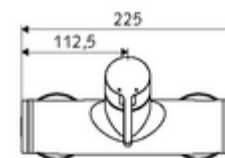

cikkszám: 01 613 06 99

VITUS VD-EH-M falon kívüli zuhanycsaptelep / alsó csatlakozású Kevert víz

Kézi nyit/zár működtetés. Zuhanycsatlakozó alul.

Kiszzerelés

- Egykaros, falon kívüli zuhanycsaptelep
  - Keverőfejes csaptelep
  - Keverőfejes kerámiakartus forróvíz- és átfolyáskorlátozóval
- 2 visszafolyásgátló (EN 1717: EB)
- 2 Z-idom és takarórózsa (állítható mélységű)

Technikai adatok

- Max. üzemi hőmérséklet: 70 °C (80 °C termikus fertőtlenítéshez)
- Alapanyag: Ház Sárgaréz, az ivóvízről szóló német rendeletnek megfelelően
- Felület: Króm
- Csatlakozás: 2x DN 15 menet: 1/2 km
- Leágazás: DN 15 menet: 1/2 km (lent)
- Engedélyek: PA-IX 38242/IB, Belgaqua
- zajosztály: I
- átfolyási mennyiségi osztály: B

Szállítási adatok

- súly: 3,99 kg/Darab
- csomagolási egység: 1

Ajánlott alkatrészek

Z-csatlakozószett előelzárószeleppel
Zuhanygarnitúra 900
Zuhanygarnitúra 680

Cikkszám.: 23 775 00 99

Cikkszám.: 29 207 06 99 vagy

Cikkszám.: 29 208 06 99 vagy

Cikkszám.: 29 239 00 99 vagy

Cikkszám.: 29 240 00 99 vagy