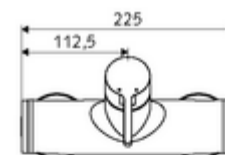

cikkszám: 01 613 06 99

VITUS VD-EH-M falon kívüli zuhanycsaptelep / alsó csatlakozású Kevert víz

Kézi nyit/zár működtetés. Zuhanycsatlakozó alul.

Kiszzerelés

- Egykaros, falon kívüli zuhanycsaptelep
  - Keverőfejes csaptelep
  - Keverőfejes kerámiakartus forróvíz- és átfolyáskorlátozóval
- 2 visszafolyásgátló (EN 1717: EB)
- 2 Z-idom és takarórózsa (állítható mélységű)

Technikai adatok

- Max. üzemi hőmérséklet: 70 °C (80 °C termikus fertőtlenítéshez)
- Alapanyag: Ház Sárgaréz, az ivóvízről szóló német rendeletnek megfelelően
- Felület: Króm
- Csatlakozás: 2x DN 15 menet: 1/2 km
- Leágazás: DN 15 menet: 1/2 km (lent)
- Engedélyek: PA-IX 38242/IB, Belgaqua
- zajosztály: I
- átfolyási mennyiségi osztály: B

Szállítási adatok

- súly: 3,99 kg/Darab
- csomagolási egység: 1

Ajánlott alkatrészek

Z-csatlakozószett előelzárószeleppel
Zuhanygarnitúra 900
Zuhanygarnitúra 680

Cikkszám.: 23 775 00 99

Cikkszám.: 29 207 06 99 vagy

Cikkszám.: 29 208 06 99 vagy

Cikkszám.: 29 239 00 99 vagy

Cikkszám.: 29 240 00 99 vagy