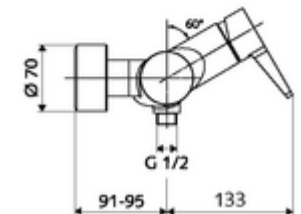

cikkszám: 01 613 06 99

VITUS VD-EH-M falon kívüli zuhanycsaptelep / alsó csatlakozású Kevert víz

Kézi nyit/zár működtetés. Zuhanycsatlakozó alul.

Kiszerezés

- Egykaros, falon kívüli zuhanycsaptelep
  - Keverőfejes csaptelep
  - Keverőfejes kerámiakartus forróvíz- és átfolyáskorlátozóval
- 2 visszafolyásgátló (EN 1717: EB)
- 2 Z-idom és takarórózsa (állítható mélységű)

Technikai adatok

- Max. üzemi hőmérséklet: 70 °C (80 °C termikus fertőtlenítéshez)
- Alapanyag: Ház Sárgaréz, az ivóvízről szóló német rendeletnek megfelelően
- Felület: Króm
- Csatlakozás: 2x DN 15 menet: 1/2 km
- Leágazás: DN 15 menet: 1/2 km (lent)
- Engedélyek: PA-IX 38242/IB, Belgaqua
- zajosztály: I
- átfolyási mennyiségi osztály: B

Szállítási adatok

- súly: 3,99 kg/Darab
- csomagolási egység: 1

Ajánlott alkatrészek

Z-csatlakozószett előelzárószeleppel
Zuhanygarnitúra 900
Zuhanygarnitúra 680

Cikkszám.: 23 775 00 99

Cikkszám.: 29 207 06 99 vagy

Cikkszám.: 29 208 06 99 vagy

Cikkszám.: 29 239 00 99 vagy

Cikkszám.: 29 240 00 99 vagy