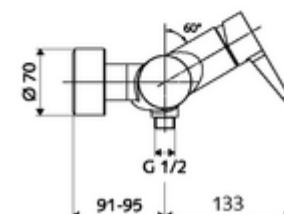

cikkszám: 01 613 06 99

VITUS VD-EH-M falon kívüli zuhanycsaptelep / alsó csatlakozású Kevert víz

Kézi nyit/zár működtetés. Zuhanycsatlakozó alul.

Kiszzerelés

- Egykaros, falon kívüli zuhanycsaptelep
  - Keverőfejes csaptelep
  - Keverőfejes kerámiakartus forróvíz- és átfolyáskorlátozóval
- 2 visszafolyásgátló (EN 1717: EB)
- 2 Z-idom és takarórózsa (állítható mélységű)

Technikai adatok

- Max. üzemi hőmérséklet: 70 °C (80 °C termikus fertőtlenítéshez)
- Alapanyag: Ház Sárgaréz, az ivóvízről szóló német rendeletnek megfelelően
- Felület: Króm
- Csatlakozás: 2x DN 15 menet: 1/2 km
- Leágazás: DN 15 menet: 1/2 km (lent)
- Engedélyek: PA-IX 38242/IB, Belgaqua
- zajosztály: I
- átfolyási mennyiségi osztály: B

Szállítási adatok

- súly: 3,99 kg/Darab
- csomagolási egység: 1

Ajánlott alkatrészek

Z-csatlakozószett előelzárószeleppel
Zuhanygarnitúra 900
Zuhanygarnitúra 680

Cikkszám.: 23 775 00 99

Cikkszám.: 29 207 06 99 vagy

Cikkszám.: 29 208 06 99 vagy

Cikkszám.: 29 239 00 99 vagy

Cikkszám.: 29 240 00 99 vagy