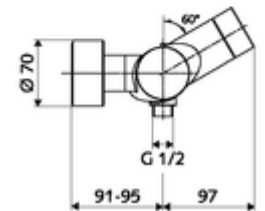

Szállítási adatok

- súly: 4,29 kg/Darab
- csomagolási egység: 1

Ajánlott alkatrészek

Z-csatlakozószett előelzárószeleppel

Cikkszám.: 23 775 00 99

Zuhanygarnitúra 900
Zuhanygarnitúra 680

Cikkszám.: 29 207 06 99 vagy
Cikkszám.: 29 208 06 99 vagy
Cikkszám.: 29 239 00 99 vagy
Cikkszám.: 29 240 00 99 vagy