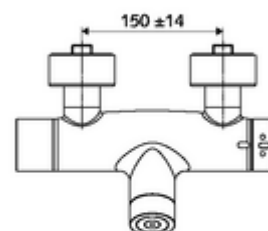

Szállítási adatok

- súly: 4,29 kg/Darab
- csomagolási egység: 1

Ajánlott alkatrészek

Z-csatlakozószett előelzárószeleppel

Cikkszám.: 23 775 00 99

Zuhanygarnitúra 900
Zuhanygarnitúra 680

Cikkszám.: 29 207 06 99 vagy
Cikkszám.: 29 208 06 99 vagy
Cikkszám.: 29 239 00 99 vagy
Cikkszám.: 29 240 00 99 vagy