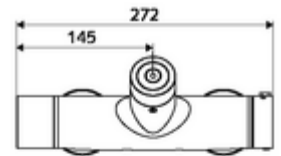

Szállítási adatok

- súly: 4,29 kg/Darab
- csomagolási egység: 1

Ajánlott alkatrészek

Z-csatlakozószett előelzárószeleppel

Cikkszám.: 23 775 00 99

Zuhanygarnitúra 900
Zuhanygarnitúra 680

Cikkszám.: 29 207 06 99 vagy
Cikkszám.: 29 208 06 99 vagy
Cikkszám.: 29 239 00 99 vagy
Cikkszám.: 29 240 00 99 vagy