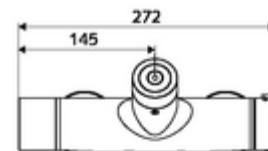

Technikai adatok

- Állíthatóság az SWS/ SSC rendszereken keresztül
  - Működtetőerő (alacsony / közepes / nagy)
  - Kézi programozás (ki / be)
  - Max. működési idő (1 - 950 mp)
  - Pangó víz elleni öblítés (ki / 1- 1000 mp, 1 - 250 óránként az utolsó öblítés után / 1 - 250 óránként)
  - Működtetési idő (ki / 1 - 255 mp, időtűllépés 1 - 2000 perc)
- Einstellmöglichkeiten über manuelle Programmierung
  - Max. működési idő (4 - 120 mp, 10 programfokozat)
  - Pangó víz elleni öblítés (ki / 20 mp, 24 óránként)
- víznyomás: 1,0 - 5,0 bar
- max. nyugalmi nyomás: 8 bar
- Max. üzemi hőmérséklet: 70 °C (80 °C termikus fertőtlenítéshez)
- Alapanyag: Ház Sárgaréz, az ivóvízről szóló német rendeletnek megfelelően
- Felület: Króm
- Csatlakozás: 2x DN 15 menet: 1/2 km
- Leágazás: DN 15 menet: 1/2 km (lent)
- Engedélyek: PA-IX 28574/IB, Belgaqua
- zajosztály: I
- átfolyási mennyiségi osztály: B

Szállítási adatok

- súly: 4,29 kg/Darab
- csomagolási egység: 1

Ajánlott alkatrészek

Z-csatlakozószett előelzárószeleppel

Cikkszám.: 23 775 00 99