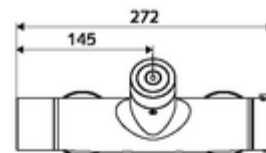

Szállítási adatok

- súly: 4,29 kg/Darab
- csomagolási egység: 1

Ajánlott alkatrészek

Z-csatlakozószett előelzárószeleppel

Cikkszám.: 23 775 00 99

Zuhanygarnitúra 900
Zuhanygarnitúra 680

Cikkszám.: 29 207 06 99 vagy
Cikkszám.: 29 208 06 99 vagy
Cikkszám.: 29 239 00 99 vagy
Cikkszám.: 29 240 00 99 vagy