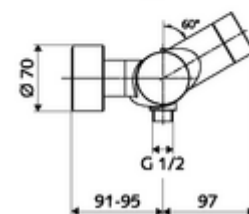

Szállítási adatok

- súly: 4,29 kg/Darab
- csomagolási egység: 1

Ajánlott alkatrészek

Z-csatlakozószett előelzárószeleppel

Cikkszám.: 23 775 00 99

Zuhanygarnitúra 900
Zuhanygarnitúra 680

Cikkszám.: 29 207 06 99 vagy
Cikkszám.: 29 208 06 99 vagy
Cikkszám.: 29 239 00 99 vagy
Cikkszám.: 29 240 00 99 vagy