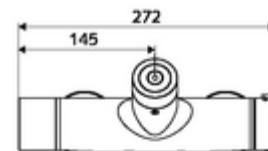

Szállítási adatok

- súly: 4,29 kg/Darab
- csomagolási egység: 1

Ajánlott alkatrészek

Z-csatlakozószett előelzárószeleppel

Cikkszám.: 23 775 00 99

Zuhanygarnitúra 900
Zuhanygarnitúra 680

Cikkszám.: 29 207 06 99 vagy
Cikkszám.: 29 208 06 99 vagy
Cikkszám.: 29 239 00 99 vagy
Cikkszám.: 29 240 00 99 vagy