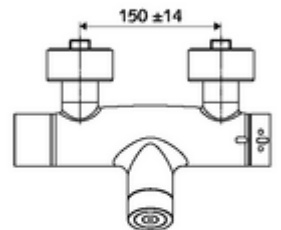

Szállítási adatok

- súly: 4,29 kg/Darab
- csomagolási egység: 1

Ajánlott alkatrészek

Z-csatlakozószett előelzárószeleppel

Cikkszám.: 23 775 00 99

Zuhanygarnitúra 900
Zuhanygarnitúra 680

Cikkszám.: 29 207 06 99 vagy
Cikkszám.: 29 208 06 99 vagy
Cikkszám.: 29 239 00 99 vagy
Cikkszám.: 29 240 00 99 vagy