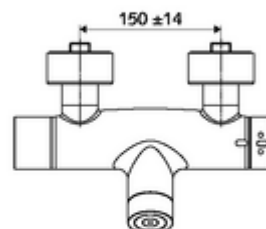

Szállítási adatok

- súly: 4,29 kg/Darab
- csomagolási egység: 1

Ajánlott alkatrészek

Z-csatlakozószett előelzárószeleppel

Cikkszám.: 23 775 00 99

Zuhanygarnitúra 900
Zuhanygarnitúra 680

Cikkszám.: 29 207 06 99 vagy
Cikkszám.: 29 208 06 99 vagy
Cikkszám.: 29 239 00 99 vagy
Cikkszám.: 29 240 00 99 vagy