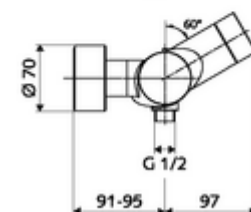

Szállítási adatok

- súly: 4,29 kg/Darab
- csomagolási egység: 1

Ajánlott alkatrészek

Z-csatlakozószett előelzárószeleppel

Cikkszám.: 23 775 00 99

Zuhanygarnitúra 900
Zuhanygarnitúra 680

Cikkszám.: 29 207 06 99 vagy
Cikkszám.: 29 208 06 99 vagy
Cikkszám.: 29 239 00 99 vagy
Cikkszám.: 29 240 00 99 vagy