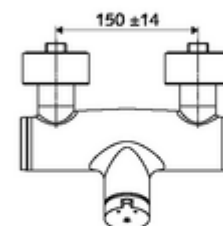

cikkszám: 01 616 06 99

VITUS VD-SC-M falon kívüli zuhanycsaptelep / alsó csatlakozású Kevert víz

Kézi megnyitás automatikus elzárással. Egyszerű működési idő beállítás.
Zuhanycsatlakozó alul.

Kiszerezés

- Önelzáró, falon kívüli zuhanycsaptelep
 - SC-M önelzáró gomb
 - SC II önelzáró kartus forróvíz korlátozással
 - (mechanikus) szerep a manuálisan indított termikus fertőtlenítéshez (DVGW W551 munkalap szerint)
 - 2 visszafolyásgátló (EN 1717: EB)
- 2 Z-idom és takarórózsza (állítható mélységű)

Technikai adatok

- működési idő: 5 - 30 s
- Max. üzemi hőmérséklet: 70 °C (80 °C termikus fertőtlenítéshez)
- Alapanyag: Ház Sárgaréz, az ivóvízről szóló német rendeletnek megfelelően
- Felület: Króm
- Csatlakozás: 2x DN 15 menet: 1/2 km
- Leágazás: DN 15 menet: 1/2 km (lent)
- Engedélyek: PA-IX 38241/IB, Belgaqua
- zajosztály: I
- átfolyási mennyiségi osztály: B

Szállítási adatok

- súly: 3,80 kg/Darab
- csomagolási egység: 1

Ajánlott alkatrészek

Z-csatlakozószett előelzárószeleppel
Zuhanygarnitúra 900
Zuhanygarnitúra 680

Cikkszám.: 23 775 00 99
Cikkszám.: 29 207 06 99 vagy
Cikkszám.: 29 208 06 99 vagy
Cikkszám.: 29 239 00 99 vagy
Cikkszám.: 29 240 00 99 vagy