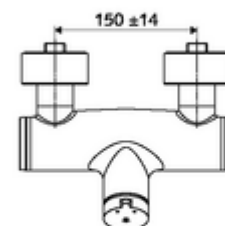

cikkszám: 01 616 06 99

VITUS VD-SC-M falon kívüli zuhanycsaptelep / alsó csatlakozású Kevert víz

Kézi megnyitás automatikus elzárással. Egyszerű működési idő beállítás.
Zuhanycsatlakozó alul.

Kiszerezés

- Önelzáró, falon kívüli zuhanycsaptelep
 - SC-M önelzáró gomb
 - SC II önelzáró kartus forróvíz korlátozással
 - (mechanikus) szerep a manuálisan indított termikus fertőtlenítéshez (DVGW W551 munkalap szerint)
 - 2 visszafolyásgátló (EN 1717: EB)
- 2 Z-idom és takarórózsza (állítható mélységű)

Technikai adatok

- működési idő: 5 - 30 s
- Max. üzemi hőmérséklet: 70 °C (80 °C termikus fertőtlenítéshez)
- Alapanyag: Ház Sárgaréz, az ivóvízről szóló német rendeletnek megfelelően
- Felület: Króm
- Csatlakozás: 2x DN 15 menet: 1/2 km
- Leágazás: DN 15 menet: 1/2 km (lent)
- Engedélyek: PA-IX 38241/IB, Belgaqua
- zajosztály: I
- átfolyási mennyiségi osztály: B

Szállítási adatok

- súly: 3,80 kg/Darab
- csomagolási egység: 1

Ajánlott alkatrészek

Z-csatlakozószett előelzárószeleppel
Zuhanygarnitúra 900
Zuhanygarnitúra 680

Cikkszám.: 23 775 00 99
Cikkszám.: 29 207 06 99 vagy
Cikkszám.: 29 208 06 99 vagy
Cikkszám.: 29 239 00 99 vagy
Cikkszám.: 29 240 00 99 vagy