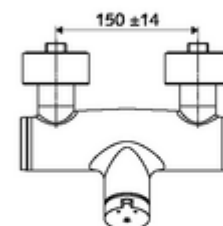

cikkszám: 01 616 06 99

VITUS VD-SC-M falon kívüli zuhanycsaptelep / alsó csatlakozású Kevert víz

Kézi megnyitás automatikus elzárással. Egyszerű működési idő beállítás.
Zuhanycsatlakozó alul.

Kiszerezés

- Önelzáró, falon kívüli zuhanycsaptelep
  - SC-M önelzáró gomb
  - SC II önelzáró kartus forróvíz korlátozással
  - (mechanikus) szerep a manuálisan indított termikus fertőtlenítéshez (DVGW W551 munkalap szerint)
  - 2 visszafolyásgátló (EN 1717: EB)
- 2 Z-idom és takarórózsza (állítható mélységű)

Technikai adatok

- működési idő: 5 - 30 s
- Max. üzemi hőmérséklet: 70 °C (80 °C termikus fertőtlenítéshez)
- Alapanyag: Ház Sárgaréz, az ivóvízről szóló német rendeletnek megfelelően
- Felület: Króm
- Csatlakozás: 2x DN 15 menet: 1/2 km
- Leágazás: DN 15 menet: 1/2 km (lent)
- Engedélyek: PA-IX 38241/IB, Belgaqua
- zajosztály: I
- átfolyási mennyiségi osztály: B

Szállítási adatok

- súly: 3,80 kg/Darab
- csomagolási egység: 1

Ajánlott alkatrészek

Z-csatlakozószett előelzárószeleppel
Zuhanygarnitúra 900
Zuhanygarnitúra 680

Cikkszám.: 23 775 00 99
Cikkszám.: 29 207 06 99 vagy
Cikkszám.: 29 208 06 99 vagy
Cikkszám.: 29 239 00 99 vagy
Cikkszám.: 29 240 00 99 vagy