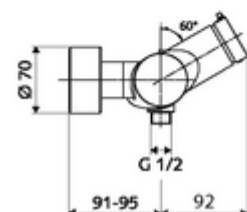

cikkszám: 01 616 06 99

VITUS VD-SC-M falon kívüli zuhanycsaptelep / alsó csatlakozású Kevert víz

Kézi megnyitás automatikus elzárással. Egyszerű működési idő beállítás.
Zuhanycsatlakozó alul.

Kiszerezés

- Önelzáró, falon kívüli zuhanycsaptelep
  - SC-M önelzáró gomb
  - SC II önelzáró kartus forróvíz korlátozással
  - (mechanikus) szerep a manuálisan indított termikus fertőtlenítéshez (DVGW W551 munkalap szerint)
  - 2 visszafolyásgátló (EN 1717: EB)
- 2 Z-idom és takarórózsza (állítható mélységű)

Technikai adatok

- működési idő: 5 - 30 s
- Max. üzemi hőmérséklet: 70 °C (80 °C termikus fertőtlenítéshez)
- Alapanyag: Ház Sárgaréz, az ivóvízről szóló német rendeletnek megfelelően
- Felület: Króm
- Csatlakozás: 2x DN 15 menet: 1/2 km
- Leágazás: DN 15 menet: 1/2 km (lent)
- Engedélyek: PA-IX 38241/IB, Belgaqua
- zajosztály: I
- átfolyási mennyiségi osztály: B

Szállítási adatok

- súly: 3,80 kg/Darab
- csomagolási egység: 1

Ajánlott alkatrészek

Z-csatlakozószett előelzárószeleppel
Zuhanygarnitúra 900
Zuhanygarnitúra 680

Cikkszám.: 23 775 00 99
Cikkszám.: 29 207 06 99 vagy
Cikkszám.: 29 208 06 99 vagy
Cikkszám.: 29 239 00 99 vagy
Cikkszám.: 29 240 00 99 vagy