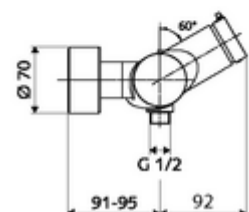

cikkszám: 01 616 06 99

VITUS VD-SC-M falon kívüli zuhanycsaptelep / alsó csatlakozású Kevert víz

Kézi megnyitás automatikus elzárással. Egyszerű működési idő beállítás.
Zuhanycsatlakozó alul.

Kiszerezés

- Önelzáró, falon kívüli zuhanycsaptelep
 - SC-M önelzáró gomb
 - SC II önelzáró kartus forróvíz korlátozással
 - (mechanikus) szerep a manuálisan indított termikus fertőtlenítéshez (DVGW W551 munkalap szerint)
 - 2 visszafolyásgátló (EN 1717: EB)
- 2 Z-idom és takarórózsza (állítható mélységű)

Technikai adatok

- működési idő: 5 - 30 s
- Max. üzemi hőmérséklet: 70 °C (80 °C termikus fertőtlenítéshez)
- Alapanyag: Ház Sárgaréz, az ivóvízről szóló német rendeletnek megfelelően
- Felület: Króm
- Csatlakozás: 2x DN 15 menet: 1/2 km
- Leágazás: DN 15 menet: 1/2 km (lent)
- Engedélyek: PA-IX 38241/IB, Belgaqua
- zajosztály: I
- átfolyási mennyiségi osztály: B

Szállítási adatok

- súly: 3,80 kg/Darab
- csomagolási egység: 1

Ajánlott alkatrészek

Z-csatlakozószett előelzárószeleppel
Zuhanygarnitúra 900
Zuhanygarnitúra 680

Cikkszám.: 23 775 00 99
Cikkszám.: 29 207 06 99 vagy
Cikkszám.: 29 208 06 99 vagy
Cikkszám.: 29 239 00 99 vagy
Cikkszám.: 29 240 00 99 vagy