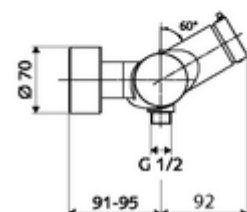

cikkszám: 01 616 06 99

VITUS VD-SC-M falon kívüli zuhanycsaptelep / alsó csatlakozású Kevert víz

Kézi megnyitás automatikus elzárással. Egyszerű működési idő beállítás.
Zuhanycsatlakozó alul.

Kiszerezés

- Önelzáró, falon kívüli zuhanycsaptelep
 - SC-M önelzáró gomb
 - SC II önelzáró kartus forróvíz korlátozással
 - (mechanikus) szerep a manuálisan indított termikus fertőtlenítéshez (DVGW W551 munkalap szerint)
 - 2 visszafolyásgátló (EN 1717: EB)
- 2 Z-idom és takarórózsza (állítható mélységű)

Technikai adatok

- működési idő: 5 - 30 s
- Max. üzemi hőmérséklet: 70 °C (80 °C termikus fertőtlenítéshez)
- Alapanyag: Ház Sárgaréz, az ivóvízről szóló német rendeletnek megfelelően
- Felület: Króm
- Csatlakozás: 2x DN 15 menet: 1/2 km
- Leágazás: DN 15 menet: 1/2 km (lent)
- Engedélyek: PA-IX 38241/IB, Belgaqua
- zajosztály: I
- átfolyási mennyiségi osztály: B

Szállítási adatok

- súly: 3,80 kg/Darab
- csomagolási egység: 1

Ajánlott alkatrészek

Z-csatlakozószett előelzárószeleppel
Zuhanygarnitúra 900
Zuhanygarnitúra 680

Cikkszám.: 23 775 00 99
Cikkszám.: 29 207 06 99 vagy
Cikkszám.: 29 208 06 99 vagy
Cikkszám.: 29 239 00 99 vagy
Cikkszám.: 29 240 00 99 vagy