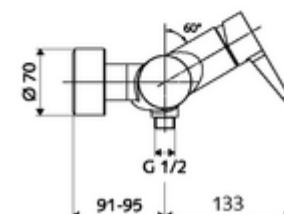

cikkszám: 01 618 06 99

VITUS VD-EH-M falon kívüli zuhanycsaptelep / alsó csatlakozású Kevert víz

Kézi nyit/zár működtetés. Zuhanycsatlakozó alul.

Kiszerezés

- Egykaros, falon kívüli zuhanycsaptelep
  - Keverőfejes csaptelep
  - Keverőfejes kerámiakartus forróvíz- és átfolyáskorlátozással
  - (mechanikus) szerep a manuálisan indított termikus fertőtlenítéshez (DVGW W551 munkalap szerint)
- 2 visszafolyásgátló (EN 1717: EB)
- 2 Z-idom és takarórózsa (állítható mélységű)

Technikai adatok

- Max. üzemi hőmérséklet: 70 °C (80 °C termikus fertőtlenítéshez)
- Alapanyag: Ház Sárgaréz, az ivóvízről szóló német rendeletnek megfelelően
- Felület: Króm
- Csatlakozás: 2x DN 15 menet: 1/2 km
- Leágazás: DN 15 menet: 1/2 km (lent)
- Engedélyek: PA-IX 38242/IB, Belgaqua
- zajosztály: I
- átfolyási mennyiségi osztály: B

Szállítási adatok

- súly: 4,03 kg/Darab
- csomagolási egység: 1

Ajánlott alkatrészek

Z-csatlakozószett előelzárószeleppel
Zuhanygarnitúra 900
Zuhanygarnitúra 680

Cikkszám.: 23 775 00 99

Cikkszám.: 29 207 06 99 vagy

Cikkszám.: 29 208 06 99 vagy

Cikkszám.: 29 239 00 99 vagy

Cikkszám.: 29 240 00 99 vagy