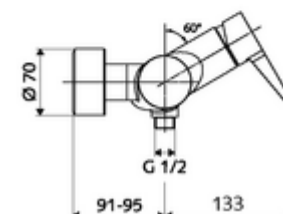

cikkszám: 01 618 06 99

VITUS VD-EH-M falon kívüli zuhanycsaptelep / alsó csatlakozású Kevert víz

Kézi nyit/zár működtetés. Zuhanycsatlakozó alul.

Kiszerezés

- Egykaros, falon kívüli zuhanycsaptelep
  - Keverőfejes csaptelep
  - Keverőfejes kerámiakartus forróvíz- és átfolyáskorlátozással
  - (mechanikus) szerep a manuálisan indított termikus fertőtlenítéshez (DVGW W551 munkalap szerint)
- 2 visszafolyásgátló (EN 1717: EB)
- 2 Z-idom és takarórózsa (állítható mélységű)

Technikai adatok

- Max. üzemi hőmérséklet: 70 °C (80 °C termikus fertőtlenítéshez)
- Alapanyag: Ház Sárgaréz, az ivóvízről szóló német rendeletnek megfelelően
- Felület: Króm
- Csatlakozás: 2x DN 15 menet: 1/2 km
- Leágazás: DN 15 menet: 1/2 km (lent)
- Engedélyek: PA-IX 38242/IB, Belgaqua
- zajosztály: I
- átfolyási mennyiségi osztály: B

Szállítási adatok

- súly: 4,03 kg/Darab
- csomagolási egység: 1

Ajánlott alkatrészek

Z-csatlakozószett előelzárószeleppel
Zuhanygarnitúra 900
Zuhanygarnitúra 680

Cikkszám.: 23 775 00 99

Cikkszám.: 29 207 06 99 vagy

Cikkszám.: 29 208 06 99 vagy

Cikkszám.: 29 239 00 99 vagy

Cikkszám.: 29 240 00 99 vagy