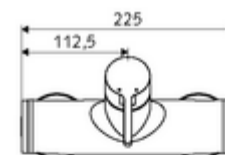

cikkszám: 01 618 06 99

VITUS VD-EH-M falon kívüli zuhanycsaptelep / alsó csatlakozású Kevert víz

Kézi nyit/zár működtetés. Zuhanycsatlakozó alul.

Kiszerezés

- Egykaros, falon kívüli zuhanycsaptelep
  - Keverőfejes csaptelep
  - Keverőfejes kerámiakartus forróvíz- és átfolyáskorlátozással
  - (mechanikus) szerep a manuálisan indított termikus fertőtlenítéshez (DVGW W551 munkalap szerint)
- 2 visszafolyásgátló (EN 1717: EB)
- 2 Z-idom és takarórózsa (állítható mélységű)

Technikai adatok

- Max. üzemi hőmérséklet: 70 °C (80 °C termikus fertőtlenítéshez)
- Alapanyag: Ház Sárgaréz, az ivóvízről szóló német rendeletnek megfelelően
- Felület: Króm
- Csatlakozás: 2x DN 15 menet: 1/2 km
- Leágazás: DN 15 menet: 1/2 km (lent)
- Engedélyek: PA-IX 38242/IB, Belgaqua
- zajosztály: I
- átfolyási mennyiségi osztály: B

Szállítási adatok

- súly: 4,03 kg/Darab
- csomagolási egység: 1

Ajánlott alkatrészek

Z-csatlakozószett előelzárószeleppel
Zuhanygarnitúra 900
Zuhanygarnitúra 680

Cikkszám.: 23 775 00 99

Cikkszám.: 29 207 06 99 vagy

Cikkszám.: 29 208 06 99 vagy

Cikkszám.: 29 239 00 99 vagy

Cikkszám.: 29 240 00 99 vagy