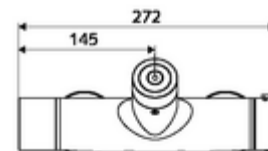

Szállítási adatok

- súly: 4,89 kg/Darab
- csomagolási egység: 1

Ajánlott alkatrészek

Z-csatlakozósztett előelzárószeleppel
Zuhanygarnitúra 900
Zuhanygarnitúra 680

Cikkszám.: 23 775 00 99
Cikkszám.: 29 207 06 99 vagy
Cikkszám.: 29 208 06 99 vagy
Cikkszám.: 29 239 00 99 vagy
Cikkszám.: 29 240 00 99 vagy