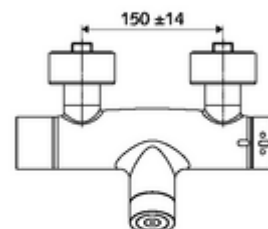

#### Szállítási adatok

- súly: 4,89 kg/Darab
- csomagolási egység: 1

**Ajánlott alkatrészek**

Z-csatlakozósztett előelzárószeleppel  
Zuhanygarnitúra 900  
Zuhanygarnitúra 680

Cikkszám.: 23 775 00 99  
Cikkszám.: 29 207 06 99 vagy  
Cikkszám.: 29 208 06 99 vagy  
Cikkszám.: 29 239 00 99 vagy  
Cikkszám.: 29 240 00 99 vagy