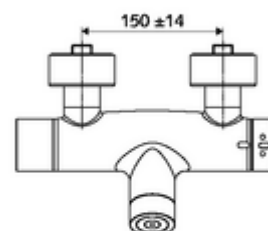

Szállítási adatok

- súly: 4,89 kg/Darab
- csomagolási egység: 1

Ajánlott alkatrészek

Z-csatlakozósztett előelzárószeleppel
Zuhanygarnitúra 900
Zuhanygarnitúra 680

Cikkszám.: 23 775 00 99
Cikkszám.: 29 207 06 99 vagy
Cikkszám.: 29 208 06 99 vagy
Cikkszám.: 29 239 00 99 vagy
Cikkszám.: 29 240 00 99 vagy