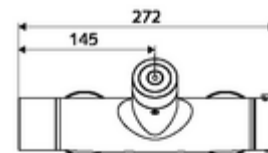

Szállítási adatok

- súly: 4,89 kg/Darab
- csomagolási egység: 1

Ajánlott alkatrészek

Z-csatlakozósztett előelzárószeleppel
Zuhanygarnitúra 900
Zuhanygarnitúra 680

Cikkszám.: 23 775 00 99
Cikkszám.: 29 207 06 99 vagy
Cikkszám.: 29 208 06 99 vagy
Cikkszám.: 29 239 00 99 vagy
Cikkszám.: 29 240 00 99 vagy