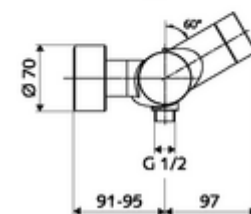

#### Szállítási adatok

- súly: 4,89 kg/Darab
- csomagolási egység: 1

**Ajánlott alkatrészek**

Z-csatlakozósztett előelzárószeleppel  
Zuhanygarnitúra 900  
Zuhanygarnitúra 680

Cikkszám.: 23 775 00 99  
Cikkszám.: 29 207 06 99 vagy  
Cikkszám.: 29 208 06 99 vagy  
Cikkszám.: 29 239 00 99 vagy  
Cikkszám.: 29 240 00 99 vagy