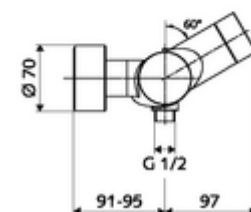

Szállítási adatok

- súly: 4,89 kg/Darab
- csomagolási egység: 1

Ajánlott alkatrészek

Z-csatlakozósztett előelzárószeleppel
Zuhanygarnitúra 900
Zuhanygarnitúra 680

Cikkszám.: 23 775 00 99
Cikkszám.: 29 207 06 99 vagy
Cikkszám.: 29 208 06 99 vagy
Cikkszám.: 29 239 00 99 vagy
Cikkszám.: 29 240 00 99 vagy