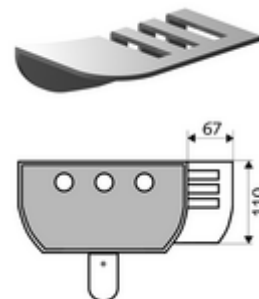

cikkszám: 00 809 08 99

LINUS zuhanypanel, piperetartó

Piperetartó minden SCHELL LINUS zuhanypanelhez (alumínium), utólagos felszerelésre.

Kiszereelés

- Rögzítő alkatrészek
- Piperetartó

Technikai adatok

- Alapanyag: Alumínium
- Felület: Eloxált alumínium

Szállítási adatok

- súly: 0,19 kg/Darab
- csomagolási egység: 1