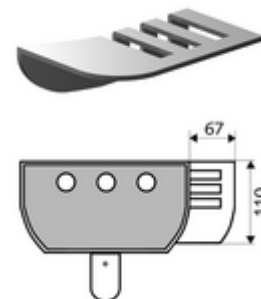

cikkszám: 00 809 08 99

LINUS zuhanypanel, piperetartó

Piperetartó minden SCHELL LINUS zuhanypanelhez (alumínium), utólagos felszerelésre.

Kiszereelés

- Rögzítő alkatrészek
- Piperetartó

Technikai adatok

- Alapanyag: Alumínium
- Felület: Eloxált alumínium

Szállítási adatok

- súly: 0,19 kg/Darab
- csomagolási egység: 1