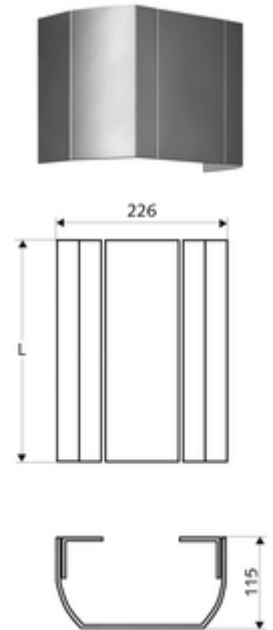

cikkszám: 00 810 08 99

LINUS zuhanypanel, takaróelem

Kiváló minőségű, szálcsiszolt (gyártás 2020/07-től) vagy fényes (gyártás 2020/06-ig) és eloxált felületű, stabil alumínium profilból.

Kiszerezés

- Csatlakozótakaró elem
- Rögzítő alkatrészek

Technikai adatok

- felmért hossz: 150 - 450 mm
- Alapanyag: Alumínium
- Felület: Fényes, eloxált (gyártás 2020/06-ig)

Szállítási adatok

- csomagolási egység: 1

Csatlakozva ezzel

Az összes LINUS zuhanypanel (alumínium kivitel)