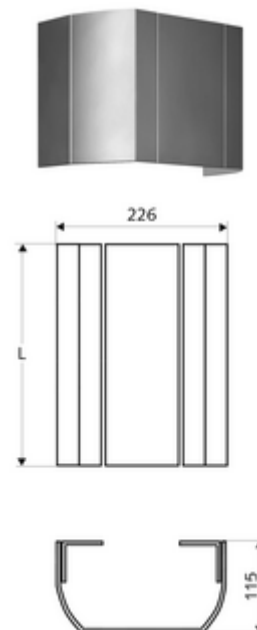

cikkszám: 00 810 08 99

LINUS zuhanypanel, takaróelem

Kiváló minőségű, szálcsiszolt (gyártás 2020/07-től) vagy fényes (gyártás 2020/06-ig) és eloxált felületű, stabil alumínium profilból.

Kiszerezés

- Csatlakozótakaró elem
- Rögzítő alkatrészek

Technikai adatok

- felmért hossz: 150 - 450 mm
- Alapanyag: Alumínium
- Felület: Fényes, eloxált (gyártás 2020/06-ig)

Szállítási adatok

- csomagolási egység: 1

Csatlakozva ezzel

Az összes LINUS zuhanypanel (alumínium kivitel)