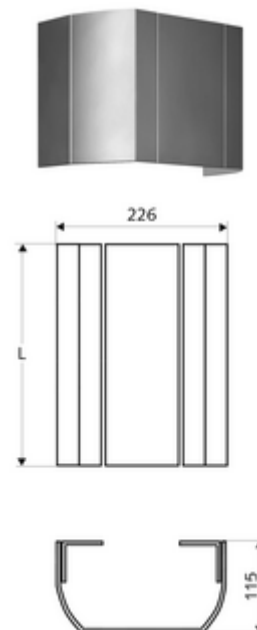

cikkszám: 00 812 08 99

LINUS zuhanypanel, takaróelem

Kiváló minőségű, szálcsiszolt (gyártás 2020/07-től) vagy fényes (gyártás 2020/06-ig) és eloxált felületű, stabil alumínium profilból.

Kiszerezés

- Csatlakozótakaró elem
- Rögzítő alkatrészek

Technikai adatok

- felmért hossz: 451 - 950 mm
- Alapanyag: Alumínium
- Felület: Fényes, eloxált (gyártás 2020/06-ig)

Szállítási adatok

- csomagolási egység: 1

Csatlakozva ezzel

Az összes LINUS zuhanypanel (alumínium kivitel)

egy jegyzet

Figyelem!

A megfelelő takaróelem kiválasztásakor ügyelni kell arra, hogy a zuhanypanel - (2020/07 -től kezdődően gyártott) szálcsiszolt vagy (a 2020/06 -ig gyártott) fényes - felületi kezelése a piperetartó felületi kezelésével megegyezzen!

összeszerelési utasítás