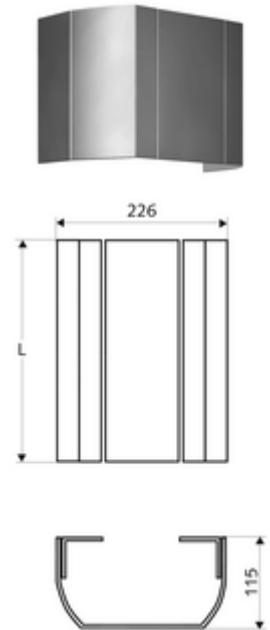

cikkszám: 00 812 08 99

LINUS zuhanypanel, takaróelem

Kiváló minőségű, szálcsiszolt (gyártás 2020/07-től) vagy fényes (gyártás 2020/06-ig) és eloxált felületű, stabil alumínium profilból.

Kiszerezés

- Csatlakozótakaró elem
- Rögzítő alkatrészek

Technikai adatok

- felmért hossz: 451 - 950 mm
- Alapanyag: Alumínium
- Felület: Fényes, eloxált (gyártás 2020/06-ig)

Szállítási adatok

- csomagolási egység: 1

Csatlakozva ezzel

Az összes LINUS zuhanypanel (alumínium kivitel)