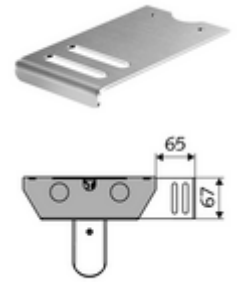

cikkszám: 00 836 28 99

LINUS Trend zuhanypanel, piperetartó

Kiszerezés

- Piperetartó
- Rögzítő alkatrészek

Technikai adatok

- Alapanyag: Rozsdamentes acél
- Felület: Szálcsiszolt rozsdamentes acél

Szállítási adatok

- súly: 0,14 kg/Darab
- csomagolási egység: 1

egy jegyzet

- Kifutó cikk, a készlet erejéig rendelhető.

összeszerelési utasítás

- A piperetartó kétoldalra szerelhető.