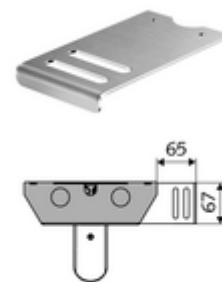

cikkszám: 00 836 28 99

LINUS Trend zuhanypanel, piperetartó

Kiszerezés

- Piperetartó
- Rögzítő alkatrészek

Technikai adatok

- Alapanyag: Rozsdamentes acél
- Felület: Szálcsiszolt rozsdamentes acél

Szállítási adatok

- súly: 0,14 kg/Darab
- csomagolási egység: 1

egy jegyzet

- Kifutó cikk, a készlet erejéig rendelhető.

összeszerelési utasítás

- A piperetartó kétoldalra szerelhető.