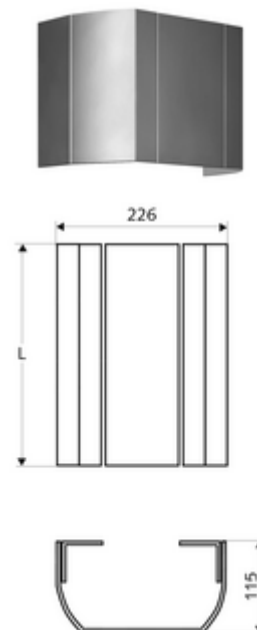

cikkszám: 00 839 08 99

LINUS zuhanypanel, takaróelem

Kiváló minőségű, szálcsiszolt (gyártás 2020/07-től) vagy fényes (gyártás 2020/06-ig) és eloxált felületű, stabil alumínium profilból.

Kiszerezés

- Csatlakozótakaró elem
- Rögzítő alkatrészek

Technikai adatok

- felmért hossz: 150 - 450 mm
- Alapanyag: Alumínium
- Felület: Szálcsiszolt, eloxált (gyártás 2020/07-től)

Szállítási adatok

- csomagolási egység: 1

Csatlakozva ezzel

Az összes LINUS zuhanypanel (alumínium kivitel)