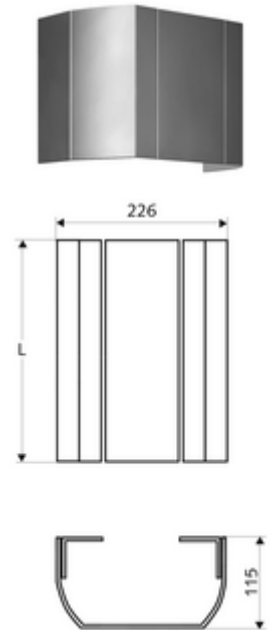

cikkszám: 00 840 08 99

LINUS zuhanypanel, takaróelem

Kiváló minőségű, szálcsiszolt (gyártás 2020/07-től) vagy fényes (gyártás 2020/06-ig) és eloxált felületű, stabil alumínium profilból.

Kiszerezés

- Csatlakozótakaró elem
- Rögzítő alkatrészek

Technikai adatok

- felmért hossz: 451 - 950 mm
- Alapanyag: Alumínium
- Felület: Szálcsiszolt, eloxált (gyártás 2020/07-től)

Szállítási adatok

- csomagolási egység: 1

Csatlakozva ezzel

Az összes LINUS zuhanypanel (alumínium kivitel)

egy jegyzet

Figyelem!

A megfelelő takaróelem kiválasztásakor ügyelni kell arra, hogy a zuhanypanel - (2020/07 -től kezdődően gyártott) szálcsiszolt vagy (a 2020/06 -ig gyártott) fényes - felületi kezelése a piperetartó felületi kezelésével megegyezzen!

összeszerelési utasítás