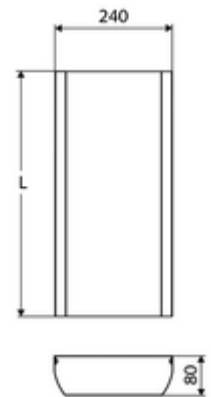

cikkszám: 00 851 28 99

LINUS inox zuhanypanel, takaróelem

Takaróelem a falon kívül vezetett hideg és meleg víz befolyóvezetékek eltakarásához.

Kiszerezés

- Csatlakozótakaró elem
- Rögzítő alkatrészek

Technikai adatok

- felmért hossz: 451 - 950 mm
- Alapanyag: 1.4404 rozsdamentes acél
- Felület: Szálcsiszolt rozsdamentes acél

Szállítási adatok

- csomagolási egység: 1

Csatlakozva ezzel

LINUS Inox DP-C-T zuhanypanel	Cikkszám.: 00 841 28 99	vagy
LINUS Inox DP-C-T zuhanypanel	Cikkszám.: 00 842 28 99	vagy
LINUS Inox DP-C-T zuhanypanel	Cikkszám.: 00 843 28 99	vagy
LINUS Inox DP-SC-T zuhanypanel	Cikkszám.: 00 844 28 99	vagy
LINUS Inox DP-SC-T zuhanypanel	Cikkszám.: 00 845 28 99	vagy
LINUS Inox DP-C-T-H zuhanypanel	Cikkszám.: 00 846 28 99	vagy
LINUS Inox DP-C-T-D-H zuhanypanel	Cikkszám.: 00 847 28 99	vagy

egy jegyzet

- A zuhanypanel és a takaróelem között gyártási okokból színárnyalatbeli eltérés lehetséges.
- Szerkezeti hossz helyszíni felmérés alapján. A megrendelő űrlapot lásd a www.schell.eu oldalon.