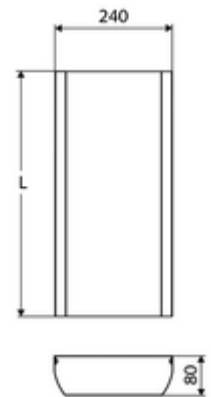

cikkszám: 00 851 28 99

LINUS inox zuhanypanel, takaróelem

Takaróelem a falon kívül vezetett hideg és meleg víz befolyóvezetékek eltakarásához.

Kiszerezés

- Csatlakozótakaró elem
- Rögzítő alkatrészek

Technikai adatok

- felmért hossz: 451 - 950 mm
- Alapanyag: 1.4404 rozsdamentes acél
- Felület: Szálciszolt rozsdamentes acél

Szállítási adatok

- csomagolási egység: 1

Csatlakozva ezzel

LINUS Inox DP-C-T zuhanypanel	Cikkszám.: 00 841 28 99	vagy
LINUS Inox DP-C-T zuhanypanel	Cikkszám.: 00 842 28 99	vagy
LINUS Inox DP-C-T zuhanypanel	Cikkszám.: 00 843 28 99	vagy
LINUS Inox DP-SC-T zuhanypanel	Cikkszám.: 00 844 28 99	vagy
LINUS Inox DP-SC-T zuhanypanel	Cikkszám.: 00 845 28 99	vagy
LINUS Inox DP-C-T-H zuhanypanel	Cikkszám.: 00 846 28 99	vagy
LINUS Inox DP-C-T-D-H zuhanypanel	Cikkszám.: 00 847 28 99	vagy