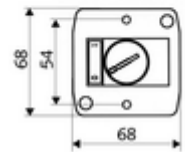

cikkszám: 01 538 00 99

Kulcsos kapcsoló termikus fertőtlenítéshez

A termikus fertőtlenítés vagy a takarítási stop funkció kapcsolásához. A kulcs 2 állásban rögzíthető és lezárható.

Kiszerezés

- 240V / 3 A falon kívüli kulcsos kapcsoló
- 2 kulcs

Technikai adatok

- védelmi kategória: IP65

Szállítási adatok

- súly: 0,19 kg/Darab
- csomagolási egység: 1

Szükséges alkatrészek

Mágnesszelep termikus fertőtlenítéshez

Cikkszám.: 01 875 00 99

Vakolat alatti hálózati egység 12 VDC, 100 - 240 VAC / 50 - 60 Hz

Cikkszám.: 01 566 00 99 vagy

Hálózati egység, 12 VDC, 100 - 240 VAC, 50 - 60 Hz

Cikkszám.: 01 490 00 99 vagy

Elektromos elosztódoboz 12 VDC, 100 - 240 VAC, 50 - 60 Hz

Cikkszám.: 01 537 00 99 vagy

összeszerelési utasítás

- Csatlakozás csak SCHELL monostabil mágnesszelepekhez SCHELL hálózati egységgel vagy elektromos elosztódobozal.