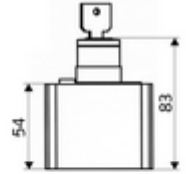

cikkszám: 01 538 00 99

Kulcsos kapcsoló termikus fertőtlenítéshez

A termikus fertőtlenítés vagy a takarítási stop funkció kapcsolásához. A kulcs 2 állásban rögzíthető és lezárható.

Kiszerezés

- 240V / 3 A falon kívüli kulcsos kapcsoló
- 2 kulcs

Technikai adatok

- védelmi kategória: IP65

Szállítási adatok

- súly: 0,19 kg/Darab
- csomagolási egység: 1

Szükséges alkatrészek

Mágnesszelep termikus fertőtlenítéshez

Cikkszám.: 01 875 00 99

Vakolat alatti hálózati egység 12 VDC, 100 - 240 VAC / 50 - 60 Hz

Cikkszám.: 01 566 00 99 vagy

Hálózati egység, 12 VDC, 100 - 240 VAC, 50 - 60 Hz

Cikkszám.: 01 490 00 99 vagy

Elektromos elosztódoboz 12 VDC, 100 - 240 VAC, 50 - 60 Hz

Cikkszám.: 01 537 00 99 vagy

összeszerelési utasítás

- Csatlakozás csak SCHELL monostabil mágnesszelepekhez SCHELL hálózati egységgel vagy elektromos elosztódobozal.