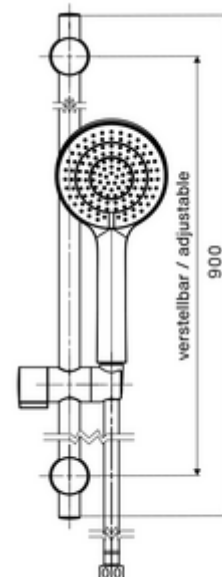

### Technikai adatok

- Vízszög fajták: Lágyszög (I), Masszázs vízszög (II), Lágyszög és masszázsvízszög keveréke (III)
- Felület: Króm
- zuhanycső hossza: 1500 mm
- zuhanyrúd hossza: 900 mm

### Ajánlott alkatrészek

MODUS MD-T falon kívüli zuhanycsaptelep / felső csatlakozású	Cikkszám.: 02 185 06 99	vagy
VITUS VD-C-T falon kívüli zuhanycsaptelep / alsó csatlakozású	Cikkszám.: 00 216 06 99	vagy
VITUS VD-C-T falon kívüli zuhanycsaptelep / alsó csatlakozású	Cikkszám.: 00 217 06 99	vagy
VITUS VD-C-T falon kívüli zuhanycsaptelep / alsó csatlakozású	Cikkszám.: 01 614 06 99	vagy
VITUS VD-C-T falon kívüli zuhanycsaptelep / alsó csatlakozású	Cikkszám.: 01 619 06 99	vagy
VITUS VD-SC-T falon kívüli zuhanycsaptelep / alsó csatlakozású	Cikkszám.: 01 610 06 99	vagy
VITUS VD-SC-T falon kívüli zuhanycsaptelep / alsó csatlakozású	Cikkszám.: 01 615 06 99	vagy
VITUS VD-SC-M falon kívüli zuhanycsaptelep / alsó csatlakozású	Cikkszám.: 01 611 06 99	vagy
VITUS VD-SC-M falon kívüli zuhanycsaptelep / alsó csatlakozású	Cikkszám.: 01 616 06 99	vagy
VITUS VD-Ki/Be-T falon kívüli zuhanycsaptelep / alsó csatlakozású	Cikkszám.: 01 612 06 99	vagy
VITUS VD-Ki/Be-T falon kívüli zuhanycsaptelep / alsó csatlakozású	Cikkszám.: 01 617 06 99	vagy
VITUS VD-EH-M falon kívüli zuhanycsaptelep / alsó csatlakozású	Cikkszám.: 01 613 06 99	vagy
VITUS VD-EH-M falon kívüli zuhanycsaptelep / alsó csatlakozású	Cikkszám.: 01 618 06 99	vagy