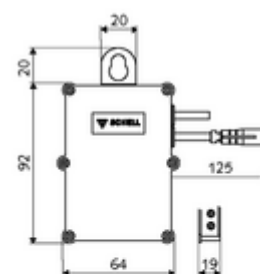

cikkszám: 00 501 00 99

SWS Bus-Extender kábel BE-K

Modul egy SWS egység és az SWS szerver hálózatba kapcsolásához kábelen keresztül. Továbbítja az adatokat az SWS egységek és az SWS szerver között.

Kiszerezés

- BE-K busz extender kábel

Szállítási adatok

- súly: 0,16 kg/Darab
- csomagolási egység: 1

Szükséges alkatrészek

SWS szerver

Cikkszám.: 00 500 00 99

SWS Bus-hálózati egység

Cikkszám.: 00 505 00 99