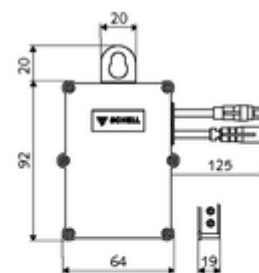

cikkszám: 00 502 00 99

SWS Bus-Extender rádióadó BE-F

Modul egy SWS buszegység és az SWS szerver hálózatba kapcsolásához rádióan keresztül. Továbbítja az adatokat az SWS egységek és az SWS szerver között. Hálózati működtetés esetén Mesh rádióadó hálózat kerül kiépítésre.

Kiszerezés

- BE-F busz extender rádió

Szállítási adatok

- súly: 0,11 kg/Darab
- csomagolási egység: 1

Szükséges alkatrészek

SWS szerver

Cikkszám.: 00 500 00 99

SWS Bus-hálózati egység