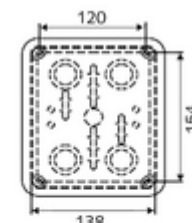

cikkszám: 77 752 00 99

vakolat alatti elosztódoboz

Az SWS Bus-Extender vagy az SSC Bluetooth modulok szereléséhez.

Kiszerezés

- vakolat alatti elosztódoboz
 - Fedél, 4-szeresen lezárt
 - Tömítés a burkolat falı vagy falı tömítéshez

Technikai adatok

- védelmi kategória: IP55

Szállítási adatok

- súly: 0,51 kg/Darab
- csomagolási egység: 1

Ajánlott alkatrészek

az SWS vízmenedzsmnt rendszerhez

SWS Bus-Extender kábel BE-K Flow	Cikkszám.: 00 563 00 99	és/vagy
SWS Bus-Extender rádió BE-F Flow	Cikkszám.: 00 564 00 99	és/vagy
SWS Bus-Extender kábel BE-K	Cikkszám.: 00 501 00 99	és/vagy
SWS Bus-Extender rádióadó BE-F	Cikkszám.: 00 502 00 99	és/vagy