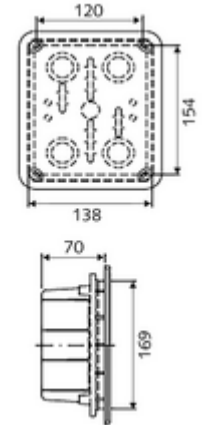

cikkszám: 77 752 00 99

vakolat alatti elosztódoboz

Az SWS Bus-Extender vagy az SSC Bluetooth modulok szereléséhez.

Kiszerezés

- vakolat alatti elosztódoboz
 - Fedél, 4-szeresen lezárt
 - Tömítés a burkolat falı vagy falı tömítéshez

Technikai adatok

- védelmi kategória: IP55

Szállítási adatok

- súly: 0,51 kg/Darab
- csomagolási egység: 1

Ajánlott alkatrészek

az SWS vízmenedzsmnt rendszerhez

SWS Bus-Extender kábel BE-K Flow	Cikkszám.: 00 563 00 99	és/vagy
SWS Bus-Extender rádió BE-F Flow	Cikkszám.: 00 564 00 99	és/vagy
SWS Bus-Extender kábel BE-K	Cikkszám.: 00 501 00 99	és/vagy
SWS Bus-Extender rádióadó BE-F	Cikkszám.: 00 502 00 99	és/vagy