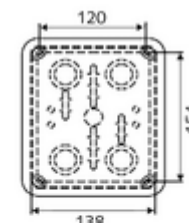

cikkszám: 77 752 00 99

vakolat alatti elosztódoboz

Az SWS Bus-Extender vagy az SSC Bluetooth modulok szereléséhez.

Kiszerezés

- vakolat alatti elosztódoboz
 - Fedél, 4-szeresen lezárt
 - Tömítés a burkolat falı vagy falı tömítéshez

Technikai adatok

- védelmi kategória: IP55

Szállítási adatok

- súly: 0,51 kg/Darab
- csomagolási egység: 1

Ajánlott alkatrészek

az SWS vízmenedzsmnt rendszerhez

SWS Bus-Extender kábel BE-K Flow	Cikkszám.: 00 563 00 99	és/vagy
SWS Bus-Extender rádió BE-F Flow	Cikkszám.: 00 564 00 99	és/vagy
SWS Bus-Extender kábel BE-K	Cikkszám.: 00 501 00 99	és/vagy
SWS Bus-Extender rádióadó BE-F	Cikkszám.: 00 502 00 99	és/vagy