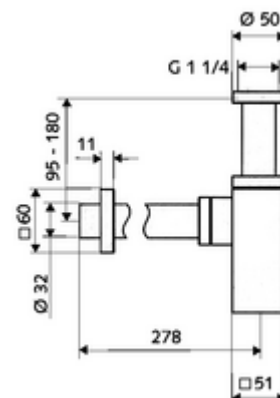

cikkszám: 01 505 06 99

QUAD design szifon

A lefolyócső gyorscsatlakozójának köszönhetően könnyen szerelhető. DIN 274 szabvány szerinti változat.

Kiszerezés

- Dizájn szifon
 - Tisztítónyílás O-gyűrűs tömítéssel
 - Műanyag merülőcső
- Sárgaréz takarórózsa tömítőgyűrűvel

Technikai adatok

- Alapanyag: Sárgaréz
- Felület: Króm
- Csatlakozás: menet: 1 1/4 bm
- Leágazás: Ø 32 mm

Szállítási adatok

- súly: 1,45 kg/Darab
- csomagolási egység: 1

Ajánlott alkatrészek

QUAD design sarokszelep
QUAD PUSH OPEN mosdó lefolyó garnitúra
QUAD OPEN mosdó lefolyószelep
Mosdóknál túl mély beépítés esetén