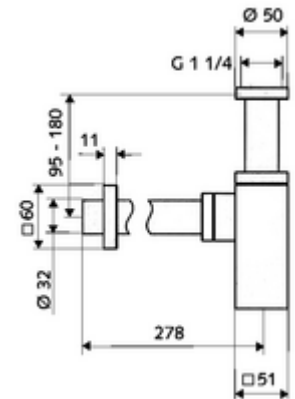

cikkszám: 01 505 06 99

QUAD design szifon

A lefolyócső gyorscsatlakozójának köszönhetően könnyen szerelhető. DIN 274 szabvány szerinti változat.

Kiszereelés

- Dizájn szifon
 - Tisztítónyílás O-gyűrűs tömítéssel
 - Műanyag merülőcső
- Sárgaréz takarórózsa tömítőgyűrűvel

Technikai adatok

- Alapanyag: Sárgaréz
- Felület: Króm
- Csatlakozás: menet: 1 1/4 bm
- Leágazás: Ø 32 mm

Szállítási adatok

- súly: 1,45 kg/Darab
- csomagolási egység: 1

Ajánlott alkatrészek

QUAD design sarokszelep
QUAD PUSH OPEN mosdó lefolyó garnitúra
QUAD OPEN mosdó lefolyószelep
Mosdóknál túl mély beépítés esetén