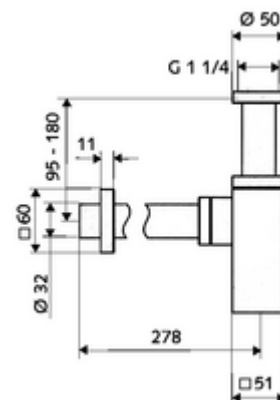

cikkszám: 01 505 06 99

QUAD design szifon

A lefolyócső gyorscsatlakozójának köszönhetően könnyen szerelhető. DIN 274 szabvány szerinti változat.

Kiszerezés

- Dizájn szifon
  - Tisztítónyílás O-gyűrűs tömítéssel
  - Műanyag merülőcső
- Sárgaréz takarórózsa tömítőgyűrűvel

Technikai adatok

- Alapanyag: Sárgaréz
- Felület: Króm
- Csatlakozás: menet: 1 1/4 bm
- Leágazás: Ø 32 mm

Szállítási adatok

- súly: 1,45 kg/Darab
- csomagolási egység: 1

Ajánlott alkatrészek

QUAD design sarokszelep
QUAD PUSH OPEN mosdó lefolyó garnitúra
QUAD OPEN mosdó lefolyószelep
Mosdóknál túl mély beépítés esetén

Cikkszám.: 05 362 06 99

Cikkszám.: 02 001 06 99 vagy

Cikkszám.: 02 003 06 99 vagy