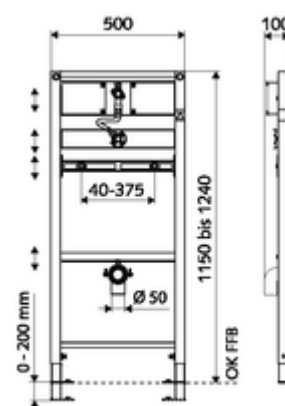

MONTUS vizelde modul COMPACT II típus

115 cm magas vizelde modul COMPACT II falsík alatti öblítőszeleppel. Tartófalra vagy falon kívüli szereléshez. Önhordós, szinterezett fém keret állítható magasságú lábakkal és kereszttartókkal. Öblítés aktiválása elektronikusan vagy mechanikusan.

Kiszzerelés

- Vizelde modul
  - Kereszttartó lefolyókönyökkel és próbadugóval, állítható magasságú
  - Kereszttartó COMPACT II falsík alatti öblítőszeleppel, előelzáróval és vakolófedéllel, állítható magasságú
  - Kereszttartó 40 - 375 mm-es vízelderögztítéshez, állítható magasságú
  - Kereszttartó hangszigetelt vízeldesatlakozóval, próbadugóval, állítható magasságú
  - Flexibilis tömlő
  - Horganyzott, állítható magasságú, 0-20 cm-es, csúszásgátlóval ellátott szerelőlábak
- Rögzítő alkatrészek szerelőlábakhoz
- Rögzítő alkatrészek vizelde felszereléshez (M 8 x 100 mm-es rögzítő pálca, védőtömlő, műanyag peremes hüvelyek, anyák, alátétek, takarósapkák)

Technikai adatok

- víznyomás: 0,8 - 5,0 bar
- Öblítési áram: 0,3 l/s
- Alapanyag: Keret Acél; Vívezeték Kiválásmentes sárgaréz, az ivóvízről szóló német rendeletnek megfelelően
- Felület: Keret Szinterezett
- Méretek: s 50 cm x m 124 cm
- Szennyvíz csatlakozó: Ø 50 mm
- Víz csatlakozó: DN 15 menet: 1/2 km (fent)
- Szennyvíz leágazás: Ø 50 mm
- Víz leágazás: DN 15 menet: 1/2 bm

Szállítási adatok

- súly: 11,54 kg/Darab
- csomagolási egység: 1

Szükséges alkatrészek

Vizelde befolyógarnitúra, DN 15	Cikkszám.: 03 105 00 99	
<u>Falon kívüli szerelés esetén</u>		
MONTUS falitartó szett (120- 170 mm)	Cikkszám.: 03 071 00 99	vagy
MONTUS falitartó szett (150- 210 mm)	Cikkszám.: 03 077 00 99	vagy
<u>Vizelde vezérlések</u>		
EDITION E vizeldevezérlés	Cikkszám.: 02 806 06 99	vagy
EDITION E vizeldevezérlés	Cikkszám.: 02 806 15 99	vagy
EDITION E vizeldevezérlés	Cikkszám.: 02 807 28 99	vagy
EDITION E vizeldevezérlés	Cikkszám.: 02 808 15 99	vagy
EDITION E vizeldevezérlés	Cikkszám.: 02 808 06 99	vagy
EDITION E vizeldevezérlés	Cikkszám.: 02 809 28 99	vagy