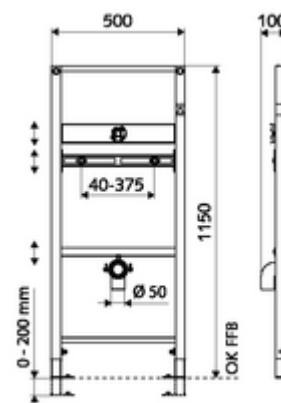

Kiszerezés

- Vizelde modul
 - Kereszttartó 40 - 375 mm-es vízelderögzítéshez, állítható magasságú
 - Kereszttartó hangszigetelt szerelvénycsatlakozóval, próbadugóval, állítható magasságú
 - Kereszttartó lefolyókönyökkel és próbadugóval, állítható magasságú
 - Horganyzott, állítható magasságú, 0-20 cm-es, csúszásgátlóval ellátott szerelőlábak
- Rögzítő alkatrészek szerelőlábakhoz
- Rögzítő alkatrészek vizelde felszereléshez (M 8 x 100 mm-es rögzítő pálca, védőtömlő, műanyag peremes hüvelyek, anyák, alátétek, takarósapkák)

Technikai adatok

- Alapanyag: Keret Acél
- Felület: Keret Szinterezett
- Méretek: s 50 cm x m 115 cm
- Szennyvíz csatlakozó: Ø 50 mm
- Víz csatlakozó: DN 15 menet: 1/2 km (lent)
- Szennyvíz leágazás: Ø 50 mm
- Víz leágazás: DN 15 menet: 1/2 bm

Szállítási adatok

- súly: 9,74 kg/Darab
- csomagolási egység: 1

Szükséges alkatrészek

Falon kívüli szerelés esetén

MONTUS falitartó szett (120- 170 mm)

Cikkszám.: 03 071 00 99

MONTUS falitartó szett (150- 210 mm)