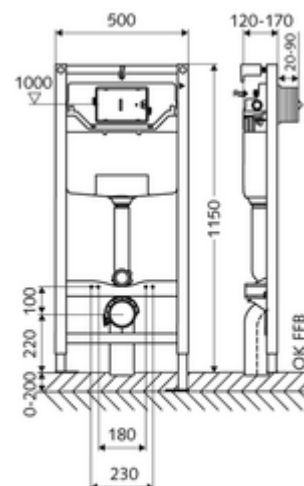

## MONTUS WC-szerelőmodul C 120 típus

115 cm magas WC-modul 12 cm-es falsík alatti WC-tartállyal. Tartófalra vagy falon kívüli szereléshez. 180 vagy 230 mm-es rögzítési méretű fali WC-hez. Önhordós, szinterezett fém keret állítható magasságú lábakkal. A kétmennyiségű öblítésnek és a késleltetett töltési folyamatnak köszönhetően víztakaró (megtakarítás: kb. 0,5 l/öblítés). Öblítés aktiválása elektronikusan vagy mechanikusan.

### Kiszzerelés

- WC-modul
  - 12 cm mélységű falba építhető WC-öblítőtartály, működtetés előlről
  - sarokszelep szabályozó funkcióval menet: 1/2 km, I-es zajosztály
  - Ø 45 mm-es öblítőcső, próbadugóval
  - Horganyzott, állítható magasságú, 0-20 cm-es, csúszásgátlóval ellátott szerelőlábak
- Ø 90 / 90 mm-es PP lefolyókönyök, próbadugóval
- Ø 90 / 110 mm-es közdarab
- WC csatlakozógarnitúra (Ø 45 mm-es befolyó, Ø 90 / 110 mm-es lefolyó)
- Rögzítőanyagok WC-szereléshez (M 12 x 200 mm-es rögzítő pálca, védőtömlők, műanyag peremes hüvelyek, anyák, alátétek, takarósapkák)
- Rögzítő alkatrészek szerelőlábakhoz

### Technikai adatok

- Kétmennyiségű öblítés: Takarékos öblítési mennyiség 3 l, Állítható fő öblítési mennyiség 4/5/6/7 l (gyári beállítás 6 l)
- Terhelhetőség: max. 400 kg (MONTUS fali tartószett használata esetén)
- Alapanyag: Keret Acél
- Felület: Keret Szinterezett
- Méretek: s 50 cm x m 115 cm
- Szennyvíz csatlakozó: Ø 90 / 110 mm
- Öblítőcső csatlakozó: Ø 45 mm
- Víz csatlakozó: DN 15 R 1/2 km (háttoldalon középen)
- Szennyvíz leágazás: Ø 90 / 110 mm
- Engedélyek: Belgaqua, NF

### Szállítási adatok

- súly: 12,72 kg/Darab
- csomagolási egység: 1