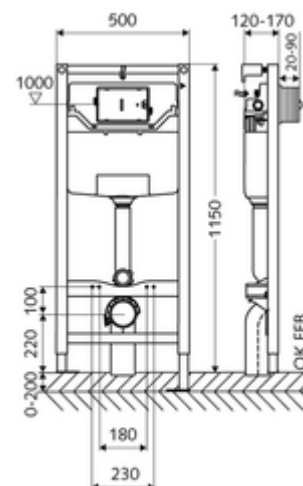

## MONTUS WC-szerelőmodul C 120 típus

115 cm magas WC-modul 12 cm-es falsík alatti WC-tartállyal. Tartófalra vagy falon kívüli szereléshez. 180 vagy 230 mm-es rögzítési méretű fali WC-hez. Önhordós, szinterezett fém keret állítható magasságú lábakkal. A kétmennyiségű öblítésnek és a késleltetett töltési folyamatnak köszönhetően víztakaró (megtakarítás: kb. 0,5 l/öblítés). Öblítés aktiválása elektronikusan vagy mechanikusan.

### Kiszzerelés

- WC-modul
  - 12 cm mélységű falba építhető WC-öblítőtartály, működtetés előlről
  - sarokszelep szabályozó funkcióval menet: 1/2 km, I-es zajosztály
  - Ø 45 mm-es öblítőcső, próbadugóval
  - Horganyzott, állítható magasságú, 0-20 cm-es, csúszásgátlóval ellátott szerelőlábak
- Ø 90 / 90 mm-es PP lefolyókönyök, próbadugóval
- Ø 90 / 110 mm-es közdarab
- WC csatlakozógarnitúra (Ø 45 mm-es befolyó, Ø 90 / 110 mm-es lefolyó)
- Rögzítőanyagok WC-szereléshez (M 12 x 200 mm-es rögzítő pálca, védőtömlők, műanyag peremes hüvelyek, anyák, alátétek, takarósapkák)
- Rögzítő alkatrészek szerelőlábakhoz

### Technikai adatok

- Kétmennyiségű öblítés: Takarékos öblítési mennyiség 3 l, Állítható fő öblítési mennyiség 4/5/6/7 l (gyári beállítás 6 l)
- Terhelhetőség: max. 400 kg (MONTUS fali tartószett használata esetén)
- Alapanyag: Keret Acél
- Felület: Keret Szinterezett
- Méretek: s 50 cm x m 115 cm
- Szennyvíz csatlakozó: Ø 90 / 110 mm
- Öblítőcső csatlakozó: Ø 45 mm
- Víz csatlakozó: DN 15 R 1/2 km (háttoldalon középen)
- Szennyvíz leágazás: Ø 90 / 110 mm
- Engedélyek: Belgaqua

### Szállítási adatok

- súly: 12,72 kg/Darab
- csomagolási egység: 1