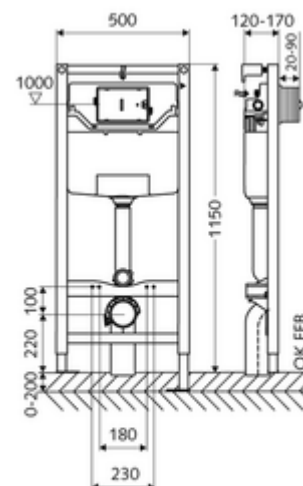

## MONTUS WC-szerelőmodul C 120 típus

115 cm magas WC-modul 12 cm-es falsík alatti WC-tartállyal. Tartófalra vagy falon kívüli szereléshez. 180 vagy 230 mm-es rögzítési méretű fali WC-hez. Önhordós, szinterezett fém keret állítható magasságú lábakkal. A kétmennyiségű öblítésnek és a késleltetett töltési folyamatnak köszönhetően víztakarékos (megtakarítás: kb. 0,5 l/öblítés). Öblítés aktiválása elektronikusan vagy mechanikusan.

### Kiszzerelés

- WC-modul
  - 12 cm mélységű falba építhető WC-öblítőtartály, működtetés előlről
  - sarokszelep szabályozó funkcióval menet: 1/2 km, I-es zajosztály
  - Ø 45 mm-es öblítőcső, próbadugóval
  - Horganyzott, állítható magasságú, 0-20 cm-es, csúszásgátlóval ellátott szerelőlábak
- Ø 90 / 90 mm-es PP lefolyókönyök, próbadugóval
- Ø 90 / 110 mm-es közdarab
- WC csatlakozógarnitúra (Ø 45 mm-es befolyó, Ø 90 / 110 mm-es lefolyó)
- Rögzítőanyagok WC-szereléshez (M 12 x 200 mm-es rögzítő pálca, védőtömlők, műanyag peremes hüvelyek, anyák, alátétek, takarósapkák)
- Rögzítő alkatrészek szerelőlábakhoz

### Technikai adatok

- Kétmennyiségű öblítés: Takarékos öblítési mennyiség 3 l, Állítható fő öblítési mennyiség 4/5/6/7 l (gyári beállítás 6 l)
- Terhelhetőség: max. 400 kg (MONTUS fali tartószett használata esetén)
- Alapanyag: Keret Acél
- Felület: Keret Szinterezett
- Méretek: s 50 cm x m 115 cm
- Szennyvíz csatlakozó: Ø 90 / 110 mm
- Öblítőcső csatlakozó: Ø 45 mm
- Víz csatlakozó: DN 15 R 1/2 km (háttoldalon középen)
- Szennyvíz leágazás: Ø 90 / 110 mm
- Engedélyek: Belgaqua, NF

### Szállítási adatok

- súly: 12,72 kg/Darab
- csomagolási egység: 1