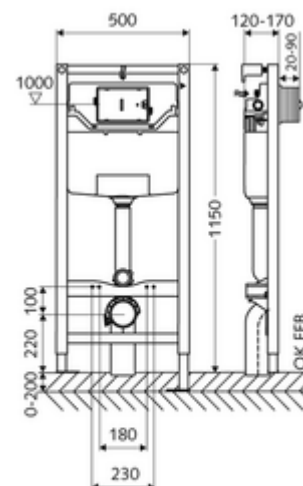

Kiszzerelés

- WC-modul
  - 12 cm mélységű falba építhető WC-öblítőtartály, működtetés előlről
  - sarokszelep szabályozó funkcióval menet: 1/2 km, I-es zajosztály
  - Ø 45 mm-es öblítőcső, próbadugóval
  - Horganyzott, állítható magasságú, 0-20 cm-es, csúszásgátlóval ellátott szerelőlábak
- WC hangszigetelő lap
- Ø 90 / 90 mm-es PE lefolyókönyök, próbadugóval
- Ø 90 / 110 mm-es közdarab
- WC csatlakozógarnitúra (Ø 45 mm-es befolyó, Ø 90 / 110 mm-es lefolyó)
- MONTUS fali tartó szett (120 - 170 mm)

Technikai adatok

- Kétmennyiségű öblítés: Takarékos öblítési mennyiség 3 l, Állítható fő öblítési mennyiség 4/5/6/7 l (gyári beállítás 6 l)
- Terhelhetőség: max. 400 kg (MONTUS fali tartószett használata esetén)
- Alapanyag: Keret Acél
- Felület: Keret Szinterezett
- Méretek: s 50 cm x m 115 cm
- Szennyvíz csatlakozó: Ø 90 / 110 mm
- Öblítőcső csatlakozó: Ø 45 mm
- Víz csatlakozó: DN 15 R 1/2 km (háttoldalon középen)
- Szennyvíz leágazás: Ø 90 / 110 mm
- Engedélyek: Belgaqua, NF

Szállítási adatok

- súly: 13,04 kg/Darab
- csomagolási egység: 1

Szükséges alkatrészek

Mechanikus működtetéshez

MONTUS CIRCUM WC-működtetőlap	Cikkszám.: 03 119 06 99	vagy
MONTUS CIRCUM WC-működtetőlap	Cikkszám.: 03 119 64 99	vagy
MONTUS CIRCUM WC-működtetőlap	Cikkszám.: 03 119 15 99	vagy
MONTUS BOARD WC-működtetőlap	Cikkszám.: 03 120 64 99	vagy
MONTUS BOARD WC-működtetőlap	Cikkszám.: 03 120 06 99	vagy
MONTUS BOARD WC-működtetőlap	Cikkszám.: 03 120 15 99	vagy
MONTUS TOWER WC-működtetőlap	Cikkszám.: 03 121 64 99	vagy
MONTUS TOWER WC-működtetőlap	Cikkszám.: 03 121 06 99	vagy
MONTUS TOWER WC-működtetőlap	Cikkszám.: 03 121 15 99	vagy