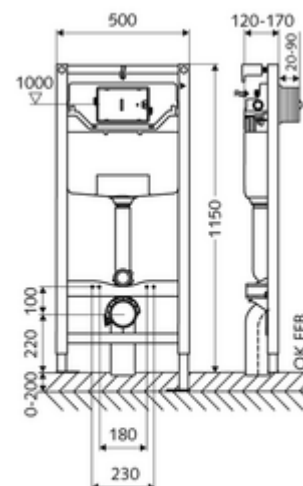

Kiszzerelés

- WC-modul
  - 12 cm mélységű falba építhető WC-öblítőtartály, működtetés elölről
  - sarokszelep szabályozó funkcióval menet: 1/2 km, I-es zajosztály
  - Ø 45 mm-es öblítőcső, próbadugóval
  - Horganyzott, állítható magasságú, 0-20 cm-es, csúszásgátlóval ellátott szerelőlábak
- WC hangszigetelő lap
- Ø 90 / 90 mm-es PE lefolyókönyök, próbadugóval
- Ø 90 / 110 mm-es közdarab
- WC csatlakozógarnitúra (Ø 45 mm-es befolyó, Ø 90 / 110 mm-es lefolyó)
- MONTUS fali tartó szett (120 - 170 mm)

Technikai adatok

- Kétmennyiségű öblítés: Takarékos öblítési mennyiség 3 l, Állítható fő öblítési mennyiség 4/5/6/7 l (gyári beállítás 6 l)
- Terhelhetőség: max. 400 kg (MONTUS fali tartószett használata esetén)
- Alapanyag: Keret Acél
- Felület: Keret Szinterezett
- Méretek: s 50 cm x m 115 cm
- Szennyvíz csatlakozó: Ø 90 / 110 mm
- Öblítőcső csatlakozó: Ø 45 mm
- Víz csatlakozó: DN 15 R 1/2 km (háttoldalon középen)
- Szennyvíz leágazás: Ø 90 / 110 mm
- Engedélyek: Belgaqua, NF

Szállítási adatok

- súly: 13,04 kg/Darab
- csomagolási egység: 1

Szükséges alkatrészek

Mechanikus működtetéshez

MONTUS CIRCUM WC-működtetőlap	Cikkszám.: 03 119 06 99	vagy
MONTUS CIRCUM WC-működtetőlap	Cikkszám.: 03 119 64 99	vagy
MONTUS CIRCUM WC-működtetőlap	Cikkszám.: 03 119 15 99	vagy
MONTUS BOARD WC-működtetőlap	Cikkszám.: 03 120 64 99	vagy
MONTUS BOARD WC-működtetőlap	Cikkszám.: 03 120 06 99	vagy
MONTUS BOARD WC-működtetőlap	Cikkszám.: 03 120 15 99	vagy
MONTUS TOWER WC-működtetőlap	Cikkszám.: 03 121 64 99	vagy
MONTUS TOWER WC-működtetőlap	Cikkszám.: 03 121 06 99	vagy
MONTUS TOWER WC-működtetőlap	Cikkszám.: 03 121 15 99	vagy