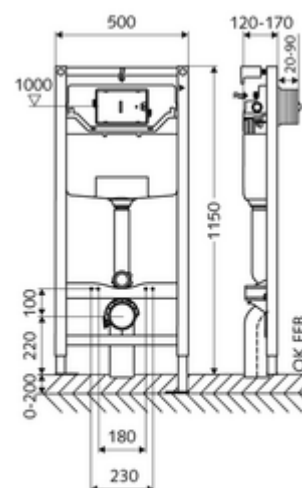

Kiszerezés

- WC-modul
  - 12 cm mélységű falba építhető WC-öblítőtartály, működtetés előlről
  - sarokszelep szabályozó funkcióval menet: 1/2 km, I-es zajosztály
  - Ø 45 mm-es öblítőcső, próbadugóval
  - Horganyzott, állítható magasságú, 0-20 cm-es, csúszásgátlóval ellátott szerelőlábak
- WC hangszigetelő lap
- Ø 90 / 90 mm-es PE lefolyókönyök, próbadugóval
- Ø 90 / 110 mm-es közdarab
- WC csatlakozógarnitúra (Ø 45 mm-es befolyó, Ø 90 / 110 mm-es lefolyó)
- MONTUS fali tartó szett (120 - 170 mm)

Technikai adatok

- Kétmennyiségű öblítés: Takarékos öblítési mennyiség 3 l, Állítható fő öblítési mennyiség 4/5/6/7 l (gyári beállítás 6 l)
- Terhelhetőség: max. 400 kg (MONTUS fali tartószett használata esetén)
- Alapanyag: Keret Acél
- Felület: Keret Szinterezett
- Méretek: s 50 cm x m 115 cm
- Szennyvíz csatlakozó: Ø 90 / 110 mm
- Öblítőcső csatlakozó: Ø 45 mm
- Víz csatlakozó: DN 15 R 1/2 km (háttoldalon középen)
- Szennyvíz leágazás: Ø 90 / 110 mm
- Engedélyek: Belgaqua, NF

Szállítási adatok

- súly: 13,04 kg/Darab
- csomagolási egység: 1

Szükséges alkatrészek

Mechanikus működtetéshez

MONTUS CIRCUM WC-működtetőlap	Cikkszám.: 03 119 06 99	vagy
MONTUS CIRCUM WC-működtetőlap	Cikkszám.: 03 119 64 99	vagy
MONTUS CIRCUM WC-működtetőlap	Cikkszám.: 03 119 15 99	vagy
MONTUS BOARD WC-működtetőlap	Cikkszám.: 03 120 64 99	vagy
MONTUS BOARD WC-működtetőlap	Cikkszám.: 03 120 06 99	vagy
MONTUS BOARD WC-működtetőlap	Cikkszám.: 03 120 15 99	vagy
MONTUS TOWER WC-működtetőlap	Cikkszám.: 03 121 64 99	vagy
MONTUS TOWER WC-működtetőlap	Cikkszám.: 03 121 06 99	vagy
MONTUS TOWER WC-működtetőlap	Cikkszám.: 03 121 15 99	vagy