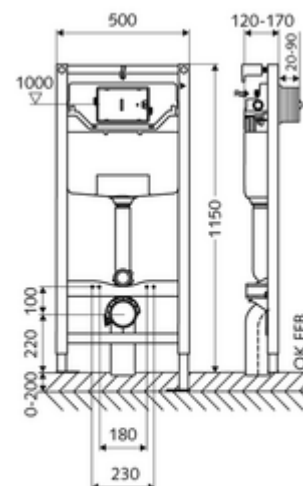

Kiszerezés

- WC-modul
  - 12 cm mélységű falba építhető WC-öblítőtartály, működtetés előlről
  - sarokszelep szabályozó funkcióval menet: 1/2 km, I-es zajosztály
  - Ø 45 mm-es öblítőcső, próbadugóval
  - Horganyzott, állítható magasságú, 0-20 cm-es, csúszásgátlóval ellátott szerelőlábak
- WC hangszigetelő lap
- Ø 90 / 90 mm-es PE lefolyókönyök, próbadugóval
- Ø 90 / 110 mm-es közdarab
- WC csatlakozógarnitúra (Ø 45 mm-es befolyó, Ø 90 / 110 mm-es lefolyó)
- MONTUS fali tartó szett (120 - 170 mm)

Technikai adatok

- Kétmennyiségű öblítés: Takarékos öblítési mennyiség 3 l, Állítható fő öblítési mennyiség 4/5/6/7 l (gyári beállítás 6 l)
- Terhelhetőség: max. 400 kg (MONTUS fali tartószett használata esetén)
- Alapanyag: Keret Acél
- Felület: Keret Szinterezett
- Méretek: s 50 cm x m 115 cm
- Szennyvíz csatlakozó: Ø 90 / 110 mm
- Öblítőcső csatlakozó: Ø 45 mm
- Víz csatlakozó: DN 15 R 1/2 km (háttoldalon középen)
- Szennyvíz leágazás: Ø 90 / 110 mm
- Engedélyek: Belgaqua

Szállítási adatok

- súly: 13,04 kg/Darab
- csomagolási egység: 1

Szükséges alkatrészek

Mechanikus működtetéshez

MONTUS CIRCUM WC-működtetőlap	Cikkszám.: 03 119 06 99	vagy
MONTUS CIRCUM WC-működtetőlap	Cikkszám.: 03 119 64 99	vagy
MONTUS CIRCUM WC-működtetőlap	Cikkszám.: 03 119 15 99	vagy
MONTUS BOARD WC-működtetőlap	Cikkszám.: 03 120 64 99	vagy
MONTUS BOARD WC-működtetőlap	Cikkszám.: 03 120 06 99	vagy
MONTUS BOARD WC-működtetőlap	Cikkszám.: 03 120 15 99	vagy
MONTUS TOWER WC-működtetőlap	Cikkszám.: 03 121 64 99	vagy
MONTUS TOWER WC-működtetőlap	Cikkszám.: 03 121 06 99	vagy
MONTUS TOWER WC-működtetőlap	Cikkszám.: 03 121 15 99	vagy