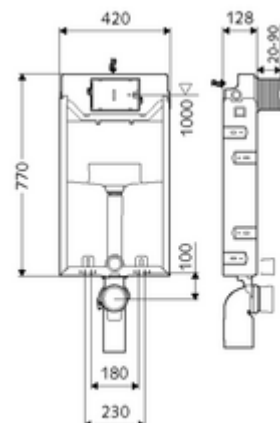

## MONTUS WC-szerelőmodul C-N 120 típus

WC-modul 12 cm-es falsík alatti WC-tartállyal. Ki-, alá- és átépítéshez falba építés esetén. 180 vagy 230 mm-es rögzítési méretű fali WC-hez. U alakú, nem öntartó, horganyzott acélkeret. A kétmennyiségű öblítésnek és a késleltetett töltési folyamatnak köszönhetően víztakarékos (megtakarítás: kb. 0,5 l/öblítés).

### Kiszerezés

- WC-modul
  - 12 cm mélységű falba építhető WC-öblítőtartály, működtetés előlről
  - sarokszelep szabályozó funkcióval menet: 1/2 km, I-es zajosztály
  - Ø 45 mm-es öblítőcső, próbadugóval
- Ø 90 / 110 mm-es közdarab
- WC csatlakozógarnitúra (Ø 45 mm-es befolyó, Ø 90 / 110 mm-es lefolyó)
- Ø 90 / 90 mm-es PP lefolyókönyök, próbadugóval
- Rögzítőanyagok WC-szereléshez (M 12 x 200 mm-es rögzítő pálca, védőtömlők, műanyag peremes hüvelyek, anyák, alátétek, takarósapkák)
- Falsikerősítő háló
- Rögzítőanyagok falra szereléshez

### Technikai adatok

- Kétmennyiségű öblítés: Takarékos öblítési mennyiség 3 l, Állítható fő öblítési mennyiség 4/5/6/7 l (gyári beállítás 6 l)
- Alapanyag: Keret Acél
- Felület: Keret Horganyzott
- Méretek: s 42 cm x m 77 cm
- Szennyvíz csatlakozó: Ø 90 / 110 mm
- Öblítőcső csatlakozó: Ø 45 mm
- Víz csatlakozó: DN 15 R 1/2 km (hátdalalon közepén)
- Szennyvíz leágazás: Ø 90 / 110 mm
- Engedélyek: Belgaqua

### Szállítási adatok

- súly: 8,64 kg/Darab
- csomagolási egység: 1