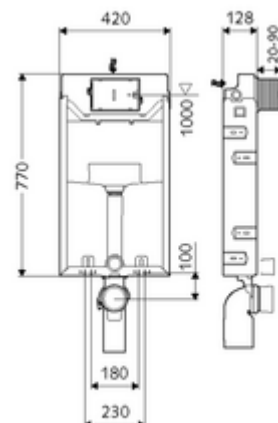

cikkszám: 03 058 00 99

MONTUS WC-szerelőmodul C-N 120 típus

WC-modul 12 cm-es falsík alatti WC-tartállyal. Ki-, alá- és átépítéshez falba építés esetén. 180 vagy 230 mm-es rögzítési méretű fali WC-hez. U alakú, nem öntartó, horganyzott acélkeret. A kétmennyiségű öblítésnek és a késleltetett töltési folyamatnak köszönhetően víztakaró (megtakarítás: kb. 0,5 l/öblítés).

Kiszерelés

- WC-modul
 - 12 cm mélységű falba építhető WC-öblítőtartály, működtetés elölről
 - sarokszelep szabályozó funkcióval menet: 1/2 km, I-es zajosztály
 - Ø 45 mm-es öblítőcső, próbadugóval
- Ø 90 / 110 mm-es közdarab
- WC csatlakozógarnitúra (Ø 45 mm-es befolyó, Ø 90 / 110 mm-es lefolyó)
- Ø 90 / 90 mm-es PP lefolyókönyök, próbadugóval
- Rögzítőanyagok WC-szereléshez (M 12 x 200 mm-es rögzítő pálca, védőtömlők, műanyag peremes hüvelyek, anyák, alátétek, takarósapkák)
- Falsikerősítő háló
- Rögzítőanyagok falra szereléshez

Technikai adatok

- Kétmennyiségű öblítés: Takarékos öblítési mennyiség 3 l, Állítható fő öblítési mennyiség 4/5/6/7 l (gyári beállítás 6 l)
- Alapanyag: Keret Acél
- Felület: Keret Horganyzott
- Méretek: s 42 cm x m 77 cm
- Szennyvíz csatlakozó: Ø 90 / 110 mm
- Öblítőcső csatlakozó: Ø 45 mm
- Víz csatlakozó: DN 15 R 1/2 km (hátdalalon közepén)
- Szennyvíz leágazás: Ø 90 / 110 mm
- Engedélyek: Belgaqua, NF