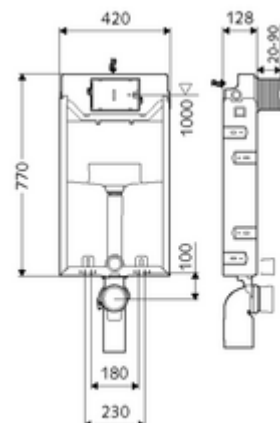

Szállítási adatok

- súly: 8,64 kg/Darab
- csomagolási egység: 1

Szükséges alkatrészek

WC-zajszigetelő lap	Cikkszám.: 03 001 00 99	
<u>Mechanikus működtetéshez</u>		
MONTUS CIRCUM WC-működtetőlap	Cikkszám.: 03 119 06 99	vagy
MONTUS CIRCUM WC-működtetőlap	Cikkszám.: 03 119 64 99	vagy
MONTUS CIRCUM WC-működtetőlap	Cikkszám.: 03 119 15 99	vagy
MONTUS BOARD WC-működtetőlap	Cikkszám.: 03 120 64 99	vagy
MONTUS BOARD WC-működtetőlap	Cikkszám.: 03 120 06 99	vagy
MONTUS BOARD WC-működtetőlap	Cikkszám.: 03 120 15 99	vagy
MONTUS TOWER WC-működtetőlap	Cikkszám.: 03 121 64 99	vagy
MONTUS TOWER WC-működtetőlap	Cikkszám.: 03 121 06 99	vagy
MONTUS TOWER WC-működtetőlap	Cikkszám.: 03 121 15 99	vagy
MONTUS KONKAV WC-működtetőlap	Cikkszám.: 03 122 06 99	vagy