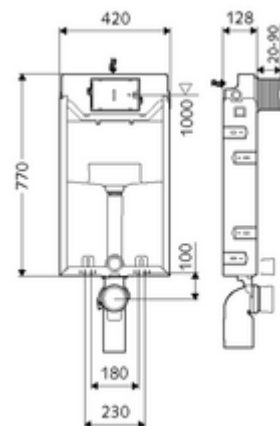

Szállítási adatok

- súly: 8,64 kg/Darab
- csomagolási egység: 1

Szükséges alkatrészek

WC-zajszigetelő lap	Cikkszám.: 03 001 00 99	
<u>Mechanikus működtetéshez</u>		
MONTUS CIRCUM WC-működtetőlap	Cikkszám.: 03 119 06 99	vagy
MONTUS CIRCUM WC-működtetőlap	Cikkszám.: 03 119 64 99	vagy
MONTUS CIRCUM WC-működtetőlap	Cikkszám.: 03 119 15 99	vagy
MONTUS BOARD WC-működtetőlap	Cikkszám.: 03 120 64 99	vagy
MONTUS BOARD WC-működtetőlap	Cikkszám.: 03 120 06 99	vagy
MONTUS BOARD WC-működtetőlap	Cikkszám.: 03 120 15 99	vagy
MONTUS TOWER WC-működtetőlap	Cikkszám.: 03 121 64 99	vagy
MONTUS TOWER WC-működtetőlap	Cikkszám.: 03 121 06 99	vagy
MONTUS TOWER WC-működtetőlap	Cikkszám.: 03 121 15 99	vagy
MONTUS KONKAV WC-működtetőlap	Cikkszám.: 03 122 06 99	vagy