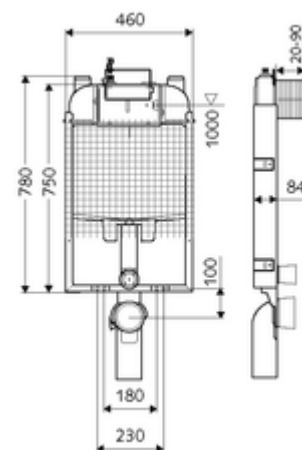

cikkszám: 03 059 00 99

MONTUS WC-szerelőmodul C-N 80 típus

WC-modul 8 cm-es falsík alatti WC-tartállyal. Ki-, alá- és átépítéshez falba építés esetén. 180 vagy 230 mm-es rögzítési méretű fali WC-hez. U alakú, nem öntartó, horganyzott acélkeret. A kétmennyiségű öblítésnek és a késleltetett töltési folyamatnak köszönhetően víztakarékos (megtakarítás: kb. 0,5 l/öblítés).

Kiszerezés

- WC-modul
  - 8 cm mélységű falba építhető WC-öblítőtartály, működtetés előlről
  - sarokszelep szabályozó funkcióval menet: 1/2 km, l-es zajosztály
  - Ø 45 mm-es öblítőcső, próbadugóval
- Ø 90 / 110 mm-es közdarab
- WC csatlakozógarnitúra (Ø 45 mm-es befolyó, Ø 90 / 110 mm-es lefolyó)
- Ø 90 / 90 mm-es PP lefolyókönyök, próbadugóval
- Rögzítőanyagok WC-szereléshez (M 12 x 200 mm-es rögzítő pálca, védőtömlők, műanyag peremes hüvelyek, anyák, alátétek, takarósapkák)
- Falsíkerősítő háló
- Rögzítőanyagok falra szereléshez

Technikai adatok

- Kétmennyiségű öblítés: Takarékos öblítési mennyiség 3 l, 6 / 7 l állítható fő öblítési mennyiség (gyári beállítás: 6 l)
- Alapanyag: Keret Acél
- Felület: Keret Horganyzott
- Méretek: s 46 cm x m 78 cm
- Szennyvíz csatlakozó: Ø 90 / 110 mm
- Öblítőcső csatlakozó: Ø 45 mm
- Víz csatlakozó: DN 15 R 1/2 km (fent)
- Engedélyek: Belgaqua

Szállítási adatok

- súly: 7,36 kg/Darab
- csomagolási egység: 1

Szükséges alkatrészek

WC-zajszigetelő lap	Cikkszám.: 03 001 00 99	
<u>Mechanikus működtetéshez</u>		
MONTUS CIRCUM WC-működtetőlap	Cikkszám.: 03 119 64 99	vagy
MONTUS CIRCUM WC-működtetőlap	Cikkszám.: 03 119 06 99	vagy
MONTUS CIRCUM WC-működtetőlap	Cikkszám.: 03 119 15 99	vagy
MONTUS BOARD WC-működtetőlap	Cikkszám.: 03 120 06 99	vagy
MONTUS BOARD WC-működtetőlap	Cikkszám.: 03 120 64 99	vagy
MONTUS BOARD WC-működtetőlap	Cikkszám.: 03 120 15 99	vagy
MONTUS TOWER WC-működtetőlap	Cikkszám.: 03 121 06 99	vagy
MONTUS TOWER WC-működtetőlap	Cikkszám.: 03 121 64 99	vagy
MONTUS TOWER WC-működtetőlap	Cikkszám.: 03 121 15 99	vagy
MONTUS KONKAV WC-működtetőlap	Cikkszám.: 03 122 64 99	vagy
MONTUS KONKAV WC-működtetőlap	Cikkszám.: 03 122 06 99	vagy