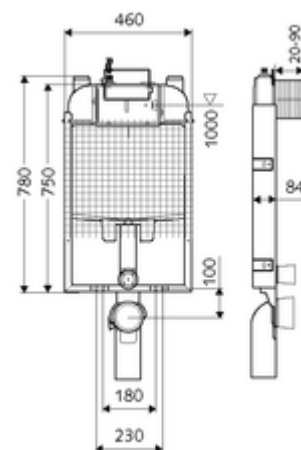

## MONTUS WC-szerelőmodul C-N 80 típus

WC-modul 8 cm-es falsík alatti WC-tartállyal. Ki-, alá- és átépítéshez falba építés esetén. 180 vagy 230 mm-es rögzítési méretű fali WC-hez. U alakú, nem öntartó, horganyzott acélkeret. A kétmennyiségű öblítésnek és a késleltetett töltési folyamatnak köszönhetően víztakarékos (megtakarítás: kb. 0,5 l/öblítés).

### Kiszerezés

- WC-modul
  - 8 cm mélységű falba építhető WC-öblítőtartály, működtetés előlről
  - sarokszelep szabályozó funkcióval menet: 1/2 km, l-es zajosztály
  - Ø 45 mm-es öblítőcső, próbadugóval
- Ø 90 / 110 mm-es közdarab
- WC csatlakozógarnitúra (Ø 45 mm-es befolyó, Ø 90 / 110 mm-es lefolyó)
- Ø 90 / 90 mm-es PP lefolyókönyök, próbadugóval
- Rögzítőanyagok WC-szereléshez (M 12 x 200 mm-es rögzítő pálca, védőtömlők, műanyag peremes hüvelyek, anyák, alátétek, takarósapkák)
- Falsikerősítő háló
- Rögzítőanyagok falra szereléshez

### Technikai adatok

- Kétmennyiségű öblítés: Takarékos öblítési mennyiség 3 l, 6 / 7 l állítható fő öblítési mennyiség (gyári beállítás: 6 l)
- Alapanyag: Keret Acél
- Felület: Keret Horganyzott
- Méretek: s 46 cm x m 78 cm
- Szennyvíz csatlakozó: Ø 90 / 110 mm
- Öblítőcső csatlakozó: Ø 45 mm
- Víz csatlakozó: DN 15 R 1/2 km (fent)
- Engedélyek: Belgaqua

### Szállítási adatok

- súly: 7,36 kg/Darab
- csomagolási egység: 1