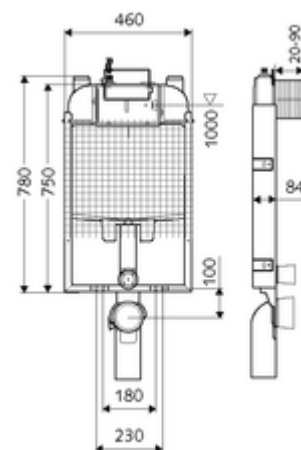

cikkszám: 03 059 00 99

MONTUS WC-szerelőmodul C-N 80 típus

WC-modul 8 cm-es falsík alatti WC-tartállyal. Ki-, alá- és átépítéshez falba építés esetén. 180 vagy 230 mm-es rögzítési méretű fali WC-hez. U alakú, nem öntartó, horganyzott acélkeret. A kétmennyiségű öblítésnek és a késleltetett töltési folyamatnak köszönhetően víztakarékos (megtakarítás: kb. 0,5 l/öblítés).

Kiszerezés

- WC-modul
  - 8 cm mélységű falba építhető WC-öblítőtartály, működtetés előlről
  - sarokszelep szabályozó funkcióval menet: 1/2 km, l-es zajosztály
  - Ø 45 mm-es öblítőcső, próbadugóval
- Ø 90 / 110 mm-es közdarab
- WC csatlakozógarnitúra (Ø 45 mm-es befolyó, Ø 90 / 110 mm-es lefolyó)
- Ø 90 / 90 mm-es PP lefolyókönyök, próbadugóval
- Rögzítőanyagok WC-szereléshez (M 12 x 200 mm-es rögzítő pálca, védőtömlők, műanyag peremes hüvelyek, anyák, alátétek, takarósapkák)
- Falsikerősítő háló
- Rögzítőanyagok falra szereléshez

Technikai adatok

- Kétmennyiségű öblítés: Takarékos öblítési mennyiség 3 l, 6 / 7 l állítható fő öblítési mennyiség (gyári beállítás: 6 l)
- Alapanyag: Keret Acél
- Felület: Keret Horganyzott
- Méretek: s 46 cm x m 78 cm
- Szennyvíz csatlakozó: Ø 90 / 110 mm
- Öblítőcső csatlakozó: Ø 45 mm
- Víz csatlakozó: DN 15 R 1/2 km (fent)
- Engedélyek: Belgaqua

Szállítási adatok

- súly: 7,36 kg/Darab
- csomagolási egység: 1

Szükséges alkatrészek

WC-zajszigetelő lap	Cikkszám.: 03 001 00 99	
<u>Mechanikus működtetéshez</u>		
MONTUS CIRCUM WC-működtetőlap	Cikkszám.: 03 119 64 99	vagy
MONTUS CIRCUM WC-működtetőlap	Cikkszám.: 03 119 06 99	vagy
MONTUS CIRCUM WC-működtetőlap	Cikkszám.: 03 119 15 99	vagy
MONTUS BOARD WC-működtetőlap	Cikkszám.: 03 120 06 99	vagy
MONTUS BOARD WC-működtetőlap	Cikkszám.: 03 120 64 99	vagy
MONTUS BOARD WC-működtetőlap	Cikkszám.: 03 120 15 99	vagy
MONTUS TOWER WC-működtetőlap	Cikkszám.: 03 121 06 99	vagy
MONTUS TOWER WC-működtetőlap	Cikkszám.: 03 121 64 99	vagy
MONTUS TOWER WC-működtetőlap	Cikkszám.: 03 121 15 99	vagy
MONTUS KONKAV WC-működtetőlap	Cikkszám.: 03 122 64 99	vagy
MONTUS KONKAV WC-működtetőlap	Cikkszám.: 03 122 06 99	vagy