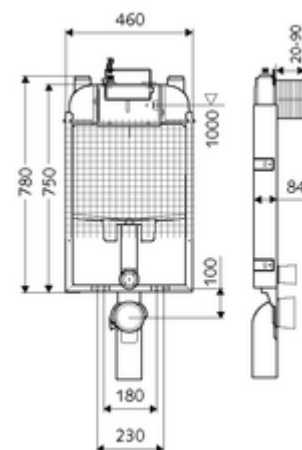

cikkszám: 03 059 00 99

MONTUS WC-szerelőmodul C-N 80 típus

WC-modul 8 cm-es falsík alatti WC-tartállyal. Ki-, alá- és átépítéshez falba építés esetén. 180 vagy 230 mm-es rögzítési méretű fali WC-hez. U alakú, nem öntartó, horganyzott acélkeret. A kétmennyiségű öblítésnek és a késleltetett töltési folyamatnak köszönhetően víztakarékos (megtakarítás: kb. 0,5 l/öblítés).

Kiszerezés

- WC-modul
  - 8 cm mélységű falba építhető WC-öblítőtartály, működtetés előlről
  - sarokszelep szabályozó funkcióval menet: 1/2 km, l-es zajosztály
  - Ø 45 mm-es öblítőcső, próbadugóval
- Ø 90 / 110 mm-es közdarab
- WC csatlakozógarnitúra (Ø 45 mm-es befolyó, Ø 90 / 110 mm-es lefolyó)
- Ø 90 / 90 mm-es PP lefolyókönyök, próbadugóval
- Rögzítőanyagok WC-szereléshez (M 12 x 200 mm-es rögzítő pálca, védőtömlők, műanyag peremes hüvelyek, anyák, alátétek, takarósapkák)
- Falsikerősítő háló
- Rögzítőanyagok falra szereléshez

Technikai adatok

- Kétmennyiségű öblítés: Takarékos öblítési mennyiség 3 l, 6 / 7 l állítható fő öblítési mennyiség (gyári beállítás: 6 l)
- Alapanyag: Keret Acél
- Felület: Keret Horganyzott
- Méretek: s 46 cm x m 78 cm
- Szennyvíz csatlakozó: Ø 90 / 110 mm
- Öblítőcső csatlakozó: Ø 45 mm
- Víz csatlakozó: DN 15 R 1/2 km (fent)
- Engedélyek: Belgaqua

Szállítási adatok

- súly: 7,36 kg/Darab
- csomagolási egység: 1

Szükséges alkatrészek

WC-zajszigetelő lap	Cikkszám.: 03 001 00 99	
<u>Mechanikus működtetéshez</u>		
MONTUS CIRCUM WC-működtetőlap	Cikkszám.: 03 119 64 99	vagy
MONTUS CIRCUM WC-működtetőlap	Cikkszám.: 03 119 06 99	vagy
MONTUS CIRCUM WC-működtetőlap	Cikkszám.: 03 119 15 99	vagy
MONTUS BOARD WC-működtetőlap	Cikkszám.: 03 120 06 99	vagy
MONTUS BOARD WC-működtetőlap	Cikkszám.: 03 120 64 99	vagy
MONTUS BOARD WC-működtetőlap	Cikkszám.: 03 120 15 99	vagy
MONTUS TOWER WC-működtetőlap	Cikkszám.: 03 121 06 99	vagy
MONTUS TOWER WC-működtetőlap	Cikkszám.: 03 121 64 99	vagy
MONTUS TOWER WC-működtetőlap	Cikkszám.: 03 121 15 99	vagy
MONTUS KONKAV WC-működtetőlap	Cikkszám.: 03 122 64 99	vagy
MONTUS KONKAV WC-működtetőlap	Cikkszám.: 03 122 06 99	vagy