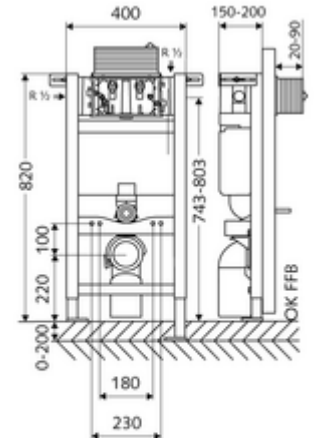

Szállítási adatok

- súly: 11,60 kg/Darab
- csomagolási egység: 1

Szükséges alkatrészek

WC-zajszigetelő lap	Cikkszám.: 03 001 00 99	
<u>Mechanikus működtetéshez</u>		
MONTUS CIRCUM WC-működtetőlap	Cikkszám.: 03 119 06 99	vagy
MONTUS CIRCUM WC-működtetőlap	Cikkszám.: 03 119 64 99	vagy
MONTUS CIRCUM WC-működtetőlap	Cikkszám.: 03 119 15 99	vagy
MONTUS BOARD WC-működtetőlap	Cikkszám.: 03 120 64 99	vagy
MONTUS BOARD WC-működtetőlap	Cikkszám.: 03 120 06 99	vagy
MONTUS BOARD WC-működtetőlap	Cikkszám.: 03 120 15 99	vagy
MONTUS TOWER WC-működtetőlap	Cikkszám.: 03 121 64 99	vagy