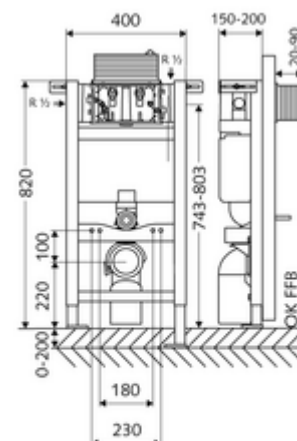

Szállítási adatok

- súly: 11,60 kg/Darab
- csomagolási egység: 1

Szükséges alkatrészek

WC-zajszigetelő lap	Cikkszám.: 03 001 00 99	
<u>Mechanikus működtetéshez</u>		
MONTUS CIRCUM WC-működtetőlap	Cikkszám.: 03 119 06 99	vagy
MONTUS CIRCUM WC-működtetőlap	Cikkszám.: 03 119 64 99	vagy
MONTUS CIRCUM WC-működtetőlap	Cikkszám.: 03 119 15 99	vagy
MONTUS BOARD WC-működtetőlap	Cikkszám.: 03 120 64 99	vagy
MONTUS BOARD WC-működtetőlap	Cikkszám.: 03 120 06 99	vagy
MONTUS BOARD WC-működtetőlap	Cikkszám.: 03 120 15 99	vagy
MONTUS TOWER WC-működtetőlap	Cikkszám.: 03 121 64 99	vagy