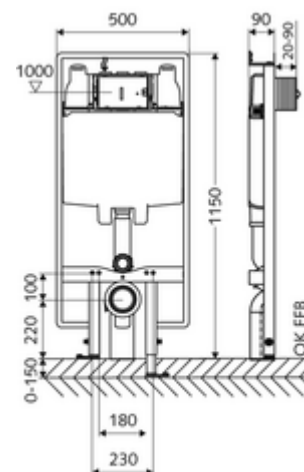

cikkszám: 03 061 00 99

MONTUS WC-szerelőmodul C 90 típus

115 cm magas WC-modul 8 cm-es falsík alatti WC-tartállyal. Lapos tartófalra vagy falon kívüli szereléshez. 180 vagy 230 mm-es rögzítési méretű fali WC-hez. Önhordós, szinterezett fém keret állítható magasságú lábakkal. A kétmennyiségű öblítésnek és a késleltetett töltési folyamatnak köszönhetően víztakarékos (megtakarítás: kb. 0,5 l/öblítés).

Kiszerezés

- WC-modul
  - 8 cm mélységű falba építhető WC-öblítőtartály, működtetés előlről
  - sarokszelep szabályozó funkcióval menet: 1/2 km, l-es zajosztály
  - Ø 45 mm-es öblítőcső, próbadugóval
  - Állítható magasságú szerelőlábak 0 - 15 cm
- Ø 90 / 110 mm-es közdarab
- WC csatlakozógarnitúra (Ø 45 mm-es befolyó, Ø 90 / 110 mm-es lefolyó)
- Ø 90 / 90 mm-es PP lefolyókönyök, próbadugóval
- Rögzítőanyagok WC-szereléshez (M 12 x 200 mm-es rögzítő pálca, védőtömlők, műanyag peremes hüvelyek, anyák, alátétek, takarósapkák)
- Rögzítő alkatrészek szerelőlábakhoz

Technikai adatok

- Kétmennyiségű öblítés: Takarékos öblítési mennyiség 3 l, 6 / 7 l állítható fő öblítési mennyiség (gyári beállítás: 6 l)
- Alapanyag: Keret Acél
- Felület: Keret Szinterezett
- Méretek: s 50 cm x m 115 cm
- Szennyvíz csatlakozó: Ø 90 / 110 mm
- Öblítőcső csatlakozó: Ø 45 mm
- Víz csatlakozó: DN 15 R 1/2 km (fent)
- Szennyvíz leágazás: Ø 90 / 110 mm
- Engedélyek: Belgaqua

Szállítási adatok

- súly: 13,52 kg/Darab
- csomagolási egység: 1

Szükséges alkatrészek

WC-zajszigetelő lap	Cikkszám.: 03 001 00 99	
<u>Mechanikus működtetéshez</u>		
MONTUS CIRCUM WC-működtetőlap	Cikkszám.: 03 119 06 99	vagy
MONTUS CIRCUM WC-működtetőlap	Cikkszám.: 03 119 64 99	vagy
MONTUS CIRCUM WC-működtetőlap	Cikkszám.: 03 119 15 99	vagy
MONTUS BOARD WC-működtetőlap	Cikkszám.: 03 120 64 99	vagy
MONTUS BOARD WC-működtetőlap	Cikkszám.: 03 120 06 99	vagy
MONTUS BOARD WC-működtetőlap	Cikkszám.: 03 120 15 99	vagy
MONTUS TOWER WC-működtetőlap	Cikkszám.: 03 121 64 99	vagy
MONTUS TOWER WC-működtetőlap	Cikkszám.: 03 121 06 99	vagy
MONTUS TOWER WC-működtetőlap	Cikkszám.: 03 121 15 99	vagy