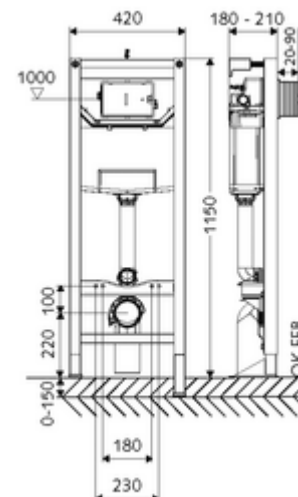

cikkszám: 03 066 00 99

MONTUS WC-szerelőmodul CS 120 típus

115 cm magas WC-modul 12 cm-es falsík alatti WC-tartállyal. Akadálymentes WC-hez. Tartófalra vagy falon kívüli szereléshez. 180 vagy 230 mm-es rögzítési méretű fali WC-hez. Önhordós, szinterezett fém keret állítható magasságú lábakkal. A kétmennyiségű öblítésnek és a késleltetett töltési folyamatnak köszönhetően víztakarékos (megtakarítás: kb. 0,5 l/öblítés). Öblítés aktiválása elektronikusan vagy mechanikusan.

Kiszérelés

- WC-modul
 - 12 cm mélységű falba építhető WC-öblítőtartály, működtetés előlről
 - sarokszelep szabályozó funkcióval menet: 1/2 km, I-es zajosztály
 - Ø 45 mm-es öblítőcső, próbadugóval
 - Állítható magasságú speciális lábak 0 - 15 cm, öntartó
- WC csatlakozógarnitúra (Ø 45 mm-es befolyó, Ø 90 / 110 mm-es lefolyó)
- Ø 90 / 100 mm-es PVC lefolyókönyök, próbadugóval
- Rögzítőanyagok WC-szereléshez (M 12 x 200 mm-es rögzítő pálca, védőtömlők, műanyag peremes hüvelyek, anyák, alátétek, takarósapkák)
- Rögzítő alkatrészek szerelőlábakhoz
- MONTUS fali tartó szett (150 - 210 mm)

Technikai adatok

- Kétmennyiségű öblítés: Takarékos öblítési mennyiség 3 l, Állítható fő öblítési mennyiség 4/5/6/7 l (gyári beállítás 6 l)
- Terhelhetőség: max. 400 kg (MONTUS fali tartószett használata esetén)
- Alapanyag: Keret Acél
- Felület: Keret Szinterezett
- Méretek: s 42 cm x m 115 cm
- Szennyvíz csatlakozó: Ø 90 / 110 mm
- Öblítőcső csatlakozó: Ø 45 mm
- Víz csatlakozó: DN 15 R 1/2 km (hátról)
- Szennyvíz leágazás: Ø 90 / 110 mm
- Engedélyek: Belgaqua, NF

Szállítási adatok

- súly: 17,44 kg/Darab
- csomagolási egység: 1

Szükséges alkatrészek

WC-zajszigetelő lap Cikkszám.: 03 001 00 99

Franciaországon kívüli piacokon történő telepítéshez.

PE-fali WC lefolyókönyök, DN 90/90 mm Cikkszám.: 29 698 00 99