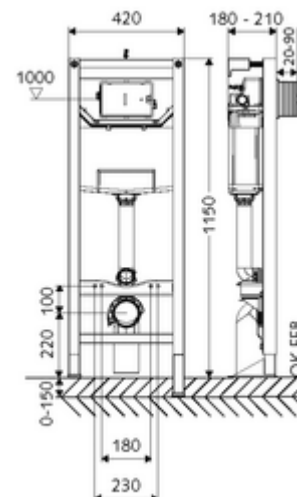

cikkszám: 03 066 00 99

MONTUS WC-szerelőmodul CS 120 típus

115 cm magas WC-modul 12 cm-es falsík alatti WC-tartállyal. Akadálymentes WC-hez. Tartófalra vagy falon kívüli szereléshez. 180 vagy 230 mm-es rögzítési méretű fali WC-hez. Önhordós, szinterezett fém keret állítható magasságú lábakkal. A kétmennyiségű öblítésnek és a késleltetett töltési folyamatnak köszönhetően víztakarékos (megtakarítás: kb. 0,5 l/öblítés). Öblítés aktiválása elektronikusan vagy mechanikusan.

Kiszérelés

- WC-modul
 - 12 cm mélységű falba építhető WC-öblítőtartály, működtetés előlről
 - sarokszelep szabályozó funkcióval menet: 1/2 km, I-es zajosztály
 - Ø 45 mm-es öblítőcső, próbadugóval
 - Állítható magasságú speciális lábak 0 - 15 cm, öntartó
- WC csatlakozógarnitúra (Ø 45 mm-es befolyó, Ø 90 / 110 mm-es lefolyó)
- Ø 90 / 100 mm-es PVC lefolyókönyök, próbadugóval
- Rögzítőanyagok WC-szereléshez (M 12 x 200 mm-es rögzítő pálca, védőtömlők, műanyag peremes hüvelyek, anyák, alátétek, takarósapkák)
- Rögzítő alkatrészek szerelőlábakhoz
- MONTUS fali tartó szett (150 - 210 mm)

Technikai adatok

- Kétmennyiségű öblítés: Takarékos öblítési mennyiség 3 l, Állítható fő öblítési mennyiség 4/5/6/7 l (gyári beállítás 6 l)
- Terhelhetőség: max. 400 kg (MONTUS fali tartószett használata esetén)
- Alapanyag: Keret Acél
- Felület: Keret Szinterezett
- Méretek: s 42 cm x m 115 cm
- Szennyvíz csatlakozó: Ø 90 / 110 mm
- Öblítőcső csatlakozó: Ø 45 mm
- Víz csatlakozó: DN 15 R 1/2 km (hátról)
- Szennyvíz leágazás: Ø 90 / 110 mm
- Engedélyek: Belgaqua, NF

Szállítási adatok

- súly: 17,44 kg/Darab
- csomagolási egység: 1

Szükséges alkatrészek

WC-zajszigetelő lap Cikkszám.: 03 001 00 99

Franciaországon kívüli piacokon történő telepítéshez.

PE-fali WC lefolyókönyök, DN 90/90 mm Cikkszám.: 29 698 00 99