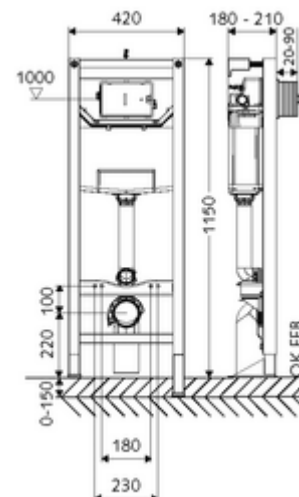

## MONTUS WC-szerelőmodul CS 120 típus

115 cm magas WC-modul 12 cm-es falsík alatti WC-tartállyal. Akadálymentes WC-hez. Tartófalra vagy falon kívüli szereléshez. 180 vagy 230 mm-es rögzítési méretű fali WC-hez. Önhordós, szinterezett fém keret állítható magasságú lábakkal. A kétmennyiségű öblítésnek és a késleltetett töltési folyamatnak köszönhetően víztakarékos (megtakarítás: kb. 0,5 l/öblítés). Öblítés aktiválása elektronikusan vagy mechanikusan.

### Kiszérelés

- WC-modul
  - 12 cm mélységű falba építhető WC-öblítőtartály, működtetés előlről
  - sarokszelep szabályozó funkcióval menet: 1/2 km, I-es zajosztály
  - Ø 45 mm-es öblítőcső, próbádugóval
  - Állítható magasságú speciális lábak 0 - 15 cm, öntartó
- WC csatlakozógarnitúra (Ø 45 mm-es befolyó, Ø 90 / 110 mm-es lefolyó)
- Ø 90 / 100 mm-es PVC lefolyókönyök, próbádugóval
- Rögzítőanyagok WC-szereléshez (M 12 x 200 mm-es rögzítő pálca, védőtömlők, műanyag peremes hüvelyek, anyák, alátétek, takarósapkák)
- Rögzítő alkatrészek szerelőlábakhoz
- MONTUS fali tartó szett (150 - 210 mm)

### Technikai adatok

- Kétmennyiségű öblítés: Takarékos öblítési mennyiség 3 l, Állítható fő öblítési mennyiség 4/5/6/7 l (gyári beállítás 6 l)
- Terhelhetőség: max. 400 kg (MONTUS fali tartószett használata esetén)
- Alapanyag: Keret Acél
- Felület: Keret Szinterezett
- Méretek: s 42 cm x m 115 cm
- Szennyvíz csatlakozó: Ø 90 / 110 mm
- Öblítőcső csatlakozó: Ø 45 mm
- Víz csatlakozó: DN 15 R 1/2 km (hátról)
- Szennyvíz leágazás: Ø 90 / 110 mm
- Engedélyek: Belgaqua, NF

### Szállítási adatok

- súly: 17,44 kg/Darab
- csomagolási egység: 1