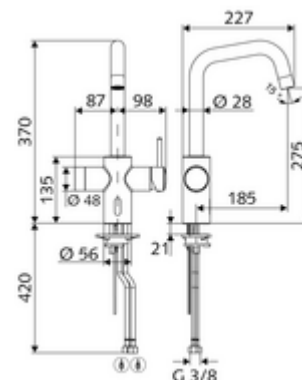

Kiszzerelés

- Infravörös szenzorral ellátott konyhai csaptelep
 - Keverőfejes csaptelep
 - Infravörös szenzoros elektronika, programozható
 - 6 V-os mágnesszelep előszűrővel
 - Kerámiakartus forróvíz korlátozással
 - Elfordítható kifolyó állítható elfordítási tartománnyal
 - Perlátor
 - 2 menet: 3/8 bm x 450 mm-es flexibilis csatlakozótömlő, visszafolyásgátlóval (RV, DIN EN 1717: EB) és előszűrővel
- 6 V-os elemtartó, IP 65 védelmi osztály
- 4x AA 1,5 V-os alkáli elem

Technikai adatok

- Csaplyuk átmérő: 35 - 37 mm
- Állíthatóság az SWS/ SSC rendszereken keresztül
 - Programozás a szenzorablakon keresztül (ki / be)
 - Max. működési idő (1 - 600 mp)
 - Pangó víz elleni öblítés (ki / 5 - 600 mp, 1 - 240 óránként az utolsó öblítés után / 1 - 240 óránként)
 - Energiatakarékos üzemmód (ki / 1 - 254 óránként az utolsó használat után)
- Állíthatóság közelítő reflexszel
 - Max. működési idő (4 - 240 mp, 12 programfokozat)
 - Pangó víz elleni öblítés (ki / utolsó öblítés után / fix időközönként)
- Átfolyás: átfolyási mennyiség (manuális működtetés): 10 l/min
- Átfolyás: átfolyási mennyiség (elektronikus működtetés): 8,5 l/min
- víznyomás: 1,0 - 5,0 bar
- max. nyugalmi nyomás: 8 bar
- Max. üzemi hőmérséklet: 70 °C (80 °C termikus fertőtlenítéshez)
- Alapanyag: Ház Sárgaréz, az ivóvízről szóló német rendeletnek megfelelően
- Felület: Króm
- Csatlakozás: 2x menet: 3/8 bm
- Engedélyek: P-IX 29861/IO, WRAS
- zajosztály: I
- átfolyási mennyiségi osztály: O

Szállítási adatok

- súly: 3,76 kg/Darab
- csomagolási egység: 1

Ajánlott alkatrészek

SSC Bluetooth®-Modul
Hosszabbítókábel, 1,5 m

Cikkszám.: 00 916 00 99
Cikkszám.: 51 010 00 99 vagy

Hosszabbítókábel, 1,5 m
COMFORT szabályozható sarokszelep szűrővel