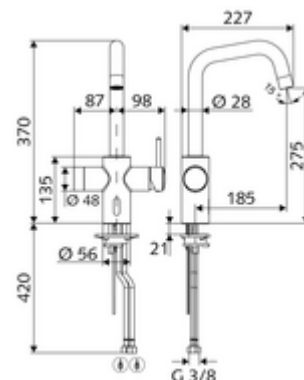

Kiszzerelés

- Infravörös szenzorral ellátott konyhai csaptelep
 - Keverőfejes csaptelep
 - Infravörös szenzoros elektronika, programozható
 - 6 V-os mágnesszelep előszűrővel
 - Kerámiakartus forróvíz korlátozással
 - Elfordítható kifolyó állítható elfordítási tartománnyal
 - Perlátor
 - 2 menet: 3/8 bm x 450 mm-es flexibilis csatlakozótömlő, visszafolyásgátlóval (RV, DIN EN 1717: EB) és előszűrővel
- 6 V-os elemtartó, IP 65 védelmi osztály
- 4x AA 1,5 V-os alkáli elem

Technikai adatok

- Csaplyuk átmérő: 35 - 37 mm
- Állíthatóság az SWS/ SSC rendszereken keresztül
 - Programozás a szenzorablakon keresztül (ki / be)
 - Max. működési idő (1 - 600 mp)
 - Pangó víz elleni öblítés (ki / 5 - 600 mp, 1 - 240 óránként az utolsó öblítés után / 1 - 240 óránként)
 - Energiatakarékos üzemmód (ki / 1 - 254 óránként az utolsó használat után)
- Állíthatóság közelítő reflexszel
 - Max. működési idő (4 - 240 mp, 12 programfokozat)
 - Pangó víz elleni öblítés (ki / utolsó öblítés után / fix időközönként)
- Átfolyás: átfolyási mennyiség (manuális működtetés): 10 l/min
- Átfolyás: átfolyási mennyiség (elektronikus működtetés): 8,5 l/min
- víznyomás: 1,0 - 5,0 bar
- max. nyugalmi nyomás: 8 bar
- Max. üzemi hőmérséklet: 70 °C (80 °C termikus fertőtlenítéshez)
- Alapanyag: Ház Sárgaréz, az ivóvízről szóló német rendeletnek megfelelően
- Felület: Króm
- Csatlakozás: 2x menet: 3/8 bm
- Engedélyek: P-IX 29861/IO, WRAS
- zajosztály: I
- átfolyási mennyiségi osztály: O

Szállítási adatok

- súly: 3,76 kg/Darab
- csomagolási egység: 1

Ajánlott alkatrészek

SSC Bluetooth®-Modul
Hosszabbítókábel, 1,5 m

Cikkszám.: 00 916 00 99
Cikkszám.: 51 010 00 99 vagy

Hosszabbítókábel, 1,5 m
COMFORT szabályozható sarokszelep szűrővel