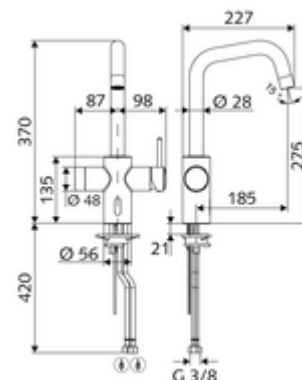

cikkszám: 00 243 06 99

GRANDIS E elektronikus konyhai csaptelep HD-M - magas nyomás-kevert víz

Infravörös szenzor által vezérelt. További egykaros kezelés. Hálózati működtetés. A SCHELL vízmenedzsmment rendszerrel történő hálózatra kapcsoláshoz alkalmas. SCHELL Single Control SSC rendszeren keresztül paraméterezhető. A pangóvíz elleni öblítés független az érintésmentes vízkeverés és a keverőfejes beállításoktól.

Kiszerezés

- Infravörös szenzorral ellátott konyhai csaptelep
  - Keverőfejes csaptelep
  - Infravörös szenzoros elektronika, programozható
  - 6 V-os mágnesszelep előszűrővel
  - Kerámiakartus forróvíz korlátozással
  - Elfordítható kifolyó állítható elfordítási tartománnyal
  - Perlátor
  - 2 menet: 3/8 bm x 450 mm-es flexibilis csatlakozótömlő, visszafolyásgátlóval (RV, DIN EN 1717: EB) és előszűrővel
- Villásdugós hálózati egység 9 VDC, 100 - 240 VAC, 50 - 60 Hz

Technikai adatok

- Csaplyuk átmérő: 35 - 37 mm
- Állíthatóság az SWS/ SSC rendszereken keresztül
  - Programozás a szenzorablakon keresztül (ki / be)
  - Max. működési idő (1 - 600 mp)
  - Pangó víz elleni öblítés (ki / 5 - 600 mp, 1 - 240 óránként az utolsó öblítés után / 1 - 240 óránként)
  - Energiatakarékos üzemmód (ki / 1 - 254 óránként az utolsó használat után)
- Állíthatóság közelítő reflexszel
  - Max. működési idő (4 - 240 mp, 12 programfokozat)
  - Pangó víz elleni öblítés (ki / utolsó öblítés után / fix időközönként)
- Átfolyás: átfolyási mennyiség (manuális működtetés): 10 l/min
- Átfolyás: átfolyási mennyiség (elektronikus működtetés): 8,5 l/min
- víznyomás: 1,0 - 5,0 bar
- max. nyugalmi nyomás: 8 bar
- Max. üzemi hőmérséklet: 70 °C (80 °C termikus fertőtlenítéshez)
- Alapanyag: Ház Sárgaréz, az ivóvízről szóló német rendeletnek megfelelően
- Felület: Króm
- Csatlakozás: 2x menet: 3/8 bm
- Engedélyek: P-IX 29861/IO, WRAS
- zajosztály: I
- átfolyási mennyiségi osztály: O

Szállítási adatok

- súly: 3,73 kg/Darab
- csomagolási egység: 1

Ajánlott alkatrészek

SSC Bluetooth®-Modul
Hosszabbítókábel, 1,5 m
Hosszabbítókábel, 1,5 m

Cikkszám.: 00 916 00 99
Cikkszám.: 51 010 00 99 vagy
Cikkszám.: 51 023 00 99 vagy