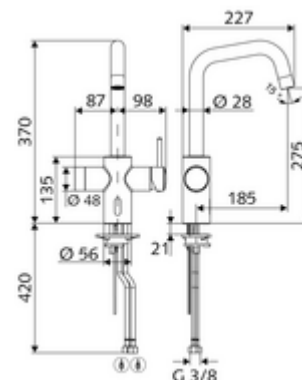

Kiszerezés

- Infravörös szenzorral ellátott konyhai csaptelep
 - Keverőfejes csaptelep
 - Infravörös szenzoros elektronika, programozható
 - 6 V-os mágnesszelep előszűrővel
 - Kerámiakartus forróvíz korlátozással
 - Elfordítható kifolyó állítható elfordítási tartománnyal
 - Perlátor
 - 2 menet: 3/8 bm x 450 mm-es flexibilis csatlakozótömlő, visszafolyásgátlóval (RV, DIN EN 1717: EB) és előszűrővel
- Villásdugós hálózati egység 9 VDC, 100 - 240 VAC, 50 - 60 Hz

Technikai adatok

- Csaplyuk átmérő: 35 - 37 mm
- Állíthatóság az SWS/ SSC rendszereken keresztül
 - Programozás a szenzorablakon keresztül (ki / be)
 - Max. működési idő (1 - 600 mp)
 - Pangó víz elleni öblítés (ki / 5 - 600 mp, 1 - 240 óránként az utolsó öblítés után / 1 - 240 óránként)
 - Energiatakarékos üzemmód (ki / 1 - 254 óránként az utolsó használat után)
- Állíthatóság közelítő reflexszel
 - Max. működési idő (4 - 240 mp, 12 programfokozat)
 - Pangó víz elleni öblítés (ki / utolsó öblítés után / fix időközönként)
- Átfolyás: átfolyási mennyiség (manuális működtetés): 10 l/min
- Átfolyás: átfolyási mennyiség (elektronikus működtetés): 8,5 l/min
- víznyomás: 1,0 - 5,0 bar
- max. nyugalmi nyomás: 8 bar
- Max. üzemi hőmérséklet: 70 °C (80 °C termikus fertőtlenítéshez)
- Alapanyag: Ház Sárgaréz, az ivóvízről szóló német rendeletnek megfelelően
- Felület: Króm
- Csatlakozás: 2x menet: 3/8 bm
- Engedélyek: P-IX 29861/IO, WRAS
- zajosztály: I
- átfolyási mennyiségi osztály: O

Szállítási adatok

- súly: 3,73 kg/Darab
- csomagolási egység: 1

Ajánlott alkatrészek

SSC Bluetooth®-Modul
Hosszabbítókábel, 1,5 m
Hosszabbítókábel, 1,5 m

Cikkszám.: 00 916 00 99
Cikkszám.: 51 010 00 99 vagy
Cikkszám.: 51 023 00 99 vagy

COMFORT szabályozható sarokszelep szűrővel

Cikkszám.: 05 430 06 99