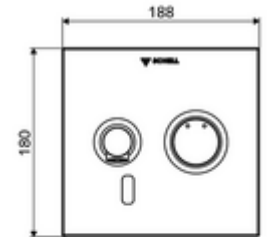

* In Abhängigkeit der SCHELL Unterputz-Masterbox

Kiszerezés

- Előlap infravörös szenzorablakkal
 - Kevertvízes működtető gomb átvezetőhüvellyel
- Szerelőkeret infravörös szenzoros elektronikával, programozható
- 6 V-os elemtartó, IP 65 védelmi osztály
- Rögzítő alkatrészek