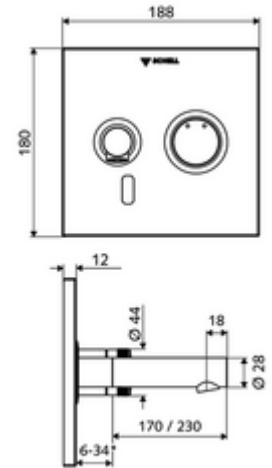

cikkszám: 01 929 06 99

LINUS W-E-M vakolat alatti csaptelep Kevert víz

WBW-E-M falsík alatti Masterboxhoz. Infravörös szenzor által vezérelt. Elemes működtetés. A SCHELL vízmenedzsmnt rendszerrel történő hálózatra kapcsoláshoz alkalmas. SCHELL Single Control SSC rendszeren keresztül paraméterezhető.

* In Abhängigkeit der SCHELL Unterputz-Masterbox

Kiszerezés

- Előlap infravörös szenzorablakkal
 - Kevertvízes működtető gomb átvezetőhüvellyel
- Szerelőkeret infravörös szenzoros elektronikával, programozható
- 6 V-os elemtartó, IP 65 védelmi osztály
- Rögzítő alkatrészek

OPEN mosdó lefolyószelep

Cikkszám.: 02 002 06 99

vagy

PUSH OPEN mosdó lefolyószelep

Cikkszám.: 02 000 06 99

vagy