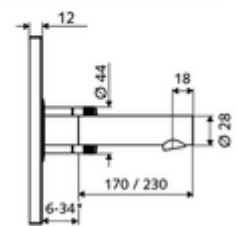

* In Abhängigkeit der SCHELL Unterputz-Masterbox

Kiszerezés

- Előlap infravörös szenzorablakkal
 - Kevertvízes működtető gomb átvezetőhüvellyel
- Szerelőkeret infravörös szenzoros elektronikával, programozható
- 6 V-os elemtartó, IP 65 védelmi osztály
- Rögzítő alkatrészek