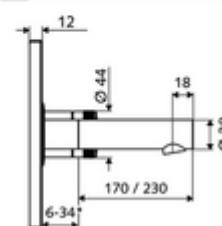

cikkszám: 01 929 06 99

LINUS W-E-M vakolat alatti csaptelep Kevert víz

WBW-E-M falsík alatti Masterboxhoz. Infravörös szenzor által vezérelt. Elemes működtetés. A SCHELL vízmenedzsmment rendszerrel történő hálózatra kapcsoláshoz alkalmas. SCHELL Single Control SSC rendszeren keresztül paraméterezzhető.

* In Abhängigkeit der SCHELL Unterputz-Masterbox

Kiszerezés

- Előlap infravörös szenzorablakkal
  - Kevertvízes működtető gomb átvezetőhüvellyel
- Szerelőkeret infravörös szenzoros elektronikával, programozható
- 6 V-os elemtartó, IP 65 védelmi osztály
- Rögzítő alkatrészek

Technikai adatok

- Állíthatóság az SWS/ SSC rendszereken keresztül
  - Szenzor hatótávolsága (rövid / közepes / hosszú)
  - Programozás a szenzorablakon keresztül (ki / be)
  - Max. működési idő (1 - 360 mp)
  - Utólagos működési idő (0,6 - 60 mp)
  - Pangó víz elleni öblítés (ki / 5 - 600 mp, 1 - 240 óránként az utolsó öblítés után / 1 - 240 óránként)
  - Folyamatos öblítés termikus fertőtlenítéshez, forrázás elleni védelemmel (ki / 15 - 600 mp)
  - Tartós átfolyás (ki / 15 - 600 mp)
  - Energiatakarékos üzemmód (ki / 1 - 254 óránként az utolsó használat után)
  - Takarítás stop (ki / 60 - 360 mp)
- Állíthatóság közelítő reflexszel
  - Szenzor hatótávolsága (rövid / közepes / hosszú)
  - Pangó víz elleni öblítés (ki / 30 mp, 24 óránként az utolsó öblítés után / 24 óránként)
  - Folyamatos öblítés termikus fertőtlenítéshez, forrázás elleni védelemmel (ki / 300 mp / 120 mp)
  - Takarítás stop (ki / 60 mp)
- Átfolyás: átfolyási mennyiség, nyomástól független, max.: 5 l/min
- víznyomás: 1,0 - 5,0 bar
- max. nyugalmi nyomás: 8 bar
- Max. üzemi hőmérséklet: 70 °C (80 °C termikus fertőtlenítéshez)
- Alapanyag: Kifolyó Sárgaréz, az ivóvízről szóló német rendeletnek megfelelően; Működtetés Sárgaréz; Előlap Sárgaréz
- Felület: Kifolyó Króm; Működtetés Króm; Előlap Króm
- Kifolyó: k 170 mm
- Az előlap méretei: s 188 mm x m 180 mm x m 12 mm

Szállítási adatok

- súly: 2,02 kg/Darab
- csomagolási egység: 1

Szükséges alkatrészek

WBW-E-M vakolat alatti Masterbox

Cikkszám.: 01 946 00 99