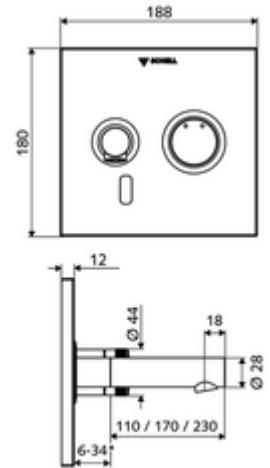

cikkszám: 01 929 06 99

LINUS W-E-M vakolat alatti csaptelep Kevert víz

WBW-E-M falsík alatti Masterboxhoz. Infravörös szenzor által vezérelt. Elemes működtetés. A SCHELL vízmenedzsmment rendszerrel történő hálózatra kapcsoláshoz alkalmas. SCHELL Single Control SSC rendszeren keresztül paraméterezhető.

* In Abhängigkeit der SCHELL Unterputz-Masterbox

Kiszerezés

- Előlap infravörös szenzorablakkal
 - Kevertvízes működtető gomb átvezetőhüvellyel
- Szerelőkeret infravörös szenzoros elektronikával, programozható
- 6 V-os elemtartó, IP 65 védelmi osztály
- Rögzítő alkatrészek

Technikai adatok

- Állíthatóság az SWS/ SSC rendszereken keresztül
 - Szenzor hatótávolsága (rövid / közepes / hosszú)
 - Programozás a szenzorablakon keresztül (ki / be)
 - Max. működési idő (1 - 360 mp)
 - Utólagos működési idő (0,6 - 60 mp)
 - Pangó víz elleni öblítés (ki / 5 - 600 mp, 1 - 240 óránként az utolsó öblítés után / 1 - 240 óránként)
 - Folyamatos öblítés termikus fertőtlenítéshez, forrázás elleni védelemmel (ki / 15 - 600 mp)
 - Tartós átfolyás (ki / 15 - 600 mp)
 - Energiatakarékos üzemmód (ki / 1 - 254 óránként az utolsó használat után)
 - Takarítás stop (ki / 60 - 360 mp)
- Állíthatóság közelítő reflexszel
 - Szenzor hatótávolsága (rövid / közepes / hosszú)
 - Pangó víz elleni öblítés (ki / 30 mp, 24 óránként az utolsó öblítés után / 24 óránként)
 - Folyamatos öblítés termikus fertőtlenítéshez, forrázás elleni védelemmel (ki / 300 mp / 120 mp)
 - Takarítás stop (ki / 60 mp)
- Átfolyás: átfolyási mennyiség, nyomástól független, max.: 5 l/min
- víznyomás: 1,0 - 5,0 bar
- max. nyugalmi nyomás: 8 bar
- Max. üzemi hőmérséklet: 70 °C (80 °C termikus fertőtlenítéshez)
- Alapanyag: Kifolyó Sárgaréz, az ivóvízről szóló német rendeletnek megfelelően; Működtetés Sárgaréz; Előlap Sárgaréz
- Felület: Kifolyó Króm; Működtetés Króm; Előlap Króm
- Kifolyó: k 170 mm
- Az előlap méretei: s 188 mm x m 180 mm x m 12 mm