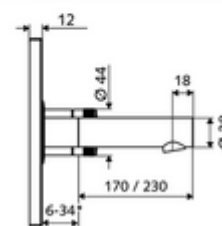

cikkszám: 01 929 28 99

LINUS W-E-M vakolat alatti csaptelep Kevert víz

WBW-E-M falsík alatti Masterboxhoz. Infravörös szenzor által vezérelt. Elemes működtetés. A SCHELL vízmenedzsmment rendszerrel történő hálózatra kapcsoláshoz alkalmas. SCHELL Single Control SSC rendszeren keresztül paraméterezhető.

* In Abhängigkeit der SCHELL Unterputz-Masterbox

Kiszerezés

- Előlap infravörös szenzorablakkal
  - Kevertvízes működtető gomb átvezetőhüvellyel
- Szerelőkeret infravörös szenzoros elektronikával, programozható
- 6 V-os elemtartó, IP 65 védelmi osztály
- Rögzítő alkatrészek

Technikai adatok

- Állíthatóság az SWS/ SSC rendszereken keresztül
  - Szenzor hatótávolsága (rövid / közepes / hosszú)
  - Programozás a szenzorablakon keresztül (ki / be)
  - Max. működési idő (1 - 360 mp)
  - Utólagos működési idő (0,6 - 60 mp)
  - Pangó víz elleni öblítés (ki / 5 - 600 mp, 1 - 240 óránként az utolsó öblítés után / 1 - 240 óránként)
  - Folyamatos öblítés termikus fertőtlenítéshez, forrázás elleni védelemmel (ki / 15 - 600 mp)
  - Tartós átfolyás (ki / 15 - 600 mp)
  - Energiatakarékos üzemmód (ki / 1 - 254 óránként az utolsó használat után)
  - Takarítás stop (ki / 60 - 360 mp)
- Állíthatóság közelítő reflexszel
  - Szenzor hatótávolsága (rövid / közepes / hosszú)
  - Pangó víz elleni öblítés (ki / 30 mp, 24 óránként az utolsó öblítés után / 24 óránként)
  - Folyamatos öblítés termikus fertőtlenítéshez, forrázás elleni védelemmel (ki / 300 mp / 120 mp)
  - Takarítás stop (ki / 60 mp)
- Átfolyás: átfolyási mennyiség, nyomástól független, max.: 5 l/min
- víznyomás: 1,0 - 5,0 bar
- max. nyugalmi nyomás: 8 bar
- Max. üzemi hőmérséklet: 70 °C (80 °C termikus fertőtlenítéshez)
- Alapanyag: Kifolyó Sárgaréz, az ivóvízről szóló német rendeletnek megfelelően; Működtetés Sárgaréz; Előlap Rozsdamentes acél
- Felület: Kifolyó Króm; Működtetés Króm; Előlap Szálcsiszolt rozsdamentes acél
- Kifolyó: k 170 mm
- Az előlap méretei: s 188 mm x m 180 mm x m 12 mm

Szállítási adatok

- súly: 1,83 kg/Darab
- csomagolási egység: 1

Szükséges alkatrészek

WBW-E-M vakolat alatti Masterbox

Cikkszám.: 01 946 00 99