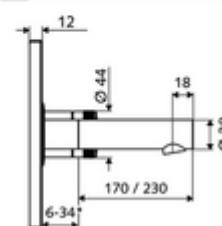

* In Abhängigkeit der SCHELL Unterputz-Masterbox

Kiszerezés

- Előlap infravörös szenzorablakkal
 - Kevertvízes működtető gomb átvezetőhüvellyel
- Szerelőkeret infravörös szenzoros elektronikával, programozható
- 6 V-os elemtartó, IP 65 védelmi osztály
- Rögzítő alkatrészek

Technikai adatok

- Állíthatóság az SWS/ SSC rendszereken keresztül
 - Szenzor hatótávolsága (rövid / közepes / hosszú)
 - Programozás a szenzorablakon keresztül (ki / be)
 - Max. működési idő (1 - 360 mp)
 - Utólagos működési idő (0,6 - 60 mp)
 - Pangó víz elleni öblítés (ki / 5 - 600 mp, 1 - 240 óránként az utolsó öblítés után / 1 - 240 óránként)
 - Folyamatos öblítés termikus fertőtlenítéshez, forrázás elleni védelemmel (ki / 15 - 600 mp)
 - Tartós átfolyás (ki / 15 - 600 mp)
 - Energiatakarékos üzemmód (ki / 1 - 254 óránként az utolsó használat után)
 - Takarítás stop (ki / 60 - 360 mp)
- Állíthatóság közelítő reflexszel
 - Szenzor hatótávolsága (rövid / közepes / hosszú)
 - Pangó víz elleni öblítés (ki / 30 mp, 24 óránként az utolsó öblítés után / 24 óránként)
 - Folyamatos öblítés termikus fertőtlenítéshez, forrázás elleni védelemmel (ki / 300 mp / 120 mp)
 - Takarítás stop (ki / 60 mp)
- Átfolyás: átfolyási mennyiség, nyomástól független, max.: 5 l/min
- víznyomás: 1,0 - 5,0 bar
- max. nyugalmi nyomás: 8 bar
- Max. üzemi hőmérséklet: 70 °C (80 °C termikus fertőtlenítéshez)
- Alapanyag: Kifolyó Sárgaréz, az ivóvízről szóló német rendeletnek megfelelően; Működtetés Sárgaréz; Előlap Rozsdamentes acél
- Felület: Kifolyó Króm; Működtetés Króm; Előlap Szálcsiszolt rozsdamentes acél
- Kifolyó: k 170 mm
- Az előlap méretei: s 188 mm x m 180 mm x m 12 mm

Szállítási adatok

- súly: 1,83 kg/Darab
- csomagolási egység: 1

Szükséges alkatrészek

WBW-E-M vakolat alatti Masterbox

Cikkszám.: 01 946 00 99

Ajánlott alkatrészek

SSC Bluetooth®-Modul	Cikkszám.: 00 916 00 99	
OPEN mosdó lefolyószelep	Cikkszám.: 02 002 06 99	vagy
PUSH OPEN mosdó lefolyószelep	Cikkszám.: 02 000 06 99	vagy