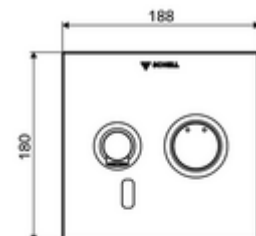

* In Abhängigkeit der SCHELL Unterputz-Masterbox

Kiszerezés

- Előlap infravörös szenzorablakkal
 - Kevertvízes működtető gomb átvezetőhüvellyel
- Szerelőkeret infravörös szenzoros elektronikával, programozható
- 6 V-os elemtartó, IP 65 védelmi osztály
- Rögzítő alkatrészek

Technikai adatok

- Állíthatóság az SWS/ SSC rendszereken keresztül
 - Szenzor hatótávolsága (rövid / közepes / hosszú)
 - Programozás a szenzorablakon keresztül (ki / be)
 - Max. működési idő (1 - 360 mp)
 - Utólagos működési idő (0,6 - 60 mp)
 - Pangó víz elleni öblítés (ki / 5 - 600 mp, 1 - 240 óránként az utolsó öblítés után / 1 - 240 óránként)
 - Folyamatos öblítés termikus fertőtlenítéshez, forrázás elleni védelemmel (ki / 15 - 600 mp)
 - Tartós átfolyás (ki / 15 - 600 mp)
 - Energiatakarékos üzemmód (ki / 1 - 254 óránként az utolsó használat után)
 - Takarítás stop (ki / 60 - 360 mp)
- Állíthatóság közelítő reflexszel
 - Szenzor hatótávolsága (rövid / közepes / hosszú)
 - Pangó víz elleni öblítés (ki / 30 mp, 24 óránként az utolsó öblítés után / 24 óránként)
 - Folyamatos öblítés termikus fertőtlenítéshez, forrázás elleni védelemmel (ki / 300 mp / 120 mp)
 - Takarítás stop (ki / 60 mp)
- Átfolyás: átfolyási mennyiség, nyomástól független, max.: 5 l/min
- víznyomás: 1,0 - 5,0 bar
- max. nyugalmi nyomás: 8 bar
- Max. üzemi hőmérséklet: 70 °C (80 °C termikus fertőtlenítéshez)
- Alapanyag: Kifolyó Sárgaréz, az ivóvízről szóló német rendeletnek megfelelően; Működtetés Sárgaréz; Előlap Rozsdamentes acél
- Felület: Kifolyó Króm; Működtetés Króm; Előlap Szálcsiszolt rozsdamentes acél
- Kifolyó: k 170 mm
- Az előlap méretei: s 188 mm x m 180 mm x m 12 mm

Szállítási adatok

- súly: 1,83 kg/Darab
- csomagolási egység: 1

Szükséges alkatrészek

WBW-E-M vakolat alatti Masterbox

Cikkszám.: 01 946 00 99

Ajánlott alkatrészek

SSC Bluetooth®-Modul	Cikkszám.: 00 916 00 99	
OPEN mosdó lefolyószelep	Cikkszám.: 02 002 06 99	vagy
PUSH OPEN mosdó lefolyószelep	Cikkszám.: 02 000 06 99	vagy