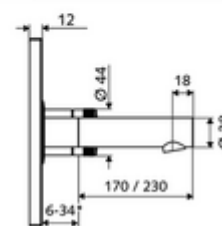

* In Abhängigkeit der SCHELL Unterputz-Masterbox

Kiszerezés

- Előlap infravörös szenzorablakkal
 - Kevertvízes működtető gomb átvezetőhüvellyel
- Szerelőkeret infravörös szenzoros elektronikával, programozható
- 6 V-os elemtartó, IP 65 védelmi osztály
- Rögzítő alkatrészek

Technikai adatok

- Állíthatóság az SWS/ SSC rendszereken keresztül
 - Szenzor hatótávolsága (rövid / közepes / hosszú)
 - Programozás a szenzorablakon keresztül (ki / be)
 - Max. működési idő (1 - 360 mp)
 - Utólagos működési idő (0,6 - 60 mp)
 - Pangó víz elleni öblítés (ki / 5 - 600 mp, 1 - 240 óránként az utolsó öblítés után / 1 - 240 óránként)
 - Folyamatos öblítés termikus fertőtlenítéshez, forrázás elleni védelemmel (ki / 15 - 600 mp)
 - Tartós átfolyás (ki / 15 - 600 mp)
 - Energiatakarékos üzemmód (ki / 1 - 254 óránként az utolsó használat után)
 - Takarítás stop (ki / 60 - 360 mp)
- Állíthatóság közelítő reflexszel
 - Szenzor hatótávolsága (rövid / közepes / hosszú)
 - Pangó víz elleni öblítés (ki / 30 mp, 24 óránként az utolsó öblítés után / 24 óránként)
 - Folyamatos öblítés termikus fertőtlenítéshez, forrázás elleni védelemmel (ki / 300 mp / 120 mp)
 - Takarítás stop (ki / 60 mp)
- Átfolyás: átfolyási mennyiség, nyomástól független, max.: 5 l/min
- víznyomás: 1,0 - 5,0 bar
- max. nyugalmi nyomás: 8 bar
- Max. üzemi hőmérséklet: 70 °C (80 °C termikus fertőtlenítéshez)
- Alapanyag: Kifolyó Sárgaréz, az ivóvízről szóló német rendeletnek megfelelően; Működtetés Sárgaréz; Előlap Rozsdamentes acél
- Felület: Kifolyó Króm; Működtetés Króm; Előlap Szálcsiszolt rozsdamentes acél
- Kifolyó: k 170 mm
- Az előlap méretei: s 188 mm x m 180 mm x m 12 mm

Szállítási adatok

- súly: 1,83 kg/Darab
- csomagolási egység: 1

Szükséges alkatrészek

WBW-E-M vakolat alatti Masterbox

Cikkszám.: 01 946 00 99

Ajánlott alkatrészek

SSC Bluetooth®-Modul	Cikkszám.: 00 916 00 99	
OPEN mosdó lefolyószelep	Cikkszám.: 02 002 06 99	vagy
PUSH OPEN mosdó lefolyószelep	Cikkszám.: 02 000 06 99	vagy