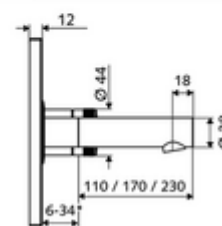

* In Abhängigkeit der SCHELL Unterputz-Masterbox

Kiszerezés

- Előlap infravörös szenzorablakkal
 - Kevertvízes működtető gomb átvezetőhüvellyel
- Szerelőkeret infravörös szenzoros elektronikával, programozható
- 6 V-os elemtartó, IP 65 védelmi osztály
- Rögzítő alkatrészek

Technikai adatok

- Állíthatóság az SWS/ SSC rendszereken keresztül
 - Szenzor hatótávolsága (rövid / közepes / hosszú)
 - Programozás a szenzorablakon keresztül (ki / be)
 - Max. működési idő (1 - 360 mp)
 - Utólagos működési idő (0,6 - 60 mp)
 - Pangó víz elleni öblítés (ki / 5 - 600 mp, 1 - 240 óránként az utolsó öblítés után / 1 - 240 óránként)
 - Folyamatos öblítés termikus fertőtlenítéshez, forrázás elleni védelemmel (ki / 15 - 600 mp)
 - Tartós átfolyás (ki / 15 - 600 mp)
 - Energiatakarékos üzemmód (ki / 1 - 254 óránként az utolsó használat után)
 - Takarítás stop (ki / 60 - 360 mp)
- Állíthatóság közelítő reflexszel
 - Szenzor hatótávolsága (rövid / közepes / hosszú)
 - Pangó víz elleni öblítés (ki / 30 mp, 24 óránként az utolsó öblítés után / 24 óránként)
 - Folyamatos öblítés termikus fertőtlenítéshez, forrázás elleni védelemmel (ki / 300 mp / 120 mp)
 - Takarítás stop (ki / 60 mp)
- Átfolyás: átfolyási mennyiség, nyomástól független, max.: 5 l/min
- víznyomás: 1,0 - 5,0 bar
- max. nyugalmi nyomás: 8 bar
- Max. üzemi hőmérséklet: 70 °C (80 °C termikus fertőtlenítéshez)
- Alapanyag: Kifolyó Sárgaréz, az ivóvízről szóló német rendeletnek megfelelően; Működtetés Sárgaréz; Előlap Sárgaréz
- Felület: Kifolyó Króm; Működtetés Króm; Előlap Króm
- Kifolyó: k 230 mm
- Az előlap méretei: s 188 mm x m 180 mm x m 12 mm