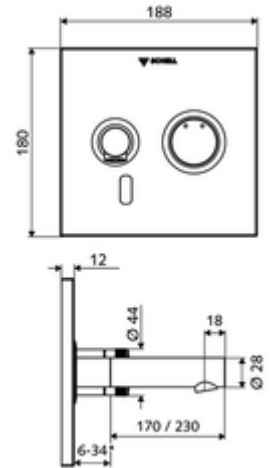

* In Abhängigkeit der SCHELL Unterputz-Masterbox

Kiszerezés

- Előlap infravörös szenzorablakkal
 - Kevertvízes működtető gomb átvezetőhüvellyel
- Szerelőkeret infravörös szenzoros elektronikával, programozható
- 6 V-os elemtartó, IP 65 védelmi osztály
- Rögzítő alkatrészek