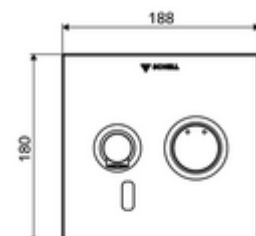

* In Abhängigkeit der SCHELL Unterputz-Masterbox

Kiszerezés

- Előlap infravörös szenzorablakkal
 - Kevertvízes működtető gomb átvezetőhüvellyel
- Szerelőkeret infravörös szenzoros elektronikával, programozható
- 6 V-os elemtartó, IP 65 védelmi osztály
- Rögzítő alkatrészek

Technikai adatok

- Állíthatóság az SWS/ SSC rendszereken keresztül
 - Szenzor hatótávolsága (rövid / közepes / hosszú)
 - Programozás a szenzorablakon keresztül (ki / be)
 - Max. működési idő (1 - 360 mp)
 - Utólagos működési idő (0,6 - 60 mp)
 - Pangó víz elleni öblítés (ki / 5 - 600 mp, 1 - 240 óránként az utolsó öblítés után / 1 - 240 óránként)
 - Folyamatos öblítés termikus fertőtlenítéshez, forrázás elleni védelemmel (ki / 15 - 600 mp)
 - Tartós átfolyás (ki / 15 - 600 mp)
 - Energiatakarékos üzemmód (ki / 1 - 254 óránként az utolsó használat után)
 - Takarítás stop (ki / 60 - 360 mp)
- Állíthatóság közelítő reflexszel
 - Szenzor hatótávolsága (rövid / közepes / hosszú)
 - Pangó víz elleni öblítés (ki / 30 mp, 24 óránként az utolsó öblítés után / 24 óránként)
 - Folyamatos öblítés termikus fertőtlenítéshez, forrázás elleni védelemmel (ki / 300 mp / 120 mp)
 - Takarítás stop (ki / 60 mp)
- Átfolyás: átfolyási mennyiség, nyomástól független, max.: 5 l/min
- víznyomás: 1,0 - 5,0 bar
- max. nyugalmi nyomás: 8 bar
- Max. üzemi hőmérséklet: 70 °C (80 °C termikus fertőtlenítéshez)
- Alapanyag: Kifolyó Sárgaréz, az ivóvízről szóló német rendeletnek megfelelően; Működtetés Sárgaréz; Előlap Rozsdamentes acél
- Felület: Kifolyó Króm; Működtetés Króm; Előlap Szálcsiszolt rozsdamentes acél
- Kifolyó: k 230 mm
- Az előlap méretei: s 188 mm x m 180 mm x m 12 mm

Szállítási adatok

- súly: 2,14 kg/Darab
- csomagolási egység: 1

Szükséges alkatrészek

WBW-E-M vakolat alatti Masterbox

Cikkszám.: 01 946 00 99

Ajánlott alkatrészek

SSC Bluetooth®-Modul	Cikkszám.: 00 916 00 99	
OPEN mosdó lefolyószelep	Cikkszám.: 02 002 06 99	vagy
PUSH OPEN mosdó lefolyószelep	Cikkszám.: 02 000 06 99	vagy