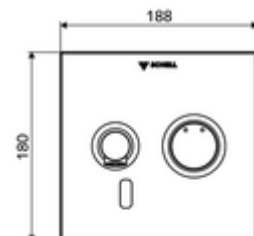

* In Abhängigkeit der SCHELL Unterputz-Masterbox

Kiszerezés

- Előlap infravörös szenzorablakkal
 - Kevertvízes működtető gomb átvezetőhüvellyel
- Szerelőkeret infravörös szenzoros elektronikával, programozható
- 6 V-os elemtartó, IP 65 védelmi osztály
- Rögzítő alkatrészek