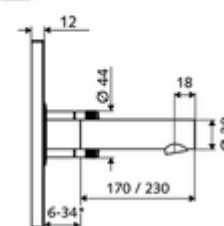

* In Abhängigkeit der SCHELL Unterputz-Masterbox

Kiszerezés

- Előlap infravörös szenzorablakkal
 - Kevertvízes működtető gomb átvezetőhüvellyel
- Szerelőkeret infravörös szenzoros elektronikával, programozható
- 6 V-os elemtartó, IP 65 védelmi osztály
- Rögzítő alkatrészek

Technikai adatok

- Állíthatóság az SWS/ SSC rendszereken keresztül
 - Szenzor hatótávolsága (rövid / közepes / hosszú)
 - Programozás a szenzorablakon keresztül (ki / be)
 - Max. működési idő (1 - 360 mp)
 - Utólagos működési idő (0,6 - 60 mp)
 - Pangó víz elleni öblítés (ki / 5 - 600 mp, 1 - 240 óránként az utolsó öblítés után / 1 - 240 óránként)
 - Folyamatos öblítés termikus fertőtlenítéshez, forrázás elleni védelemmel (ki / 15 - 600 mp)
 - Tartós átfolyás (ki / 15 - 600 mp)
 - Energiatakarékos üzemmód (ki / 1 - 254 óránként az utolsó használat után)
 - Takarítás stop (ki / 60 - 360 mp)
- Állíthatóság közelítő reflexszel
 - Szenzor hatótávolsága (rövid / közepes / hosszú)
 - Pangó víz elleni öblítés (ki / 30 mp, 24 óránként az utolsó öblítés után / 24 óránként)
 - Folyamatos öblítés termikus fertőtlenítéshez, forrázás elleni védelemmel (ki / 300 mp / 120 mp)
 - Takarítás stop (ki / 60 mp)
- Átfolyás: átfolyási mennyiség, nyomástól független, max.: 5 l/min
- víznyomás: 1,0 - 5,0 bar
- max. nyugalmi nyomás: 8 bar
- Max. üzemi hőmérséklet: 70 °C (80 °C termikus fertőtlenítéshez)
- Alapanyag: Kifolyó Sárgaréz, az ivóvízről szóló német rendeletnek megfelelően; Működtetés Sárgaréz; Előlap Rozsdamentes acél
- Felület: Kifolyó Króm; Működtetés Króm; Előlap Szálcsiszolt rozsdamentes acél
- Kifolyó: k 230 mm
- Az előlap méretei: s 188 mm x m 180 mm x m 12 mm

Szállítási adatok

- súly: 2,14 kg/Darab
- csomagolási egység: 1

Szükséges alkatrészek

WBW-E-M vakolat alatti Masterbox

Cikkszám.: 01 946 00 99

Ajánlott alkatrészek

SSC Bluetooth®-Modul	Cikkszám.: 00 916 00 99	
OPEN mosdó lefolyószelep	Cikkszám.: 02 002 06 99	vagy
PUSH OPEN mosdó lefolyószelep	Cikkszám.: 02 000 06 99	vagy