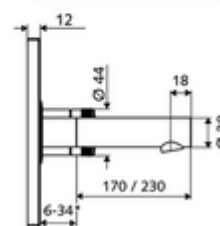

cikkszám: 01 930 28 99

LINUS W-E-M vakolat alatti csaptelep Kevert víz

WBW-E-M falsík alatti Masterboxhoz. Infravörös szenzor által vezérelt. Elemes működtetés. A SCHELL vízmenedzsmnt rendszerrel történő hálózatra kapcsoláshoz alkalmas. SCHELL Single Control SSC rendszeren keresztül paraméterezzhető.

* In Abhängigkeit der SCHELL Unterputz-Masterbox

Kiszerezés

- Előlap infravörös szenzorablakkal
 - Kevertvízes működtető gomb átvezetőhüvellyel
- Szerelőkeret infravörös szenzoros elektronikával, programozható
- 6 V-os elemtartó, IP 65 védelmi osztály
- Rögzítő alkatrészek

Technikai adatok

- Állíthatóság az SWS/ SSC rendszereken keresztül
 - Szenzor hatótávolsága (rövid / közepes / hosszú)
 - Programozás a szenzorablakon keresztül (ki / be)
 - Max. működési idő (1 - 360 mp)
 - Utólagos működési idő (0,6 - 60 mp)
 - Pangó víz elleni öblítés (ki / 5 - 600 mp, 1 - 240 óránként az utolsó öblítés után / 1 - 240 óránként)
 - Folyamatos öblítés termikus fertőtlenítéshez, forrázás elleni védelemmel (ki / 15 - 600 mp)
 - Tartós átfolyás (ki / 15 - 600 mp)
 - Energiatakarékos üzemmód (ki / 1 - 254 óránként az utolsó használat után)
 - Takarítás stop (ki / 60 - 360 mp)
- Állíthatóság közelítő reflexszel
 - Szenzor hatótávolsága (rövid / közepes / hosszú)
 - Pangó víz elleni öblítés (ki / 30 mp, 24 óránként az utolsó öblítés után / 24 óránként)
 - Folyamatos öblítés termikus fertőtlenítéshez, forrázás elleni védelemmel (ki / 300 mp / 120 mp)
 - Takarítás stop (ki / 60 mp)
- Átfolyás: átfolyási mennyiség, nyomástól független, max.: 5 l/min
- víznyomás: 1,0 - 5,0 bar
- max. nyugalmi nyomás: 8 bar
- Max. üzemi hőmérséklet: 70 °C (80 °C termikus fertőtlenítéshez)
- Alapanyag: Kifolyó Sárgaréz, az ivóvízről szóló német rendeletnek megfelelően; Működtetés Sárgaréz; Előlap Rozsdamentes acél
- Felület: Kifolyó Króm; Működtetés Króm; Előlap Szálcsiszolt rozsdamentes acél
- Kifolyó: k 230 mm
- Az előlap méretei: s 188 mm x m 180 mm x m 12 mm