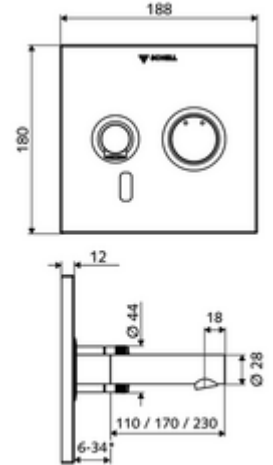

cikkszám: 01 930 28 99

LINUS W-E-M vakolat alatti csaptelep Kevert víz

WBW-E-M falsík alatti Masterboxhoz. Infravörös szenzor által vezérelt. Elemes működtetés. A SCHELL vízmenedzsmment rendszerrel történő hálózatra kapcsoláshoz alkalmas. SCHELL Single Control SSC rendszeren keresztül paraméterezzhető.

* In Abhängigkeit der SCHELL Unterputz-Masterbox

Kiszerezés

- Előlap infravörös szenzorablakkal
 - Kevertvízes működtető gomb átvezetőhüvellyel
- Szerelőkeret infravörös szenzoros elektronikával, programozható
- 6 V-os elemtartó, IP 65 védelmi osztály
- Rögzítő alkatrészek

Technikai adatok

- Állíthatóság az SWS/ SSC rendszereken keresztül
 - Szenzor hatótávolsága (rövid / közepes / hosszú)
 - Programozás a szenzorablakon keresztül (ki / be)
 - Max. működési idő (1 - 360 mp)
 - Utólagos működési idő (0,6 - 60 mp)
 - Pangó víz elleni öblítés (ki / 5 - 600 mp, 1 - 240 óránként az utolsó öblítés után / 1 - 240 óránként)
 - Folyamatos öblítés termikus fertőtlenítéshez, forrázás elleni védelemmel (ki / 15 - 600 mp)
 - Tartós átfolyás (ki / 15 - 600 mp)
 - Energiatakarékos üzemmód (ki / 1 - 254 óránként az utolsó használat után)
 - Takarítás stop (ki / 60 - 360 mp)
- Állíthatóság közelítő reflexszel
 - Szenzor hatótávolsága (rövid / közepes / hosszú)
 - Pangó víz elleni öblítés (ki / 30 mp, 24 óránként az utolsó öblítés után / 24 óránként)
 - Folyamatos öblítés termikus fertőtlenítéshez, forrázás elleni védelemmel (ki / 300 mp / 120 mp)
 - Takarítás stop (ki / 60 mp)
- Átfolyás: átfolyási mennyiség, nyomástól független, max.: 5 l/min
- víznyomás: 1,0 - 5,0 bar
- max. nyugalmi nyomás: 8 bar
- Max. üzemi hőmérséklet: 70 °C (80 °C termikus fertőtlenítéshez)
- Alapanyag: Kifolyó Sárgaréz, az ivóvízről szóló német rendeletnek megfelelően; Működtetés Sárgaréz; Előlap Rozsdamentes acél
- Felület: Kifolyó Króm; Működtetés Króm; Előlap Szálcsiszolt rozsdamentes acél
- Kifolyó: k 230 mm
- Az előlap méretei: s 188 mm x m 180 mm x m 12 mm